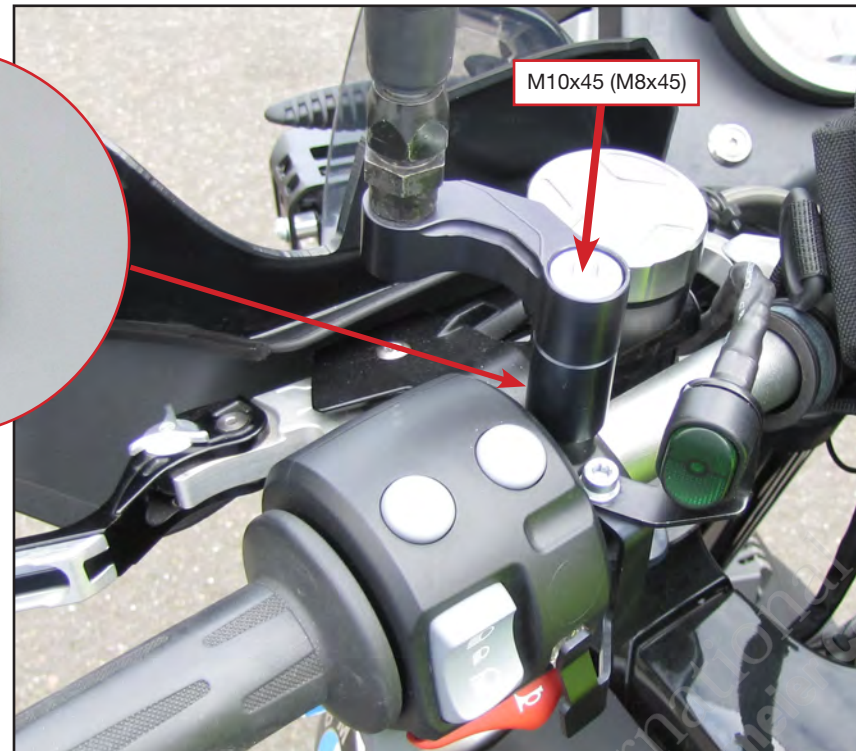

Erhöhung für Spiegelverbreiterung

Space for Mirror Extension

Distanziale per estensione specchietto

Rehausse pour l'extension du retroviseur

Separador elevador de la extensión de espejo

Bestellnummer 1900023

Part Number 1900023

Codice 1900023

Pièce 1900023

Pieza 1900023

Copyright by Wunderlich®

Genereller Hinweis: Unsere Anleitungen sind nach bestem Wissen erstellt worden, erfolgen jedoch ohne Gewähr. Sollten Sie mit dem Anbau nicht zurecht kommen oder Zweifel haben, so wenden Sie sich bitte an Ihren BMW-Händler oder die Werkstatt Ihres Vertrauens. Bitte beachten Sie, dass wir keine Gewährleistungen für fahrzeugspezifische Toleranzen übernehmen können! Es kann im Einzelfall notwendig sein, dass Produkte diesen angepasst werden müssen.

General note: Our fitting instructions are written to the best of our knowledge but specifications or details may change. If you have difficulties or have doubts with fitting this part please seek advice from your BMW dealer or workshop of your choice. Please note that in some cases due to vehicle related tolerances beyond our control some products might need adjusting to fit. We cannot warranty parts fitting in those circumstances.

Note generali: Le nostre istruzioni di montaggio sono scritte al meglio delle nostre possibilità ma dettagli o specifiche possono venire variate. Se avete difficoltà o dubbi sul montaggio di questo accessorio vi invitiamo a rivolgervi al vostro concessionario BMW o alla vostra officina di fiducia. Prendete nota che in qualche caso per tolleranze relative al veicolo al di fuori del nostro controllo alcuni accessori possono necessitare di aggiustamenti appropriati. In questo caso non possiamo garantire un perfetto montaggio.

Remarque d'ordre général: nos directives de montage sont élaborées au mieux sur la base de nos connaissances, mais nous ne saurions en garantir le résultat. Si vous rencontrez des difficultés lors du montage ou si vous avez des questions, veuillez contacter votre concessionnaire BMW ou l'atelier de votre choix. Veuillez noter que nous ne pouvons fournir aucune garantie quant aux tolérances spécifiques du véhicule. Dans certains cas, il peut être nécessaire d'ajuster les produits à ces tolérances particulières.

Aviso de seguridad: Las instrucciones han sido elaboradas según nuestra mejor ciencia y entender para que usted las pueda seguir sin ningún tipo de peligro. En caso de duda, contacte con su vendedor de BMW o con su taller de confianza. ¡Tenga en cuenta que según el tipo de tolerancia del vehículo, algunos productos podrían necesitar de ajuste! En tal caso, no nos hacemos cargo ni damos ninguna garantía.

News, Shop, Downloads + Informationen:
www.wunderlich.de

Kataloganforderung + Downloads:
www.wunderlich.de/katalog

Catalogue download (English):
www.wunderlich.de/update

General information, dealers and news:
www.wunderlich.de/International

Download catalogo (italiano):
www.wunderlich.de/update

Informazioni generali, dealer e Novità:
<http://www.wunderlich.it>

Télécharger les catalogues (français):
www.wunderlich.de/update

Informations générales et distributeurs:
www.wunderlich.fr