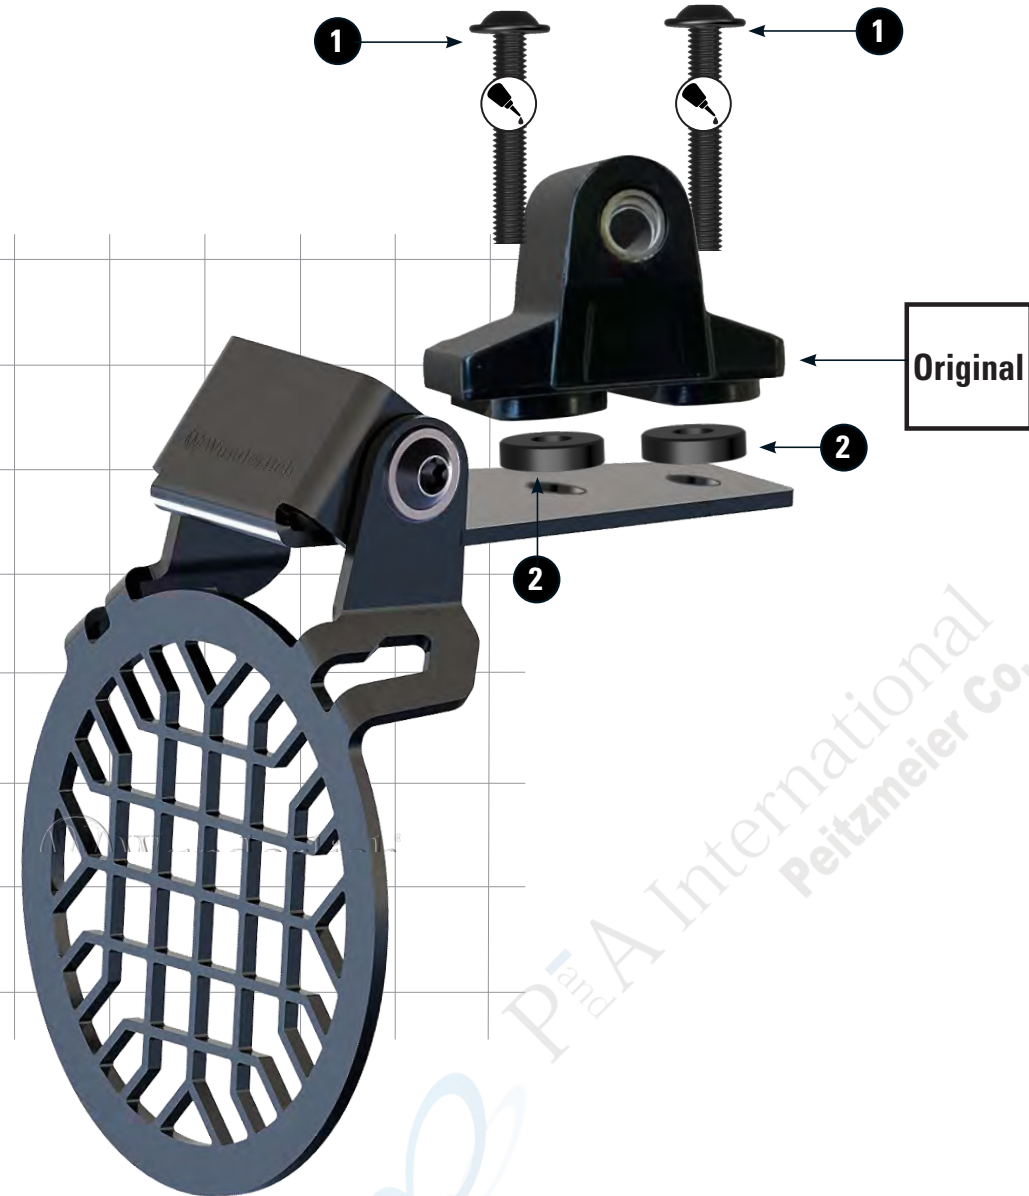

LAMPENSCHUTZGITTER

Auxiliary light protection grille | Rejilla de protección de faro auxiliar | Grille de protection pour les phares supplémentaires | Griglia di protezione per fari supplementari

Art.-Nr: 13262-002

R 1300 GS

LEGENDE/KEY/LÉGENDE

-  **Anbau Tipp**
Fitting tip
Astuce de montage
-  **Achtung**
Attention
Attention
-  **Vergrößerung**
Magnification
Grossissement
-  **Montagepaste**
Fitting lubricant
Lubrifiant/demontage

-  **Schraube**
Screw
Vis
-  **Schraubensicherung**
Thread locking fluid
Freinfilets
-  **Drehmoment**
Torque
Couple de serrage

#	BEZEICHNUNG / DESCRIPTION	DIN	ISO	MENGE QUANTITY
1	Linsenflanschschraube / lens head screw M5 x 25	7381SA2	7381SA2	4
2	Hülse / Sleeve D=14,5mm/d=5,5mm/4mm			4