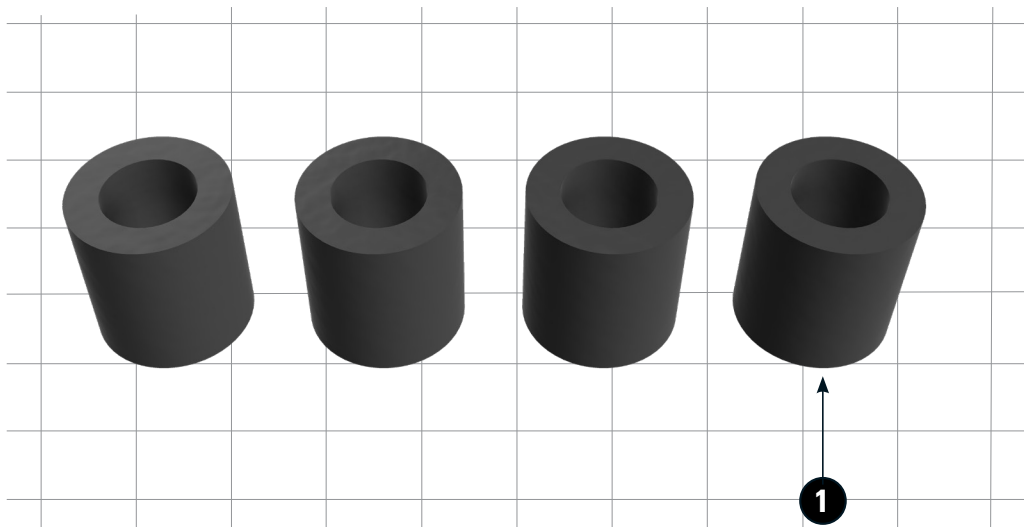

# FIXIERKIT BEIFAHRERSITZBANK

Passenger seat fixing kit | Kit de fixation pour siège passager | Kit de fijación del asiento del pasajero | Kit fissaggio sella passeggero

Art.-Nr: **13106-000**

## LEGENDE/KEY/FILE LÉGENDE

**Anbau Tipp**  
Fitting tip  
Astuce de montage

**Achtung**  
Attention  
Attention

**Vergrößerung**  
Magnification  
Grossissement

**Montagepaste**  
Fitting lubricant  
Lubrifiant de montage

**Schraube**  
Screw  
Vis

**Schraubensicherung**  
Thread locking fluid  
Freiniflets

**Drehmoment**  
Torque  
Torque

**Reiniger**  
Cleaner  
Nettoyant

#	Bauteil component composant	DE Die Farben der Abbildungen dienen nur der Veranschaulichung. EN The colors are for illustrating purposes only. FR Les couleurs utilisées sont à titre indicatif seulement.	DIN	ISO	Menge quantity quantité
1	Hülse / Sleeve				4