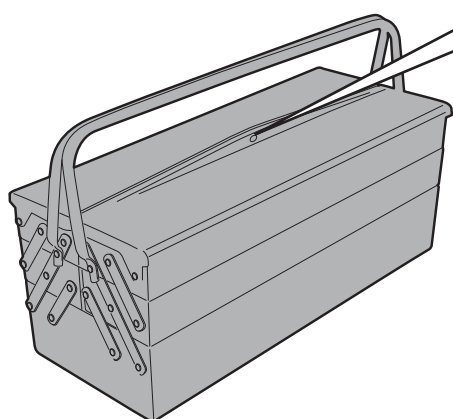

SR6410 - KR6410

PORTAPACCO SPECIFICO - SPECIFIC HOLDER - PORTE-PAQUET SPÉCIFIQUE - SPEZIFISCHER TRÄGER - PORTA-EQUIPAJE ESPECÍFICO - TRANSPORTADOR ESPECÍFICO

TRIUMPH BONNEVILLE T120 1200 (2016)

N°	Descrizione	Caratteristiche	Codice	Quantità
1	Supporto - Support - Support Halterung - Soporte - Apoio	-	SR6410	1
2	Vite - Screw Vis - Schraube Tornillo - Parafuso	TECF M8x20	820TECF	6
3	Rondella - Washer Rondelle - Scheibe Arandela - Arruela	-	805RONX	6

ISTRUZIONI DI MONTAGGIO - MOUNTING INSTRUCTIONS
INSTRUCTIONS DE MONTAGE - BAUANLEITUNG
INSTRUCCIONES DE MONTAJE - INSTRUÇÕES DE MONTAGEM

SR6410 - KR6410

PORTAPACCO SPECIFICO - SPECIFIC HOLDER - PORTE-PAQUET SPÉCIFIQUE - SPEZIFISCHER TRÄGER - PORTA-EQUIPAJE ESPECÍFICO - TRANSPORTADOR ESPECÍFICO