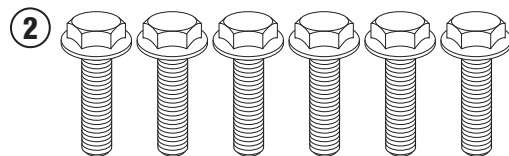

SR6410 - KR6410

PORTAPACCO SPECIFICO - SPECIFIC HOLDER - PORTE-PAQUET SPÉCIFIQUE - SPEZIFISCHER TRÄGER - PORTA-EQUIPAJE ESPECÍFICO - TRANSPORTADOR ESPECÍFICO

TRIUMPH BONNEVILLE T120 1200 (2016)

N°	Descrizione	Caratteristiche	Codice	Quantità
1	Supporto - Support - Support Halterung - Soporte - Apoio	-	SR6410	1
2	Vite - Screw Vis - Schraube Tornillo - Parafuso	TECF M8x20	820TECF	6
3	Rondella - Washer Rondelle - Scheibe Arandela - Arruela	-	805RONX	6