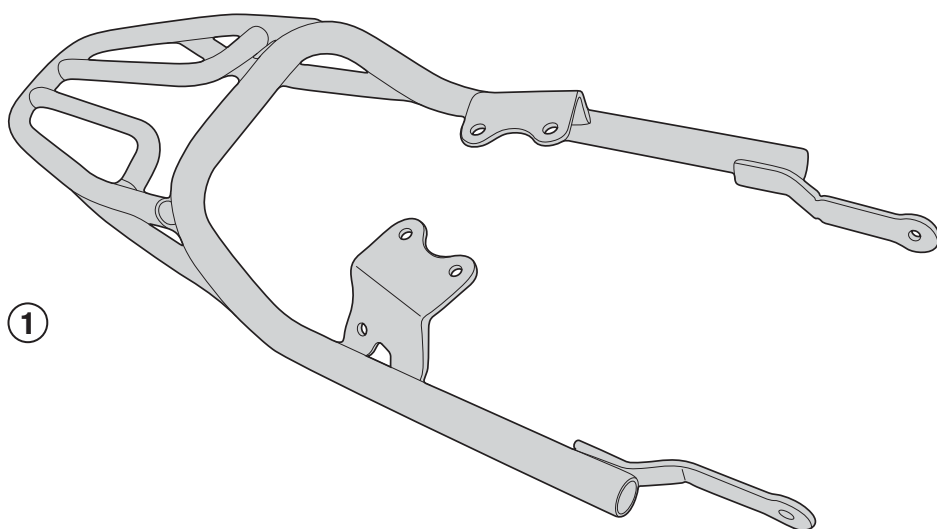

SR6410 - KR6410

PORTAPACCO SPECIFICO - SPECIFIC HOLDER - PORTE-PAQUET SPÉCIFIQUE - SPEZIFISCHER TRÄGER - PORTA-EQUIPAJE ESPECÍFICO - TRANSPORTADOR ESPECÍFICO

TRIUMPH BONNEVILLE T120 1200 (2016)

N°	Descrizione	Caratteristiche	Codice	Quantità
1	Supporto - Support - Support Halterung - Soporte - Apoio	-	SR6410	1
2	Vite - Screw Vis - Schraube Tornillo - Parafuso	TECF M8x20	820TECF	6
3	Rondella - Washer Rondelle - Scheibe Arandela - Arruela	-	805RONX	6

ISTRUZIONI DI MONTAGGIO - MOUNTING INSTRUCTIONS
INSTRUCTIONS DE MONTAGE - BAUANLEITUNG
INSTRUCCIONES DE MONTAJE - INSTRUÇÕES DE MONTAGEM

SR6410 - KR6410

PORTAPACCO SPECIFICO - SPECIFIC HOLDER - PORTE-PAQUET SPÉCIFIQUE - SPEZIFISCHER TRÄGER - PORTA-EQUIPAJE ESPECÍFICO - TRANSPORTADOR ESPECÍFICO

TRIUMPH BONNEVILLE T120 1200 (2016)