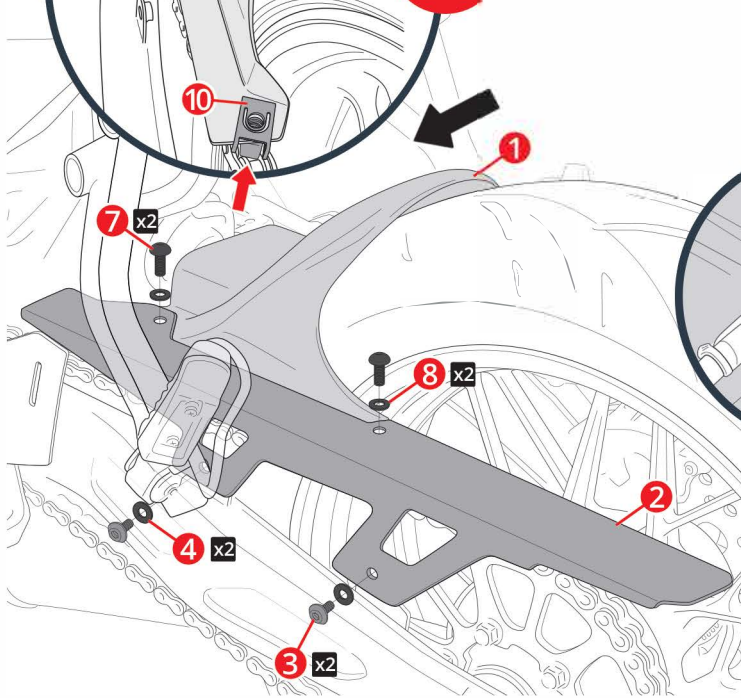

NR	TEILE / PARTS	MENGE	BESCHREIBUNG	DESCRIPTION
1		x1	Hinterradabdeckung	rear hugger
2		x1	Aluminium Kettenschutz	Aluminium chain guard
3		x4	<i>konische Originalschraube M6 x13</i>	<i>Original conical head screw M6 x13 stainless steel</i>
4		x2	<i>originale Kunststoffunterlegscheibe D6</i>	<i>D6 Original black plastic washer</i>
5		x1	<i>Originalschraube M6 x 20</i>	<i>M6 x 20 Original zinc plated H screw</i>
6		x1	<i>Patte de fixation d'origine</i>	<i>Original fixing bracket</i>
7		x2	Schraube schwarz M6 x 20	M6 x 20 Black aluminum BHC screw
8		x2	Kunststoffunterlegscheibe D6	D6 black plastic washer
9		x1	Kabelbinder	Black Rilsan collar
10		x2	Gewindeklemme M6	M6 Threaded clip

Montage Hinterradabdeckung - Rear hugger instructions

6530739

1 Demontage - Disassembly

2 Demontage - Disassembly

3 Montage Assembly

4 Montage Assembly