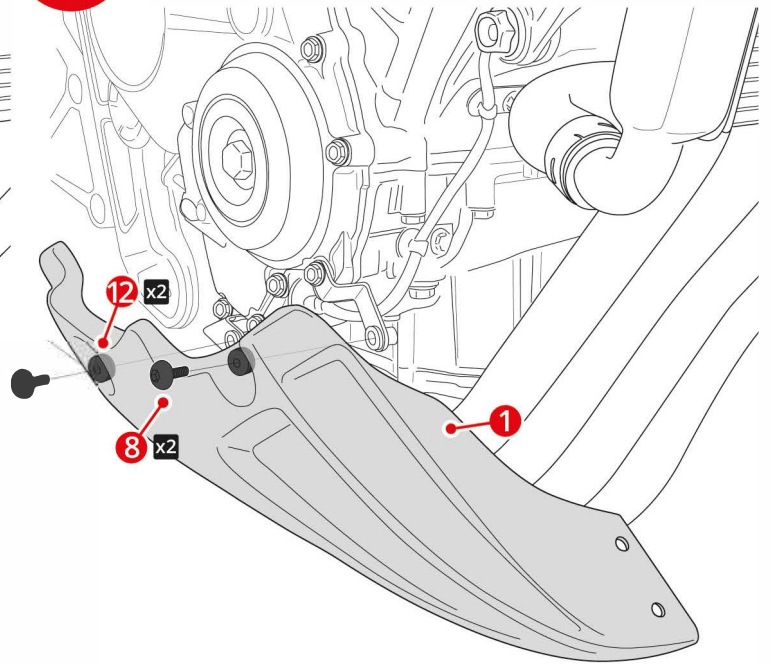

Montage Bugspoiler - Belly Pan Instructions

6529780

NR	TEILE	MENGE	BESCHREIBUNG	DESCRIPTION
1		x1	rechte Bugspoilerhälfte	Right belly pan
2		x1	linke Bugspoilerhälfte	Left belly pan
3		x1	Mittelteil	Central part of belly pan
4		x4	<i>originale Schraube</i>	<i>Original screw</i>
5		x2	Halter links	Left fixing bracket
6		x1	Halter rechts vorne	Right front fixing bracket
7		x1	Halter rechts hinten	Right back fixing bracket
8		x4	Schraube M6 x 20 BHc	M6 x 20 Black BHc screw
9		x4	Schraube M5 x 15 BHc	M5 x 15 Black BHc screw
10		x4	Gummieinsatz mit M5 Gewinde	Ø5 Rubber insert
11		x4	Kunststoffunterlegscheibe Ø5	Ø5 Nylon washer
12		x4	Vibrationsvernichter	Silentblock

1 Montage - Assembly

2 Montage - Assembly

3 Montage - Assembly

Montage - Assembly 4