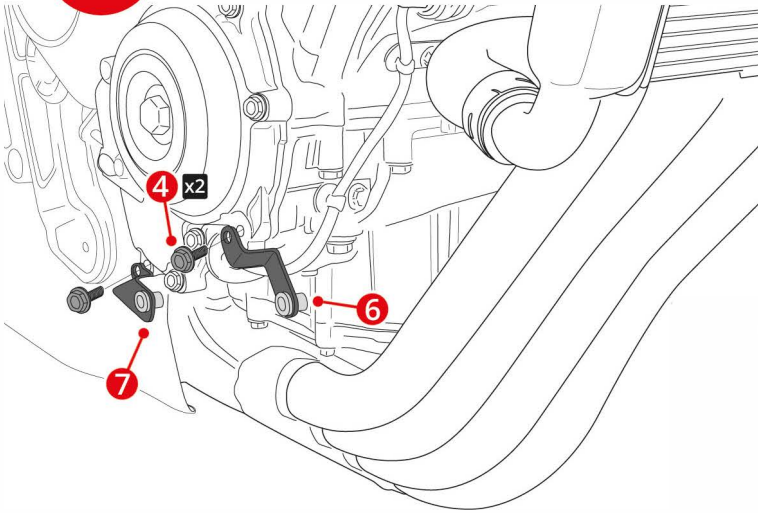

1 Montage - Assembly