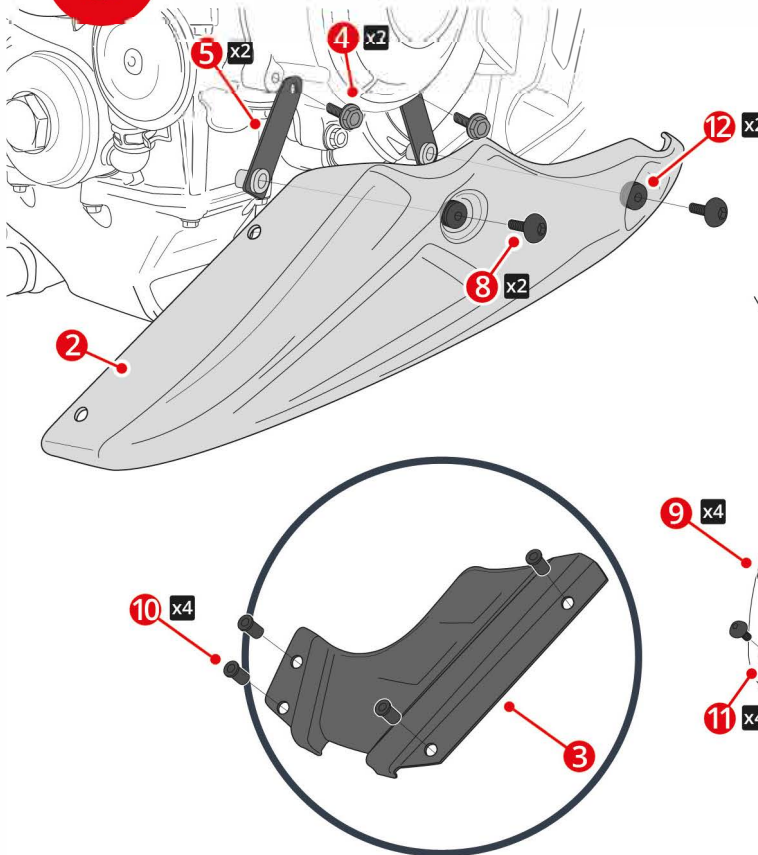

Montage Bugspoiler - Belly Pan Instructions

6529780

NR	TEILE	MENGE	BESCHREIBUNG	DESCRIPTION
1		x1	rechte Bugspoilerhälfte	Right belly pan
2		x1	linke Bugspoilerhälfte	Left belly pan
3		x1	Mittelteil	Central part of belly pan
4		x4	<i>originale Schraube</i>	<i>Original screw</i>
5		x2	Halter links	Left fixing bracket
6		x1	Halter rechts vorne	Right front fixing bracket
7		x1	Halter rechts hinten	Right back fixing bracket
8		x4	Schraube M6 x 20 BHc	M6 x 20 Black BHc screw
9		x4	Schraube M5 x 15 BHc	M5 x 15 Black BHc screw
10		x4	Gummieinsatz mit M5 Gewinde	Ø5 Rubber insert
11		x4	Kunststoffunterlegscheibe Ø5	Ø5 Nylon washer
12		x4	Vibrationsvernichter	Silentblock

1 Montage - Assembly

2 Montage - Assembly

3 Montage - Assembly

Montage - Assembly 4