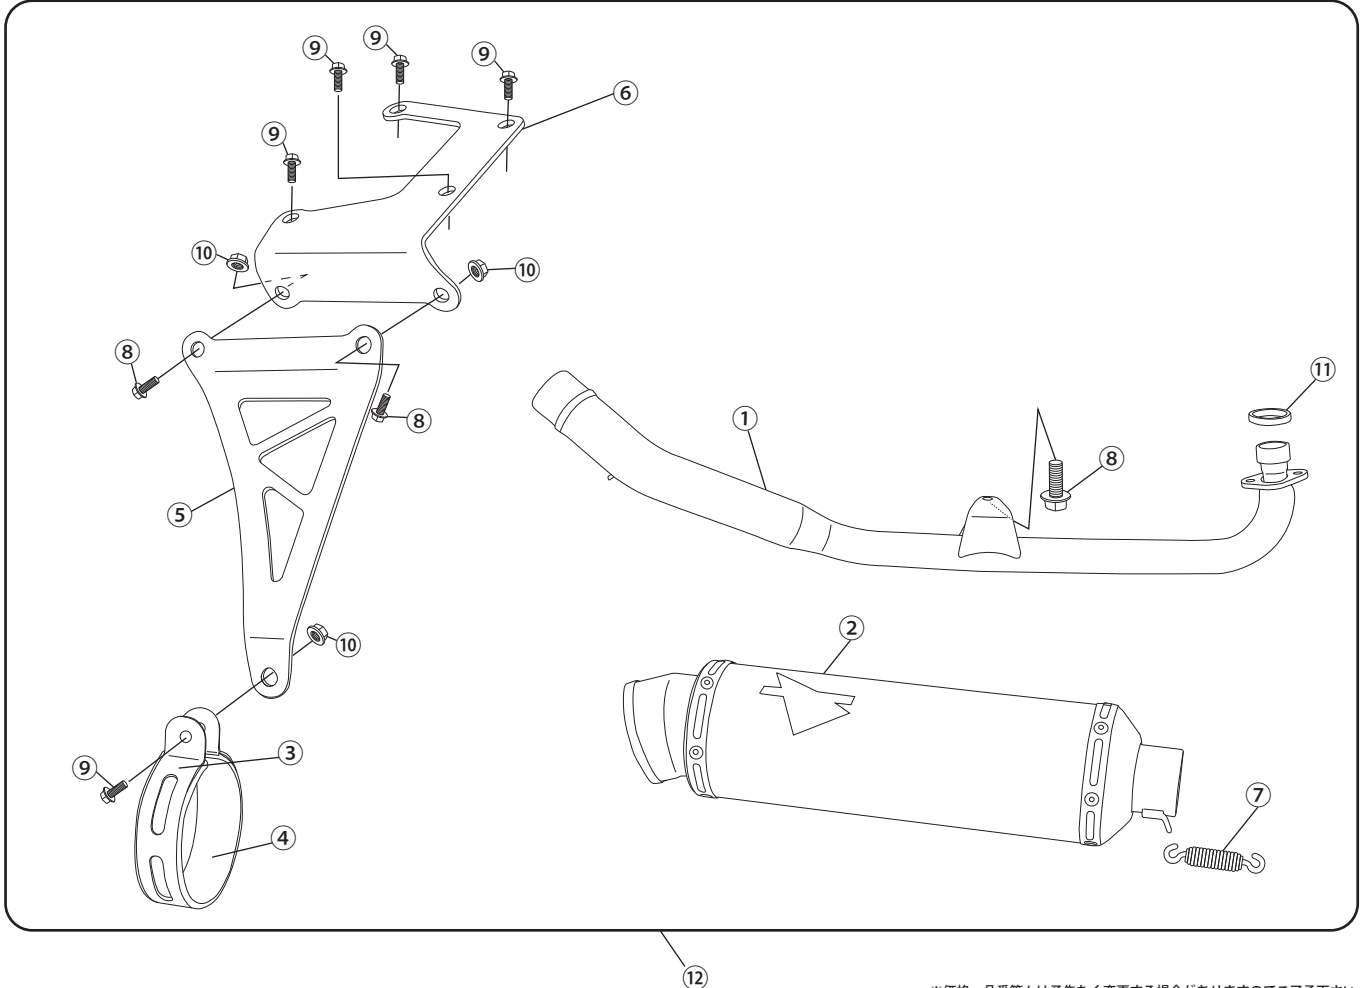

# TYPE-R FULL EXH-P MUFFLER SET FOR 4V HEAD

EH183-K26-R1

MODEL GROM('16.6 ~ '17.6)

JC61-1300001 ~ 1399999

※価格、品番等々は予告なく変更する場合がありますのでご了承下さい。

No	PARTS NUMBER	PARTS NAME	QTY	PRICE (税抜)	MEMO
①	E18320-K26-V1	EXH PIPE COMP	1	¥ 25.000	
②	E18310-K26-V1	MUFFLER ,COMP	1	¥ 25.000	
③	18370-GFL-E01	BAND MUFF	1	¥ 5.000	
④	18350-KRL-E01	RUBBER MUFF BAND	1	¥ 800	
⑤	E18331-K26-V1	STAY MUFFLER	1	¥ 4.000	
⑥	E18332-K26-V1	HOLDER, MUFFLER STAY	1	¥ 4.500	
⑦	18336-KYJR-T01	SPRING 60MM	1	¥ 600	
⑧	FBOLT-08015SS-T	FRANGE BOLT M8×15	3	¥ 200	
⑨	FBOLT-08020SS-T	FRANGE BOLT M8×20	5	¥ 200	
⑩	FNUT-08000SS-T	NUT FLANGE M8	3	¥ 150	
⑪	18291-GE2-921	GASKET EX PIPE	1	¥ 290	
⑫	EH183-K26-R1	TYPE -R FULL EXH-P MUFFLER SET FOR 4V HEAD	1	¥ 39.800	