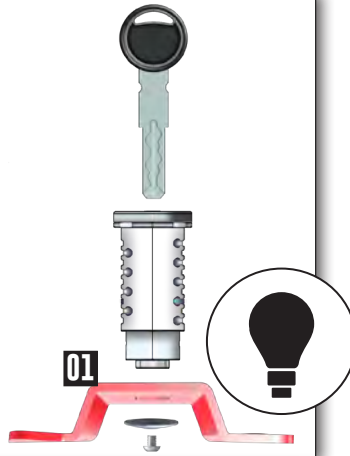

## MONTAGE AM DECKEL

Mounting on cover  
Montage sur le couvercle

## SCHLOß CODIERHILFE

Lock coding assistance  
Aide au codage des serrures

Das Schließblech in dieser Position **01**, fixiert lediglich das Schloß während der Schlüssel-Codierung.

The strike plate in this position **01** only sets the locking during key coding.  
Dans cette position **01**, la gâche ne fixe la serrure que pendant le codage de la clé.