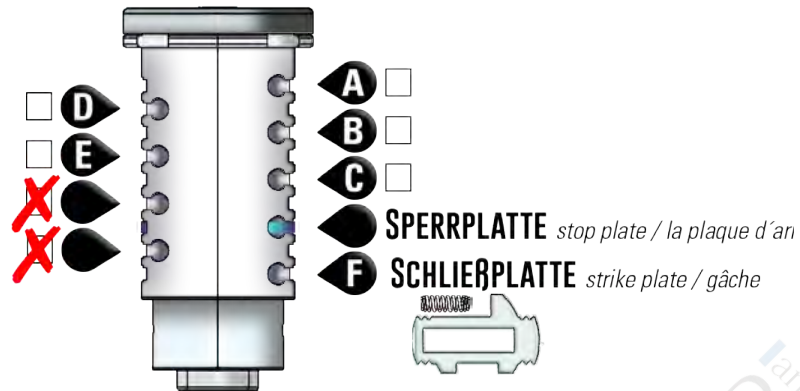

## MONTAGE AM DECKEL

Mounting on cover  
Montage sur le couvercle

## SCHLOß CODIERHILFE

Lock coding assistance  
Aide au codage des serrures

Das Schließblech in dieser Position **01**, fixiert lediglich das Schloß während der Schlüssel-Codierung.

The strike plate in this position **01** only sets the locking during key coding.  
Dans cette position **01**, la gâche ne fixe la serrure que pendant le codage de la clé.