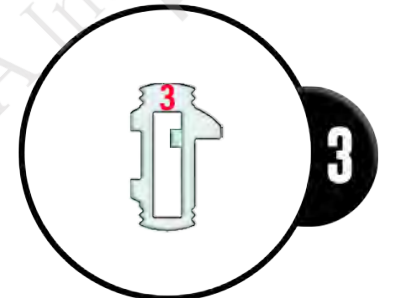

## MONTAGE AM DECKEL

Mounting on cover  
Montage sur le couvercle

## SCHLOß CODIERHILFE

Lock coding assistance  
Aide au codage des serrures

Das Schließblech in dieser Position **01**, fixiert lediglich das Schloß während der Schlüssel-Codierung.

The strike plate in this position **01** only sets the locking during key coding.  
Dans cette position **01**, la gâche ne fixe la serrure que pendant le codage de la clé.