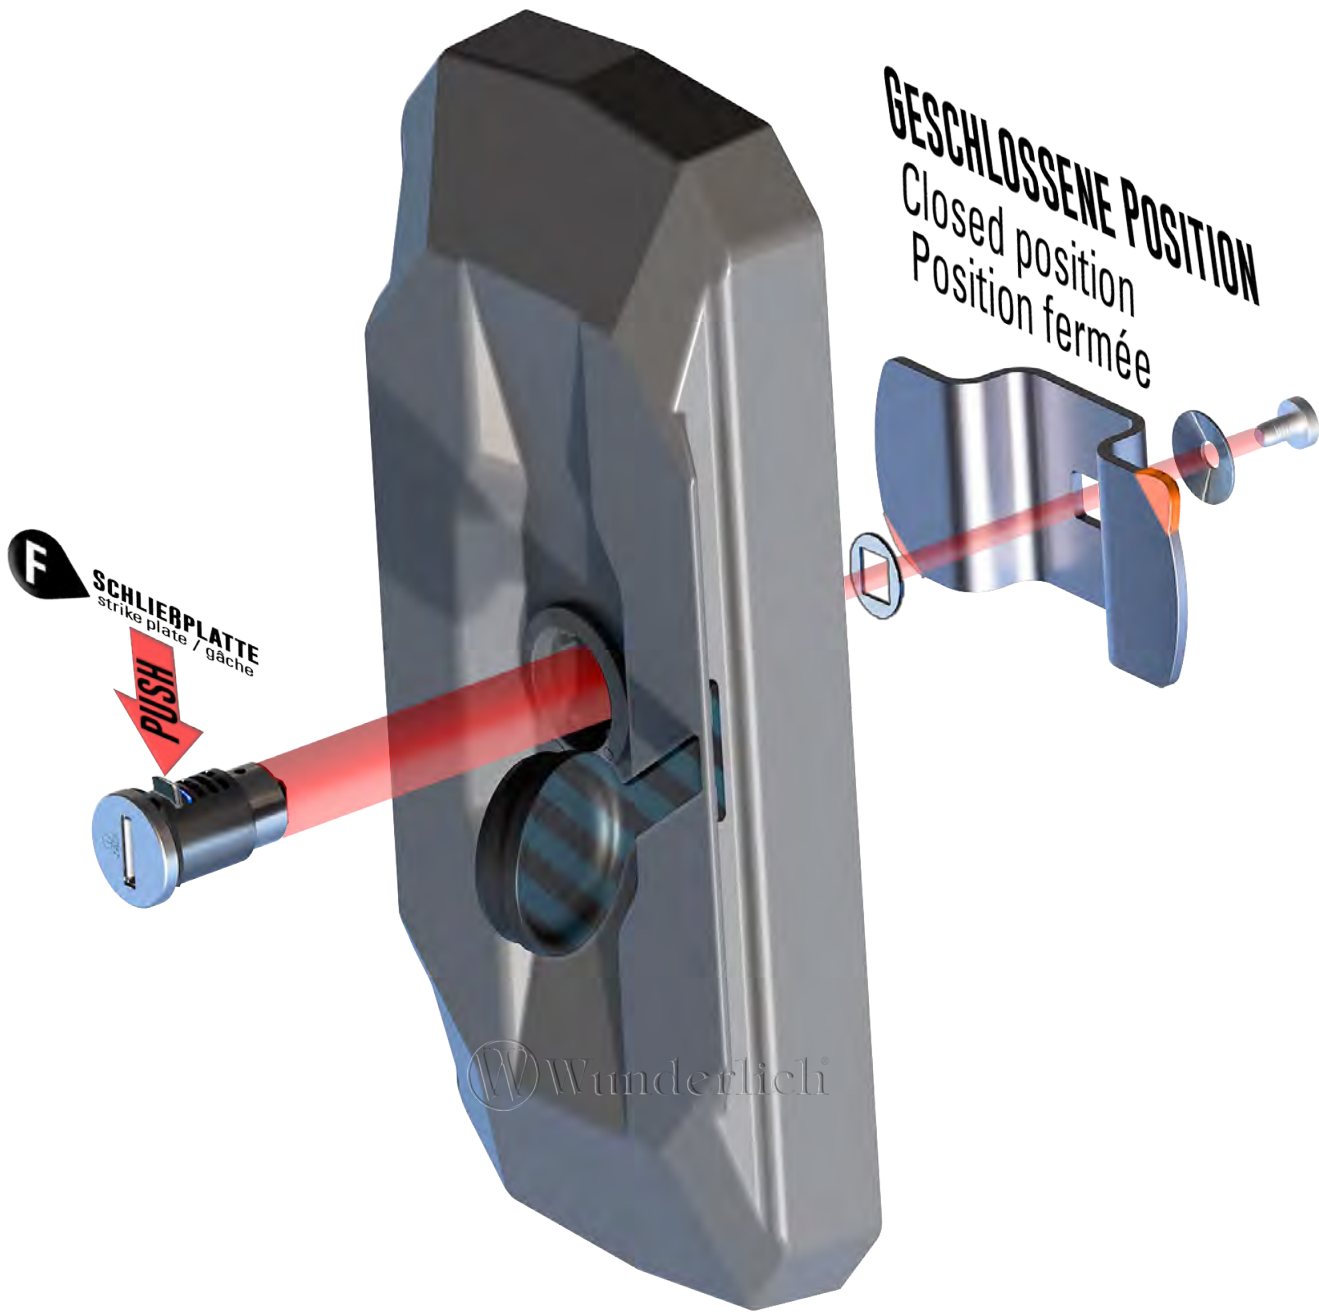

## MONTAGE AM DECKEL

Mounting on cover  
Montage sur le couvercle

## SCHLOß CODIERHILFE

Lock coding assistance  
Aide au codage des serrures

Das Schließblech in dieser Position **01**, fixiert lediglich das Schloß während der Schlüssel-Codierung.

The strike plate in this position **01** only sets the locking during key coding.  
Dans cette position **01**, la gâche ne fixe la serrure que pendant le codage de la clé.