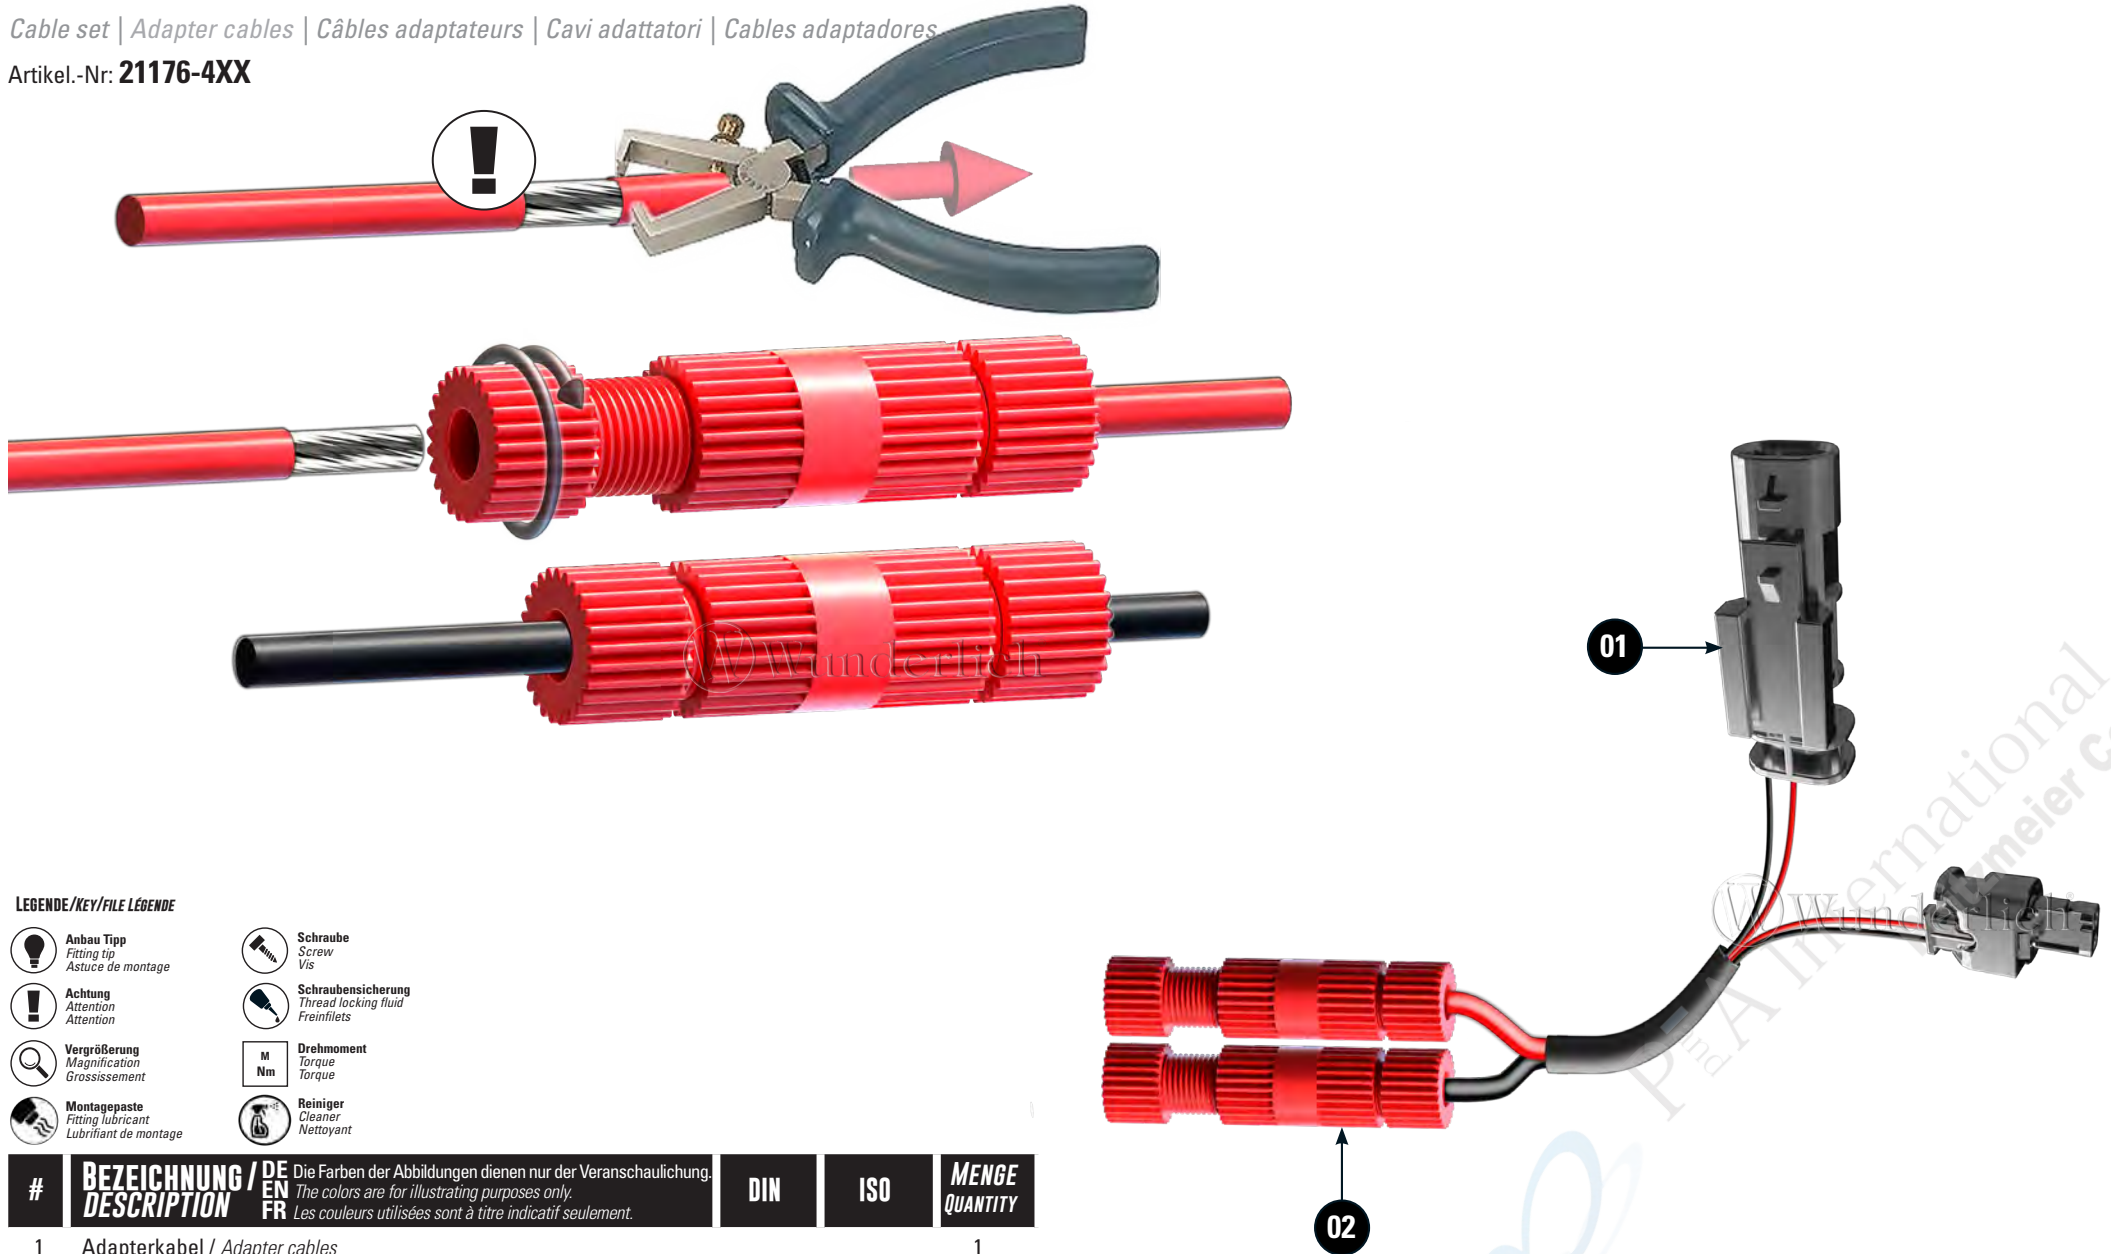

## LEGENDE/KEY/FILE LÉGENDE

- |  |   |   |   |
|--|---|---|---|
|  | <b>Anbau Tipp</b><br>Fitting tip<br>Astuce de montage             |  | <b>Schraube</b><br>Screw<br>Vis                                 |
|  | <b>Achtung</b><br>Attention<br>Attention                          |  | <b>Schraubensicherung</b><br>Thread locking fluid<br>Freinilets |
|  | <b>Vergrößerung</b><br>Magnification<br>Grossissement             |  | <b>Drehmoment</b><br>Torque<br>Torque                           |
|  | <b>Montagepaste</b><br>Fitting lubricant<br>Lubrifiant de montage |  | <b>Reiniger</b><br>Cleaner<br>Nettoyant                         |

#	BEZEICHNUNG / DESCRIPTION DE / EN / FR	DIN	ISO	MENGE / QUANTITY
1	Adapterkabel / Adapter cables			1
2	Kabel Verbinder / Cable connector			2

Die Farben der Abbildungen dienen nur der Veranschaulichung.  
The colors are for illustrating purposes only.  
Les couleurs utilisées sont à titre indicatif seulement.

**BORDSTECKDOSE**  
On-board socket  
Prise embarquée

**ORIGINAL STECKER**  
Original plugs  
Bouchons d'origine

**BORDSTECKDOSE**  
On-board socket  
Prise embarquée

**ORIGINAL STECKER**  
Original plugs  
Bouchons d'origine

Wunderlich

Plus positive +  
Minus negative -

**12V LADEKABEL**  
12V Charger cable  
12V Câble de chargeur