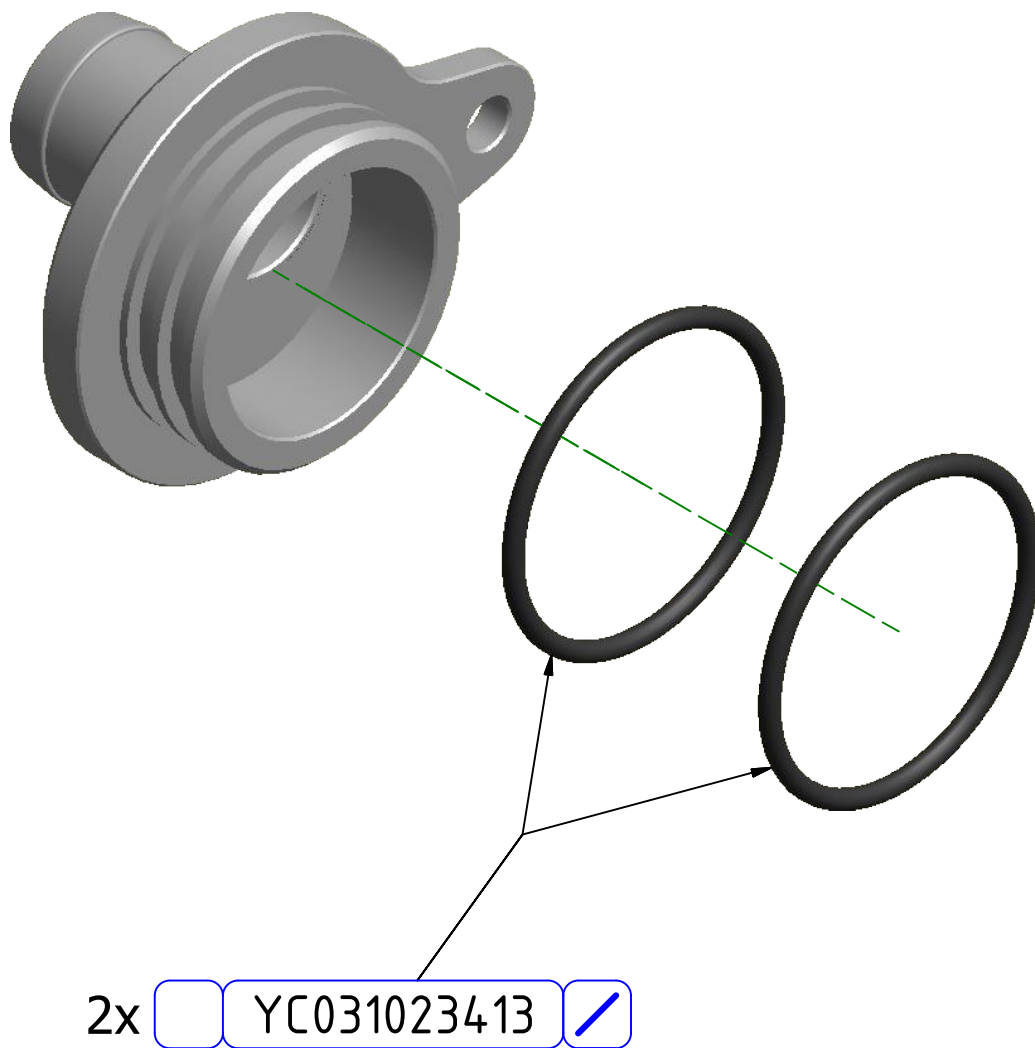

ATTENZIONE: Il montaggio del prodotto deve essere eseguito da personale specializzato
WARNING: The mounting of the product it must be realized from staff specialist

ATTENZIONE: Questo prodotto potrebbe non essere conforme al codice stradale o alle leggi vigenti in alcuni paesi e quindi utilizzabili solo in aree private e/o chiuse al traffico
WARNING: This product may not comply with local road rules and regulations and can be used only in private areas and/or areas closed to traffic.

ART:

VA202

PARTI DI RICAMBIO / SPARE PARTS

VALVOLA SFIATO OLIO
BREATHER VALVE

DUCATI

A termini di legge ci riserviamo la proprietà di questo disegno con divieto di riproduzione o di renderlo noto a terzi senza nostra autorizzazione. / Pursuant to law, we reserve the ownership of this drawing with prohibition to copy or disclosed to third parties without our authorization.