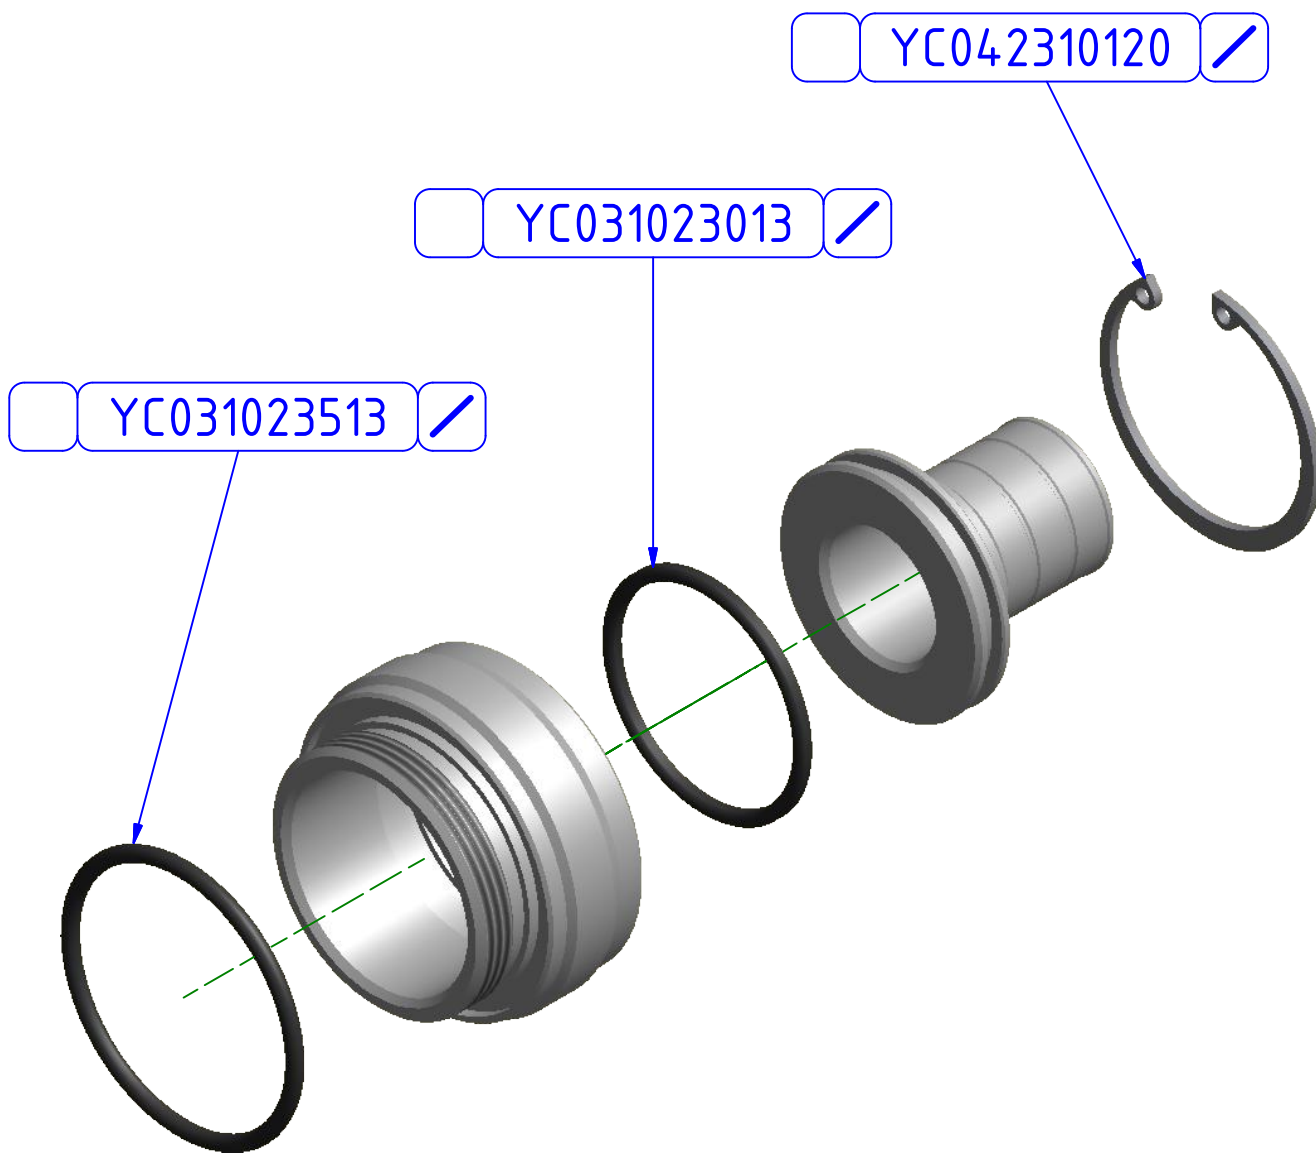

ATTENZIONE: Il montaggio del prodotto deve essere eseguito da personale specializzato  
WARNING: The mounting of the product it must be realized from staff specialist

ATTENZIONE: Questo prodotto potrebbe non essere conforme al codice stradale o alle leggi vigenti in alcuni paesi e quindi utilizzabili solo in aree private e/o chiuse al traffico  
WARNING: This product may not comply with local road rules and regulations and can be used only in private areas and/or areas closed to traffic.

ART:  
VA201

PARTI DI RICAMBIO / SPARE PARTS

VALVOLA SFIATO OLIO "CORSE"  
BREATHER VALVE "CORSE"

DUCATI

A termini di legge ci riserviamo la proprietà di questo disegno con divieto di riproduzione o di rendere noto a terzi senza nostra autorizzazione. / Pursuant to law, we reserve the ownership of this drawing with prohibition to copy or disclosed to third parties without our authorization.