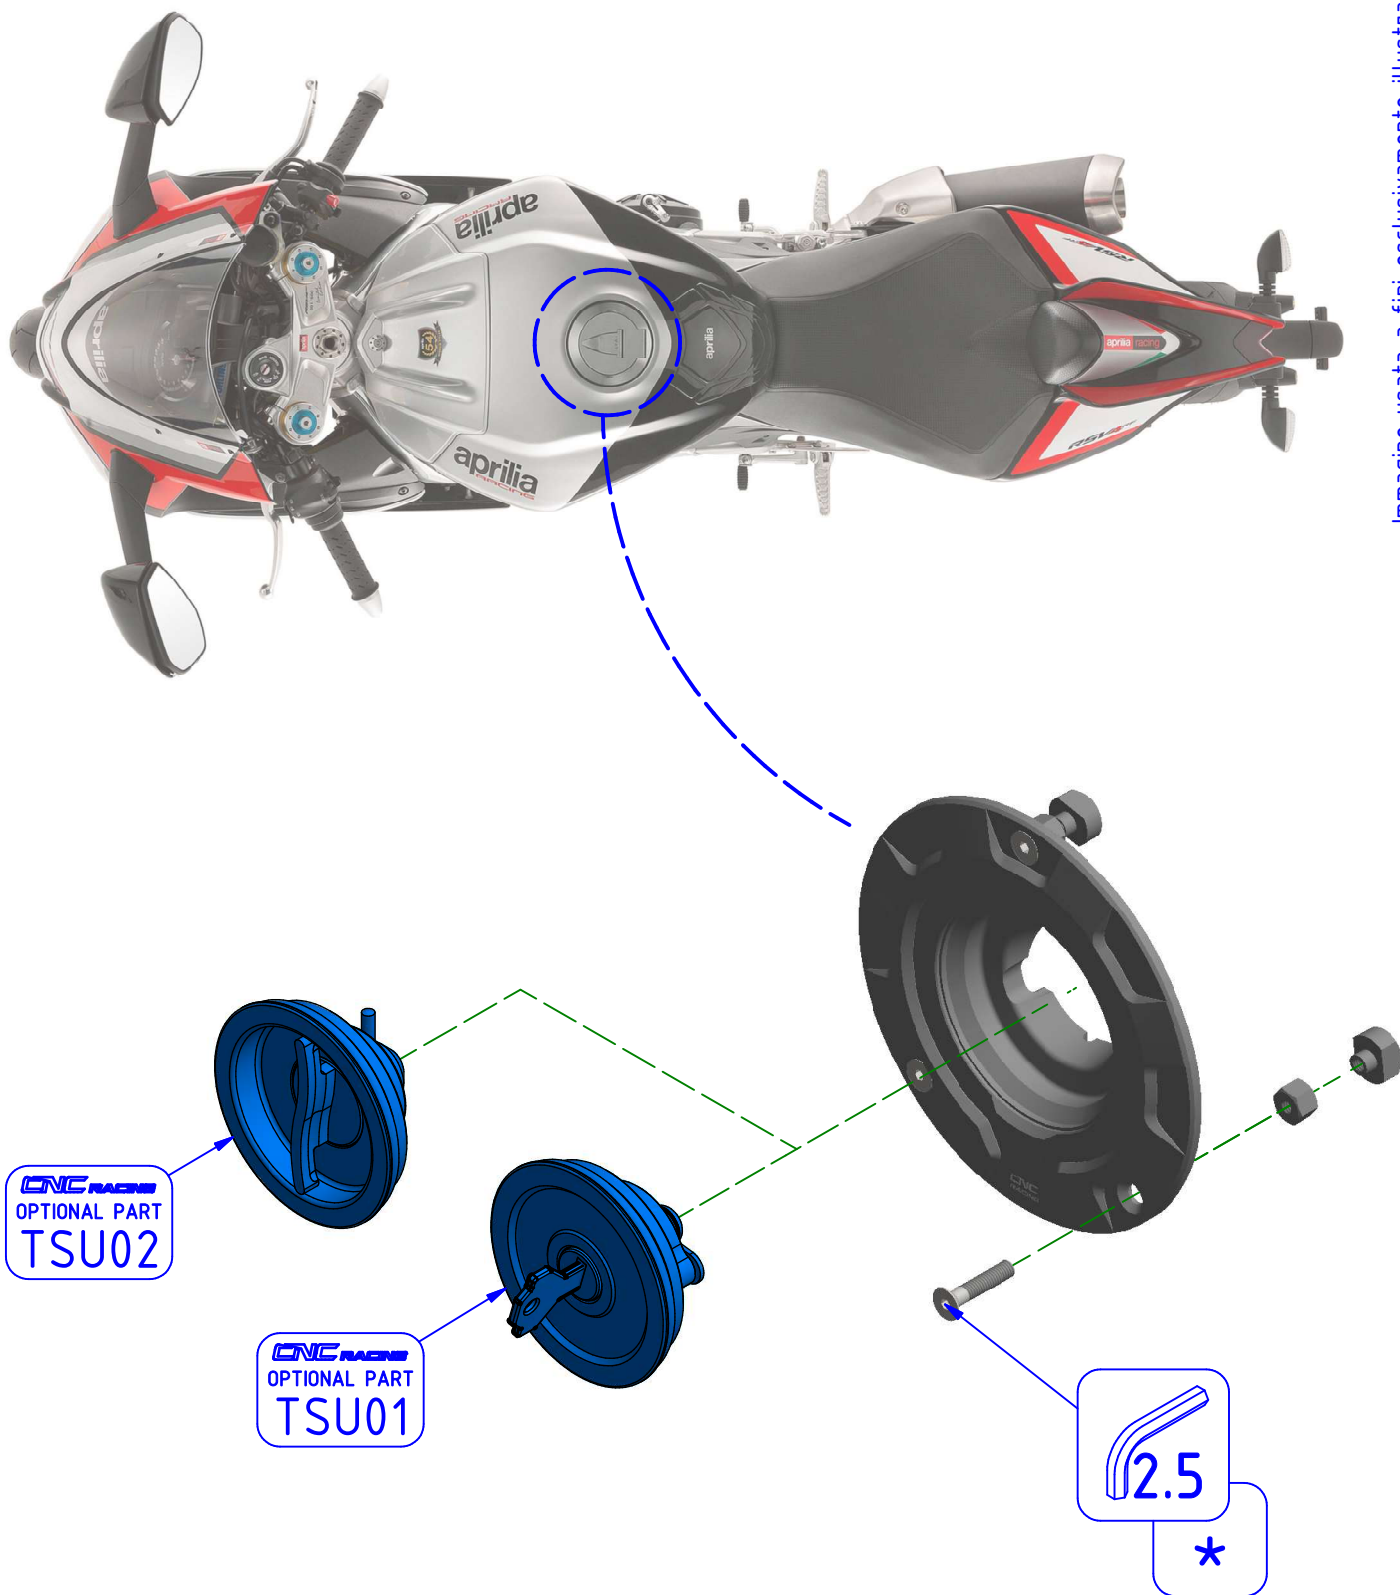

**ATTENZIONE:** Il montaggio del prodotto deve essere eseguito da personale specializzato  
**WARNING:** The mounting of the product it must be realized from staff specialist

Immagine usata a fini esclusivamente illustrativi  
 Image used for illustrative purposes only

- \* PER IL SERRAGGIO DELLE VITI RIFARSI AL MANUALE DEL COSTRUTTORE
- \* FOR THE TIGHTENING OF THE SCREWS REFER TO THE MANUFACTURER'S MANUAL

**ATTENZIONE:** Questo prodotto potrebbe non essere conforme al codice stradale o alle leggi vigenti in alcuni paesi e quindi utilizzabili solo in aree private e/o chiuse al traffico  
**WARNING:** This product may not comply with local road rules and regulations and can be used only in private areas and/or areas closed to traffic.

ART:

TSB11

## ISTRUZIONI / INSTRUCTIONS

FLANGIA TAPPO SERBATOIO CARBURANTE  
 FUEL TANK CAP FLANGE