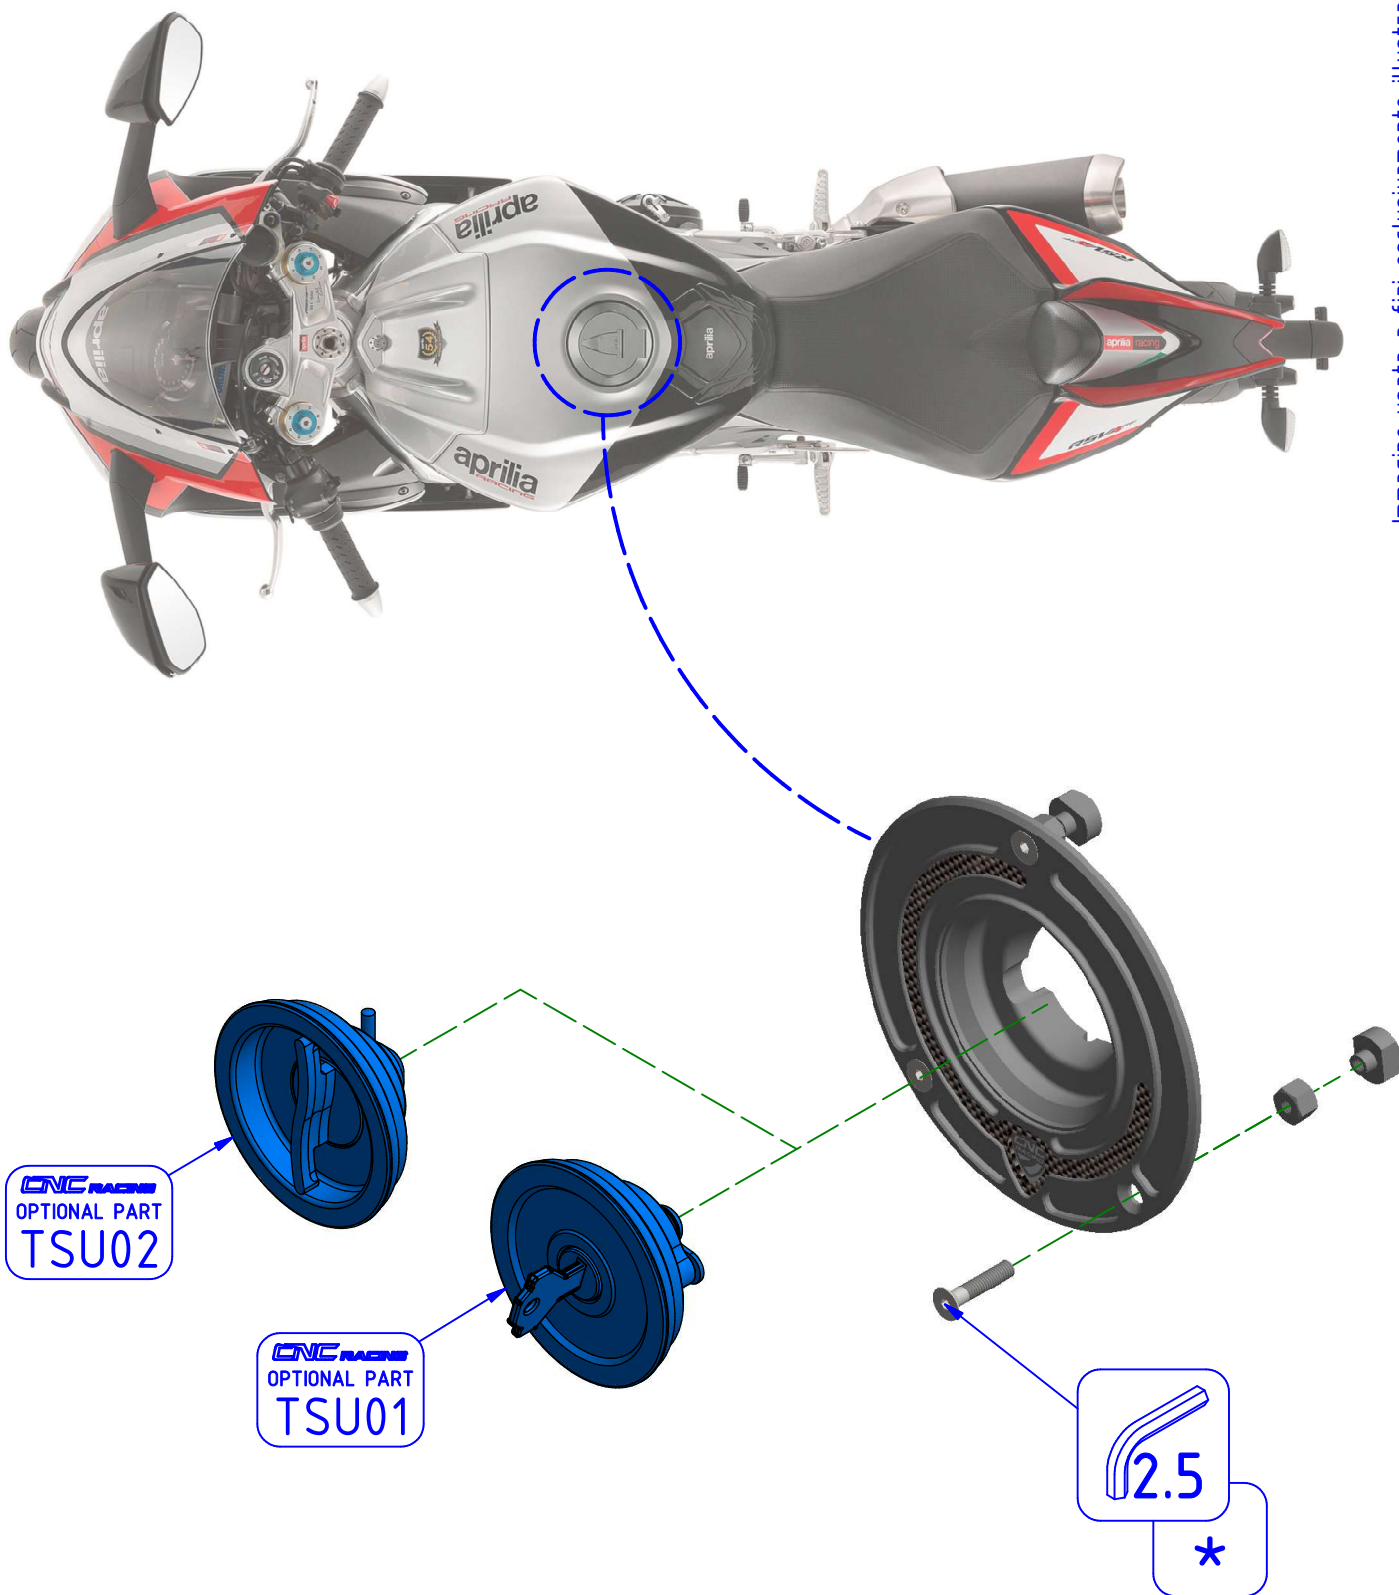

ATTENZIONE: Il montaggio del prodotto deve essere eseguito da personale specializzato
WARNING: The mounting of the product it must be realized from staff specialist

Immagine usata a fini esclusivamente illustrativi
 Image used for illustrative purposes only

- * PER IL SERRAGGIO DELLE VITI RIFARSI AL MANUALE DEL COSTRUTTORE
- * FOR THE TIGHTENING OF THE SCREWS REFER TO THE MANUFACTURER'S MANUAL

ATTENZIONE: Questo prodotto potrebbe non essere conforme al codice stradale o alle leggi vigenti in alcuni paesi e quindi utilizzabili solo in aree private e/o chiuse al traffico
WARNING: This product may not comply with local road rules and regulations and can be used only in private areas and/or areas closed to traffic.

ART:
TSB01

ISTRUZIONI / INSTRUCTIONS

FLANGIA TAPPO SERBATOIO CARBURANTE
 FUEL TANK CAP FLANGE