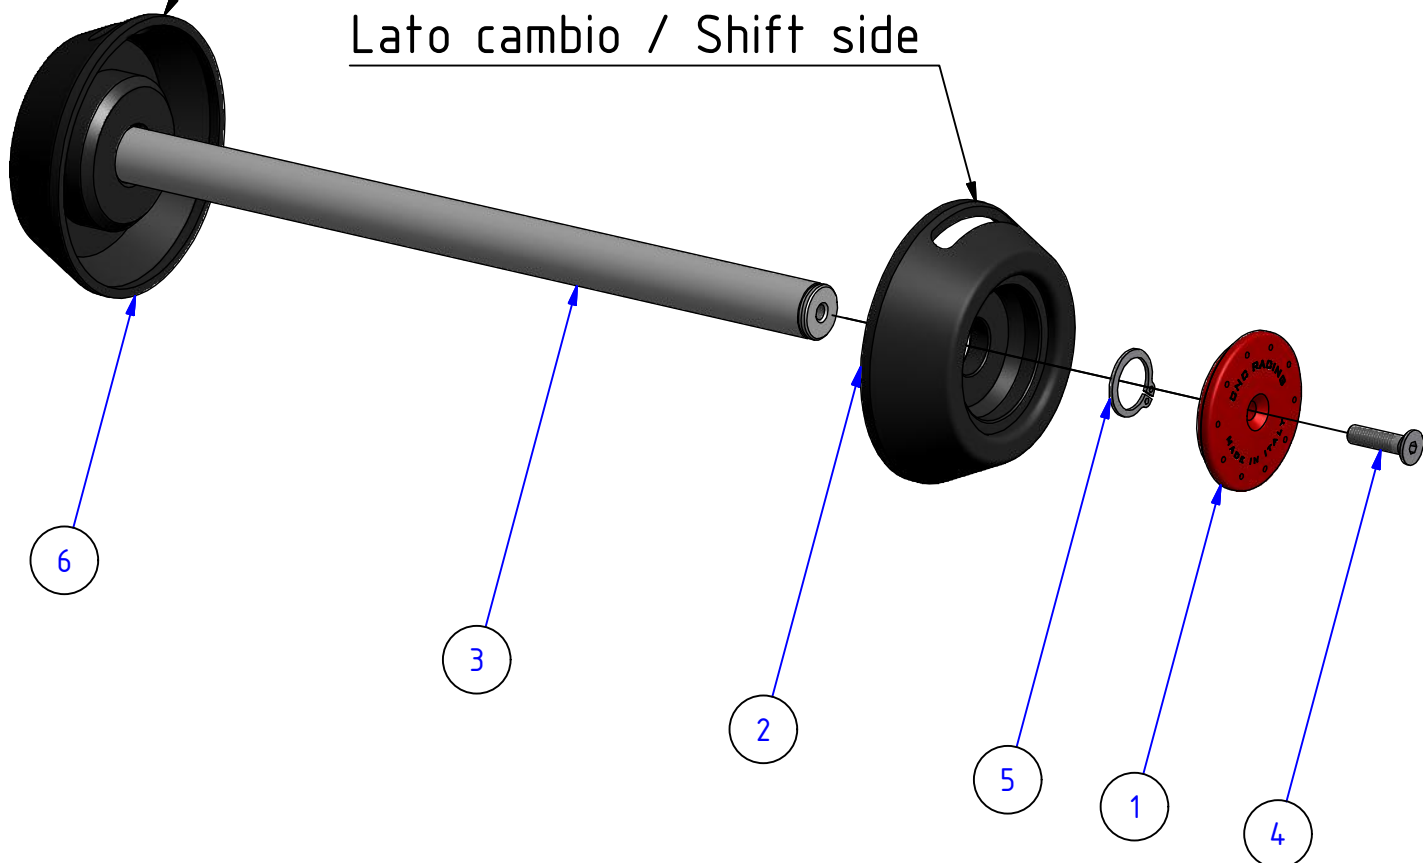

Lato freno / Brake side

Lato cambio / Shift side

6	1	YP000296120
5	2	YC041130120
4	2	YC012030912
3	1	YP000545010
2	1	YP000544120
1	2	YP000194010
POS.	QTÀ	CODE

ATTENZIONE: Questo prodotto potrebbe non essere conforme al codice stradale o alle leggi vigenti in alcuni paesi e quindi utilizzabili solo in aree private e/o chiuse al traffico
WARNING: This product may not comply with local road rules and regulations and can be used only in private areas and/or areas closed to traffic.

ART:

TP428

ELENCO DELLE PARTI / PARTS LIST

TAMPONI RUOTA POSTERIORI / REAR WHEEL BUFFER

MV AGUSTA

BRUTALE 675-800 / F3 675-800

A termini di legge ci riserviamo la proprietà di questo disegno con divieto di riproduzione o di renderlo noto a terzi senza nostra autorizzazione. / Pursuant to law, we reserve the ownership of this drawing with prohibition to copy or disclosed to third parties without our authorization.