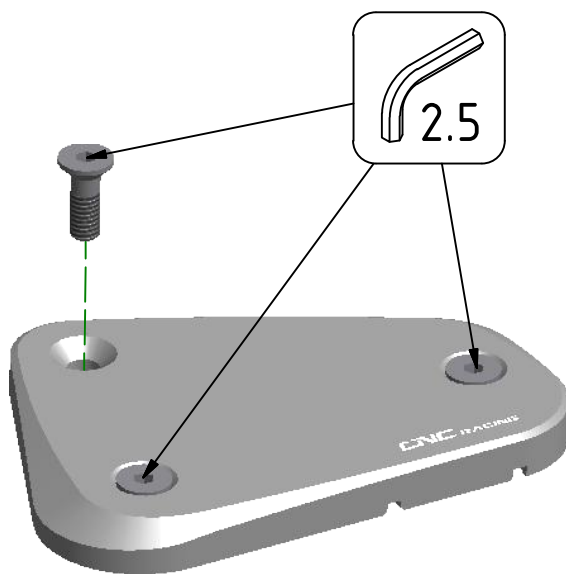

ATTENZIONE: Il montaggio del prodotto deve essere eseguito da personale specializzato
WARNING: The mounting of the product it must be realized from staff specialist

Immagine usata a fini esclusivamente illustrativi
 Image used for illustrative purposes only

ART:
 TF504

ISTRUZIONI / INSTRUCTIONS

TAPPI SERBATOIO FLUIDI
 FLUIDS TANK CAPS