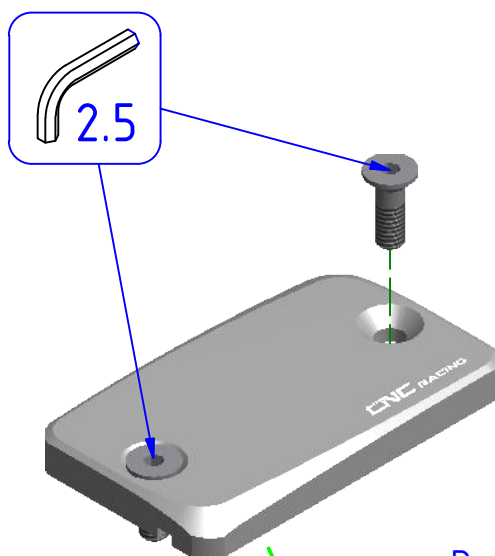

ATTENZIONE: Il montaggio del prodotto deve essere eseguito da personale specializzato
WARNING: The mounting of the product it must be realized from staff specialist

Punti di applicazione
a seconda del modello.

*Application points
depending on the model.*

Immagine usata a fini esclusivamente illustrativi
Image used for illustrative purposes only

ATTENZIONE: Questo prodotto potrebbe non essere conforme al codice stradale o alle leggi vigenti in alcuni paesi e quindi utilizzabili solo in aree private e/o chiuse al traffico
WARNING: This product may not comply with local road rules and regulations and can be used only in private areas and/or areas closed to traffic.

ART:
TF502

ISTRUZIONI / INSTRUCTIONS

TAPPI SERBATOIO FLUIDI
FLUIDS TANK CAPS