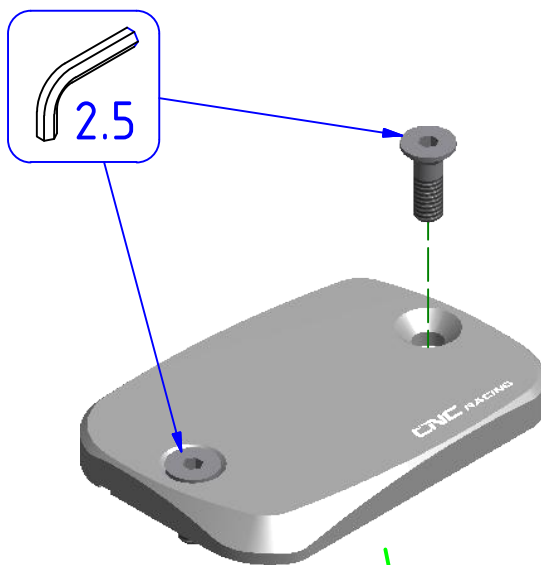

ATTENZIONE: Il montaggio del prodotto deve essere eseguito da personale specializzato
WARNING: The mounting of the product it must be realized from staff specialist

Immagine usata a fini esclusivamente illustrativi
 Image used for illustrative purposes only

ART:
 TF501

ISTRUZIONI / INSTRUCTIONS

TAPPI SERBATOIO FLUIDI
 FLUIDS TANK CAPS