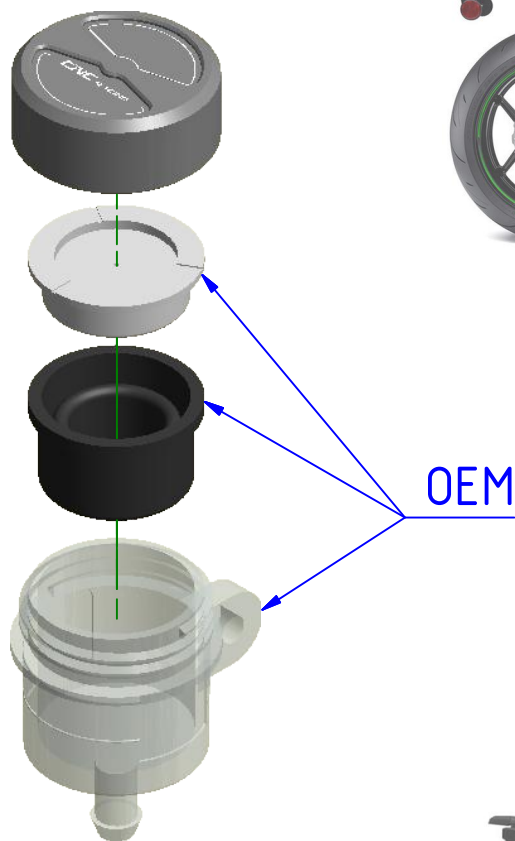

ATTENZIONE: Il montaggio del prodotto deve essere eseguito da personale specializzato
WARNING: The mounting of the product it must be realized from staff specialist

Per un corretto funzionamento devono essere presenti tutti i componenti illustrati.
 For a proper operation must be present all the component shown.

Immagine usata a fini esclusivamente illustrativi
 Image used for illustrative purposes only

Punti di applicazione (A, B)
 a seconda del modello.

Application points (A, B)
 depending on the model.

*OEM = ORIGINAL
 EQUIPMENT
 MANUFACTURER

ART:
 TF448

ISTRUZIONI / INSTRUCTIONS

TAPPI SERBATOIO FLUIDI
 FLUIDS TANK CAPS