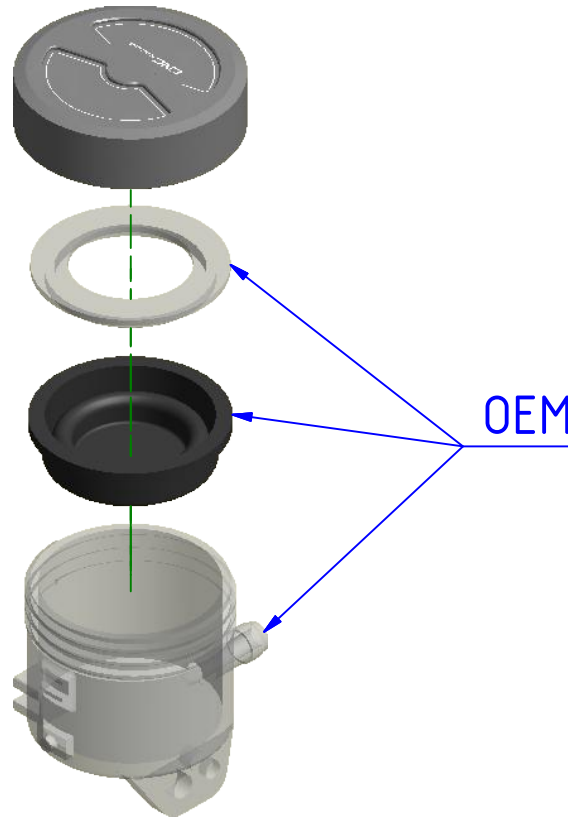

*OEM = ORIGINAL
 EQUIPMENT
 MANUFACTURER

Punti di applicazione (A, B)
 a seconda del modello.

Application points (A, B)
 depending on the model.

Immagine usata a fini esclusivamente illustrativi
 Image used for illustrative purposes only

ART:
 TF446

ISTRUZIONI / INSTRUCTIONS

TAPPI SERBATOIO FLUIDI
 FLUIDS TANK CAPS