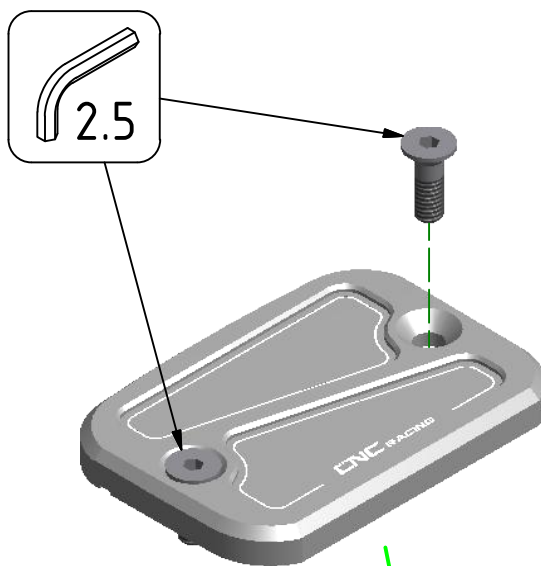

ATTENZIONE: Il montaggio del prodotto deve essere eseguito da personale specializzato
WARNING: The mounting of the product it must be realized from staff specialist

Immagine usata a fini esclusivamente illustrativi
 Image used for illustrative purposes only

ART:
 TF441

ISTRUZIONI / INSTRUCTIONS

TAPPI SERBATOIO FLUIDI
 FLUIDS TANK CAPS