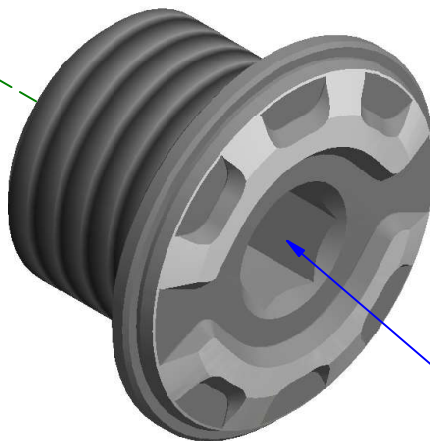

ATTENZIONE: Il montaggio del prodotto deve essere eseguito da personale specializzato
WARNING: The mounting of the product it must be realized from staff specialist

Immagine usata a fini esclusivamente illustrativi
Image used for illustrative purposes only

*OEM

*OEM = ORIGINAL
EQUIPMENT
MANUFACTURER

ATTENZIONE: Questo prodotto potrebbe non essere conforme al codice stradale o alle leggi vigenti in alcuni paesi e quindi utilizzabili solo in aree private e/o chiuse al traffico
WARNING: This product may not comply with local road rules and regulations and can be used only in private areas and/or areas closed to traffic.

ART:
TA201

ISTRUZIONI / INSTRUCTIONS

TAPPO CARICO OLIO "GEAR"
ENGINE OIL FILLER CAPS "GEAR"