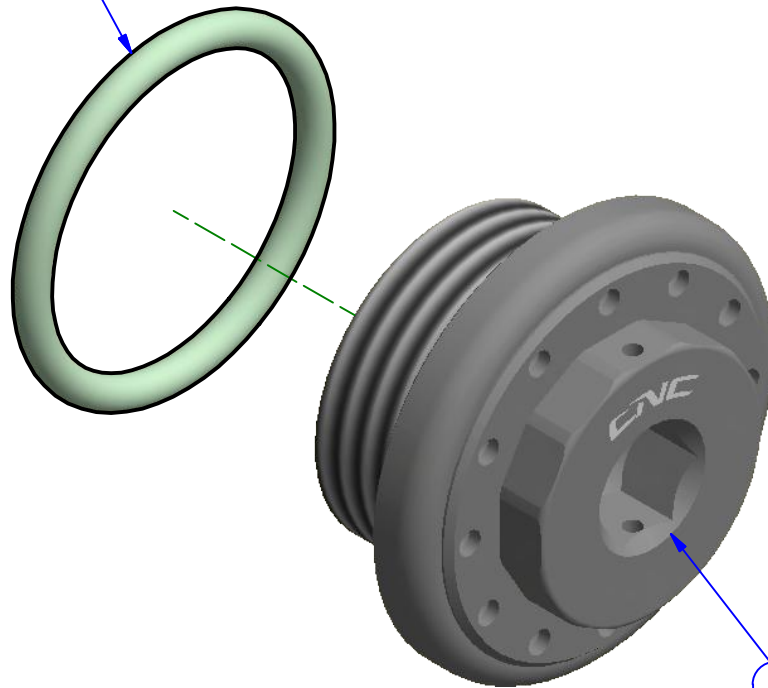

\*OEM

Immagine usata a fini esclusivamente illustrativi  
 Image used for illustrative purposes only

ATTENZIONE: Questo prodotto potrebbe non essere conforme al codice stradale o alle leggi vigenti in alcuni paesi e quindi utilizzabili solo in aree private e/o chiuse al traffico  
 WARNING: This product may not comply with local road rules and regulations and can be used only in private areas and/or areas closed to traffic.

ART:  
 TA142

ISTRUZIONI / INSTRUCTIONS  
 TAPPO CARICO OLIO "EXHAGON"  
 ENGINE OIL FILLER CAPS "EXHAGON"