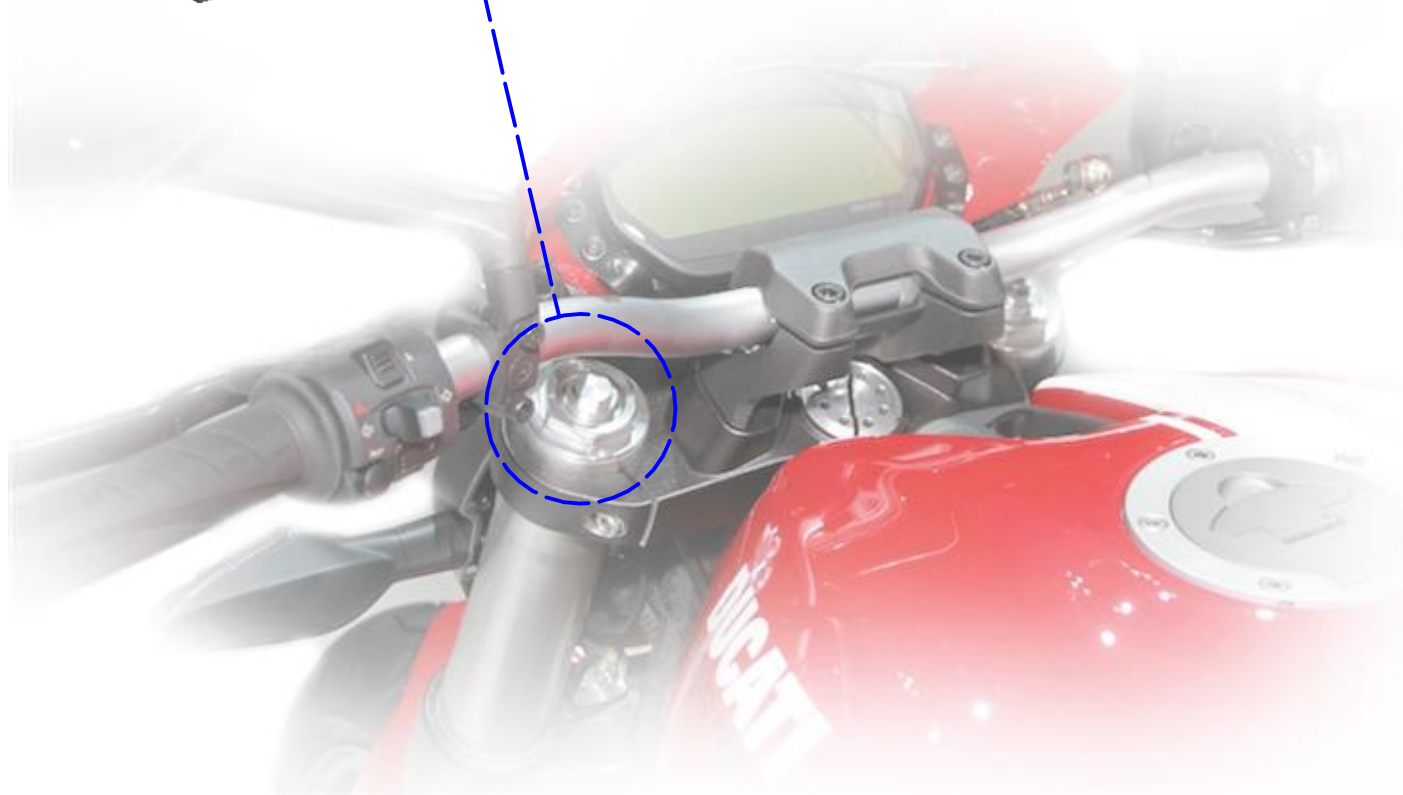

ATTENZIONE: Il montaggio del prodotto deve essere eseguito da personale specializzato
WARNING: The mounting of the product it must be realized from staff specialist

LEGENDA / LEGEND

Bloccare con frenafiletti: L= Leggera - M= Media - S= Forte
 Lock with the threadlocker: L= Light - M= Medium - S= Strong

Immagine usata a fini esclusivamente illustrativi
 Image used for illustrative purposes only

ATTENZIONE: Questo prodotto potrebbe non essere conforme al codice stradale o alle leggi vigenti in alcuni paesi e quindi utilizzabili solo in aree private e/o chiuse al traffico
WARNING: This product may not comply with local road rules and regulations and can be used only in private areas and/or areas closed to traffic.