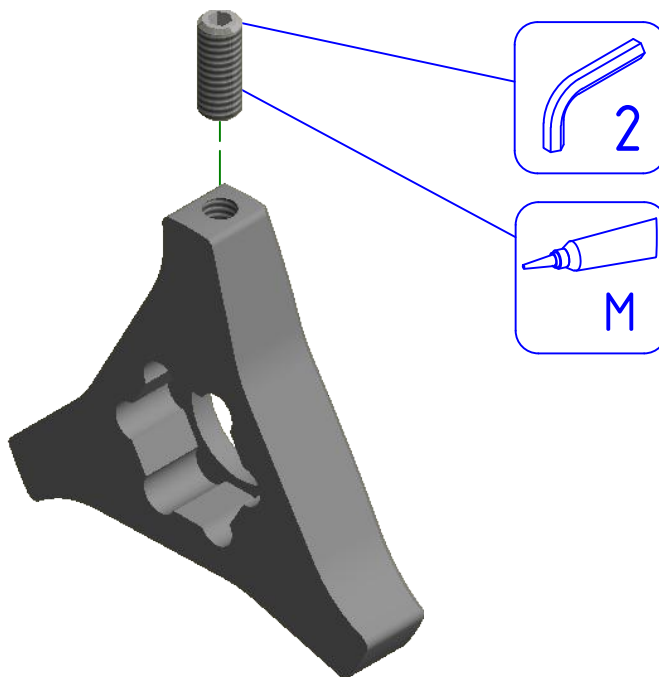

ATTENZIONE: Il montaggio del prodotto deve essere eseguito da personale specializzato
WARNING: The mounting of the product it must be realized from staff specialist

LEGENDA / LEGEND

Bloccare con frenafiletti: L= Leggera - M= Media - S= Forte
 Lock with the threadlocker: L= Light - M= Medium - S= Strong

Immagine usata a fini esclusivamente illustrativi
 Image used for illustrative purposes only

ATTENZIONE: Questo prodotto potrebbe non essere conforme al codice stradale o alle leggi vigenti in alcuni paesi e quindi utilizzabili solo in aree private e/o chiuse al traffico
WARNING: This product may not comply with local road rules and regulations and can be used only in private areas and/or areas closed to traffic.

ART:
 RE374

ISTRUZIONI / INSTRUCTIONS

REGISTRI PRECARICO FORCELLA
 ADJUSTABLE PRELOAD FORKS