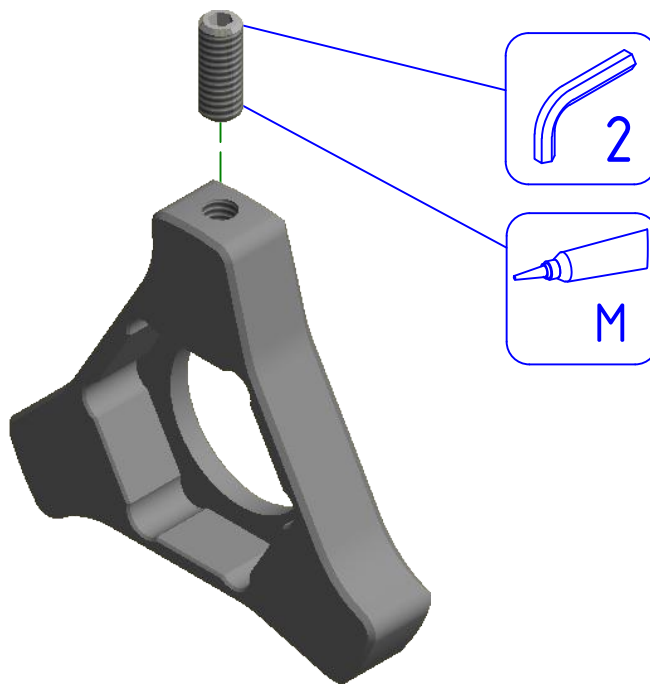

ATTENZIONE: Il montaggio del prodotto deve essere eseguito da personale specializzato
WARNING: The mounting of the product it must be realized from staff specialist

LEGENDA / LEGEND

Bloccare con frenafiletti: L= Leggera - M= Media - S= Forte
 Lock with the threadlocker: L= Light - M= Medium - S= Strong

Immagine usata a fini esclusivamente illustrativi
 Image used for illustrative purposes only

ATTENZIONE: Questo prodotto potrebbe non essere conforme al codice stradale o alle leggi vigenti in alcuni paesi e quindi utilizzabili solo in aree private e/o chiuse al traffico
WARNING: This product may not comply with local road rules and regulations and can be used only in private areas and/or areas closed to traffic.

ART:
 RE370

ISTRUZIONI / INSTRUCTIONS
 REGISTRI PRECARICO FORCELLA
 ADJUSTABLE PRELOAD FORKS