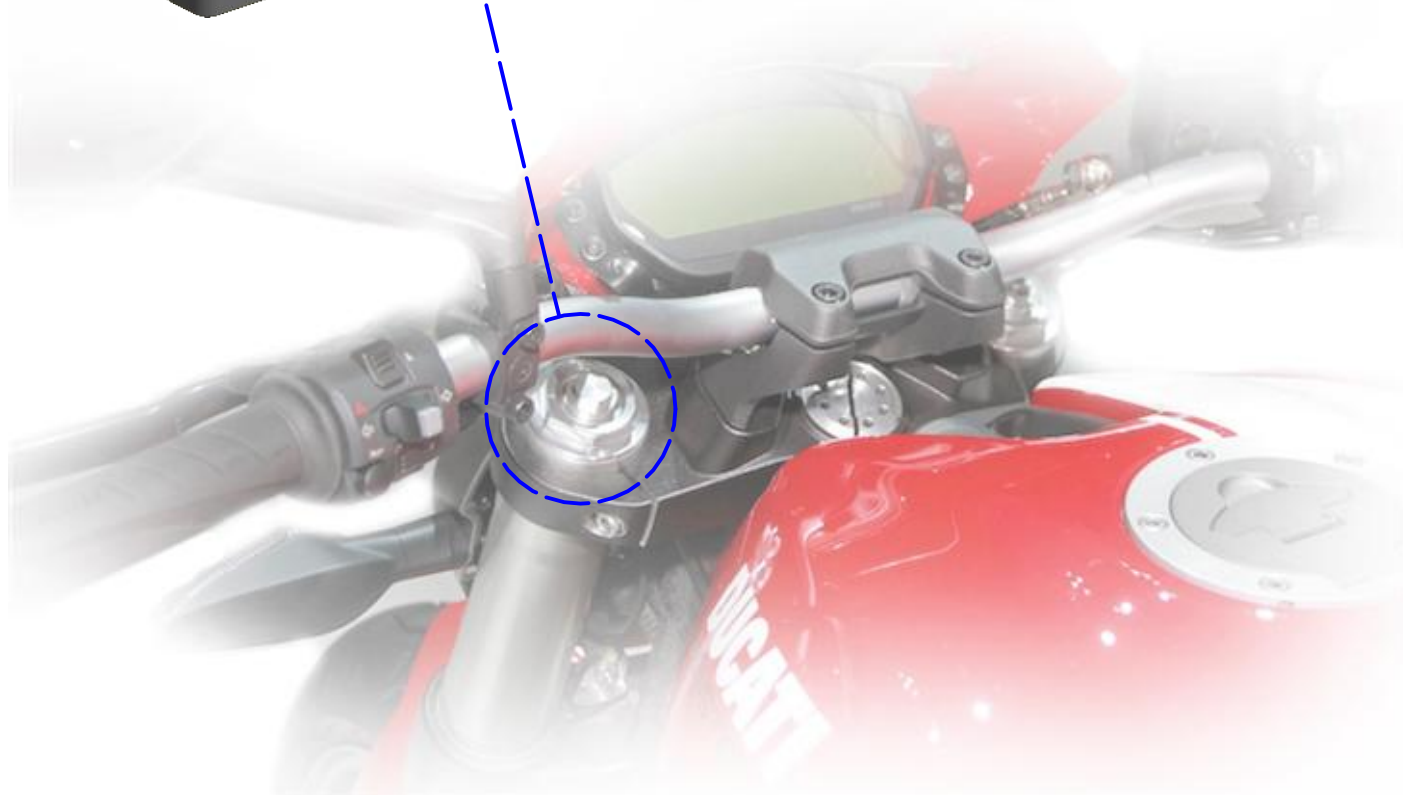

ATTENZIONE: Il montaggio del prodotto deve essere eseguito da personale specializzato
WARNING: The mounting of the product it must be realized from staff specialist

LEGENDA / LEGEND

Bloccare con frenafiletti: L= Leggera - M= Media - S= Forte
 Lock with the threadlocker: L= Light - M= Medium - S= Strong

Immagine usata a fini esclusivamente illustrativi
 Image used for illustrative purposes only

ATTENZIONE: Questo prodotto potrebbe non essere conforme al codice stradale o alle leggi vigenti in alcuni paesi e quindi utilizzabili solo in aree private e/o chiuse al traffico
WARNING: This product may not comply with local road rules and regulations and can be used only in private areas and/or areas closed to traffic.