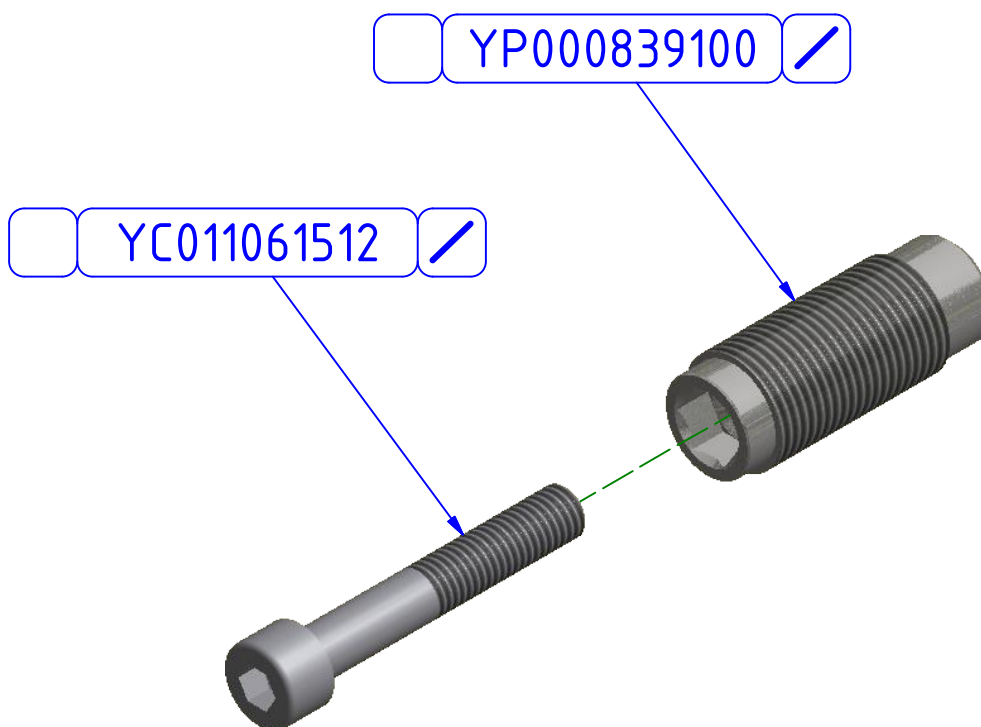

ATTENZIONE: Il montaggio del prodotto deve essere eseguito da personale specializzato
WARNING: The mounting of the product it must be realized from staff specialist

ATTENZIONE: Questo prodotto potrebbe non essere conforme al codice stradale o alle leggi vigenti in alcuni paesi e quindi utilizzabili solo in aree private e/o chiuse al traffico
WARNING: This product may not comply with local road rules and regulations and can be used only in private areas and/or areas closed to traffic.

ART:

PL112

PARTI DI RICAMBIO / SPARE PARTS

ADATTATORE PROTEZIONE LEVA FRENO
BRAKE LEVER PROTECTION ADAPTER