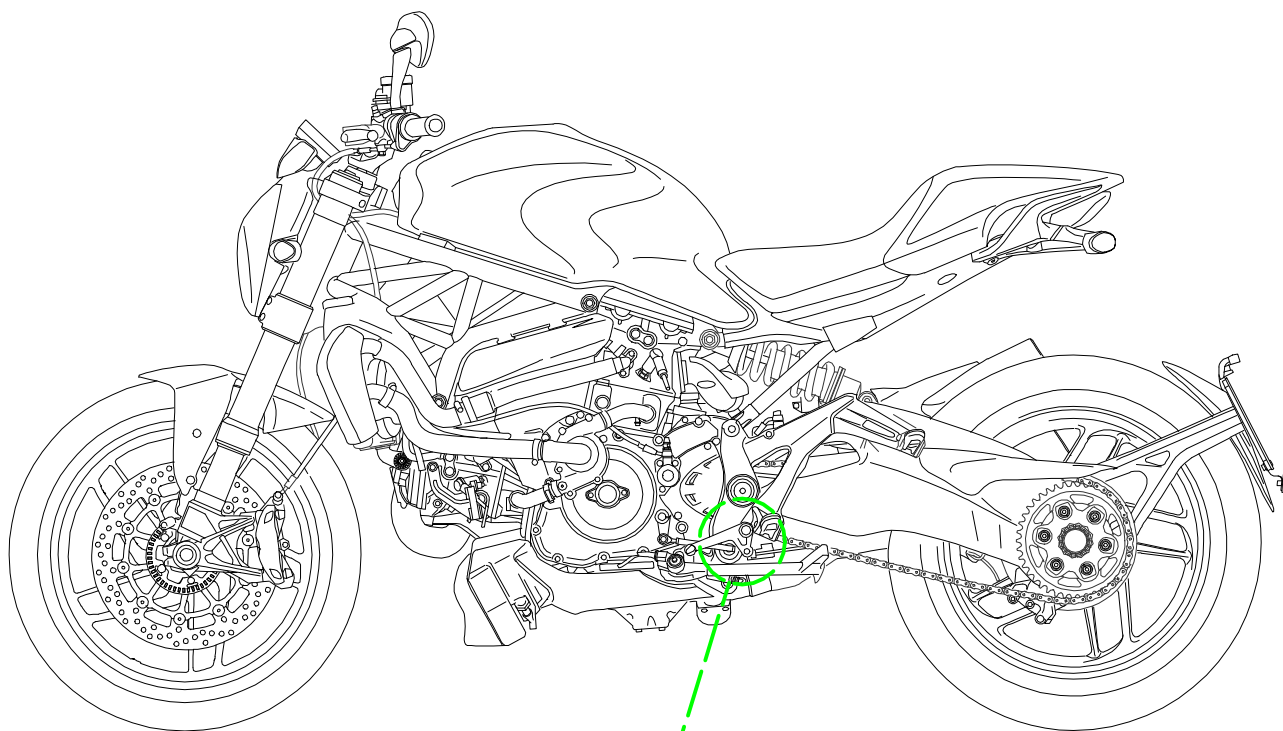

ATTENZIONE: Il montaggio del prodotto deve essere eseguito da personale specializzato
 WARNING: The mounting of the product it must be realized from staff specialist

VALIDO PER ENTRAMBI I LATI
 VALID FOR BOTH SIDES

*OEM = ORIGINAL
 EQUIPMENT
 MANUFACTURER

Le misure indicano lo scostamento
 in millimetri dalla posizione OEM.

Measures indicate the displacement
 in millimeters from the OEM position.

ATTENZIONE: Questo prodotto potrebbe non essere conforme al codice stradale o alle leggi vigenti in alcuni paesi e quindi utilizzabili solo in aree private e/o chiuse al traffico
 WARNING: This product may not comply with local road rules and regulations and can be used only in private areas and/or areas closed to traffic.

ART:
 PE441

POSIZIONE POGGIPIEDI / FOOTPEGS POSITION

PEDANE REGOLABILI TOURING
 ADJUSTABLE REAR SETS TOURING

A termini di legge ci riserviamo la proprietà di questo disegno con divieto di riproduzione o di renderlo noto a terzi senza nostra autorizzazione. / Pursuant to law, we reserve the ownership of this drawing with prohibition to copy or disclosed to third parties without our authorization.