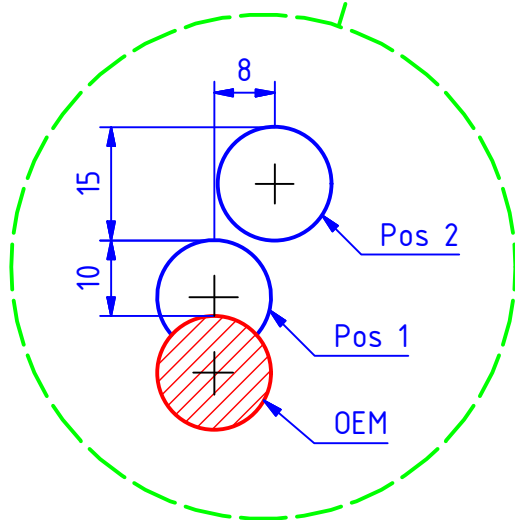

ATTENZIONE: Il montaggio del prodotto deve essere eseguito da personale specializzato
 WARNING: The mounting of the product it must be realized from staff specialist

VALIDO PER ENTRAMBI I LATI
 VALID FOR BOTH SIDES

*OEM = ORIGINAL
 EQUIPMENT
 MANUFACTURER

Le misure indicano lo scostamento
 in millimetri dalla posizione OEM.

Measures indicate the displacement
 in millimeters from the OEM position.

ATTENZIONE: Questo prodotto potrebbe non essere conforme al codice stradale o alle leggi vigenti in alcuni paesi e quindi utilizzabili solo in aree private e/o chiuse al traffico
 WARNING: This product may not comply with local road rules and regulations and can be used only in private areas and/or areas closed to traffic.

ART:
 PE441

POSIZIONE POGGIPIEDI / FOOTPEGS POSITION

PEDANE REGOLABILI TOURING
 ADJUSTABLE REAR SETS TOURING

A termini di legge ci riserviamo la proprietà di questo disegno con divieto di riproduzione o di renderlo noto a terzi senza nostra autorizzazione. / Pursuant to law, we reserve the ownership of this drawing with prohibition to copy or disclosed to third parties without our authorization.