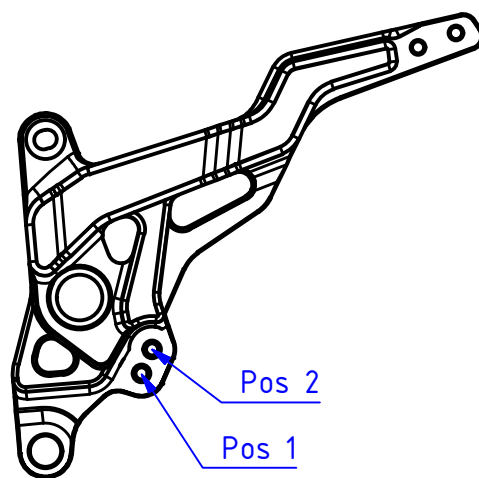

ATTENZIONE: Il montaggio del prodotto deve essere eseguito da personale specializzato
 WARNING: The mounting of the product it must be realized from staff specialist

VALIDO PER ENTRAMBI I LATI
 VALID FOR BOTH SIDES

*OEM = ORIGINAL
 EQUIPMENT
 MANUFACTURER

Le misure indicano lo scostamento
 in millimetri dalla posizione OEM.

Measures indicate the displacement
 in millimeters from the OEM position.

ATTENZIONE: Questo prodotto potrebbe non essere conforme al codice stradale o alle leggi vigenti in alcuni paesi e quindi utilizzabili solo in aree private e/o chiuse al traffico
 WARNING: This product may not comply with local road rules and regulations and can be used only in private areas and/or areas closed to traffic.

ART:
 PE441

POSIZIONE POGGIPIEDI / FOOTPEGS POSITION

PEDANE REGOLABILI TOURING
 ADJUSTABLE REAR SETS TOURING

A termini di legge ci riserviamo la proprietà di questo disegno con divieto di riproduzione o di renderlo noto a terzi senza nostra autorizzazione. / Pursuant to law, we reserve the ownership of this drawing with prohibition to copy or disclosed to third parties without our authorization.