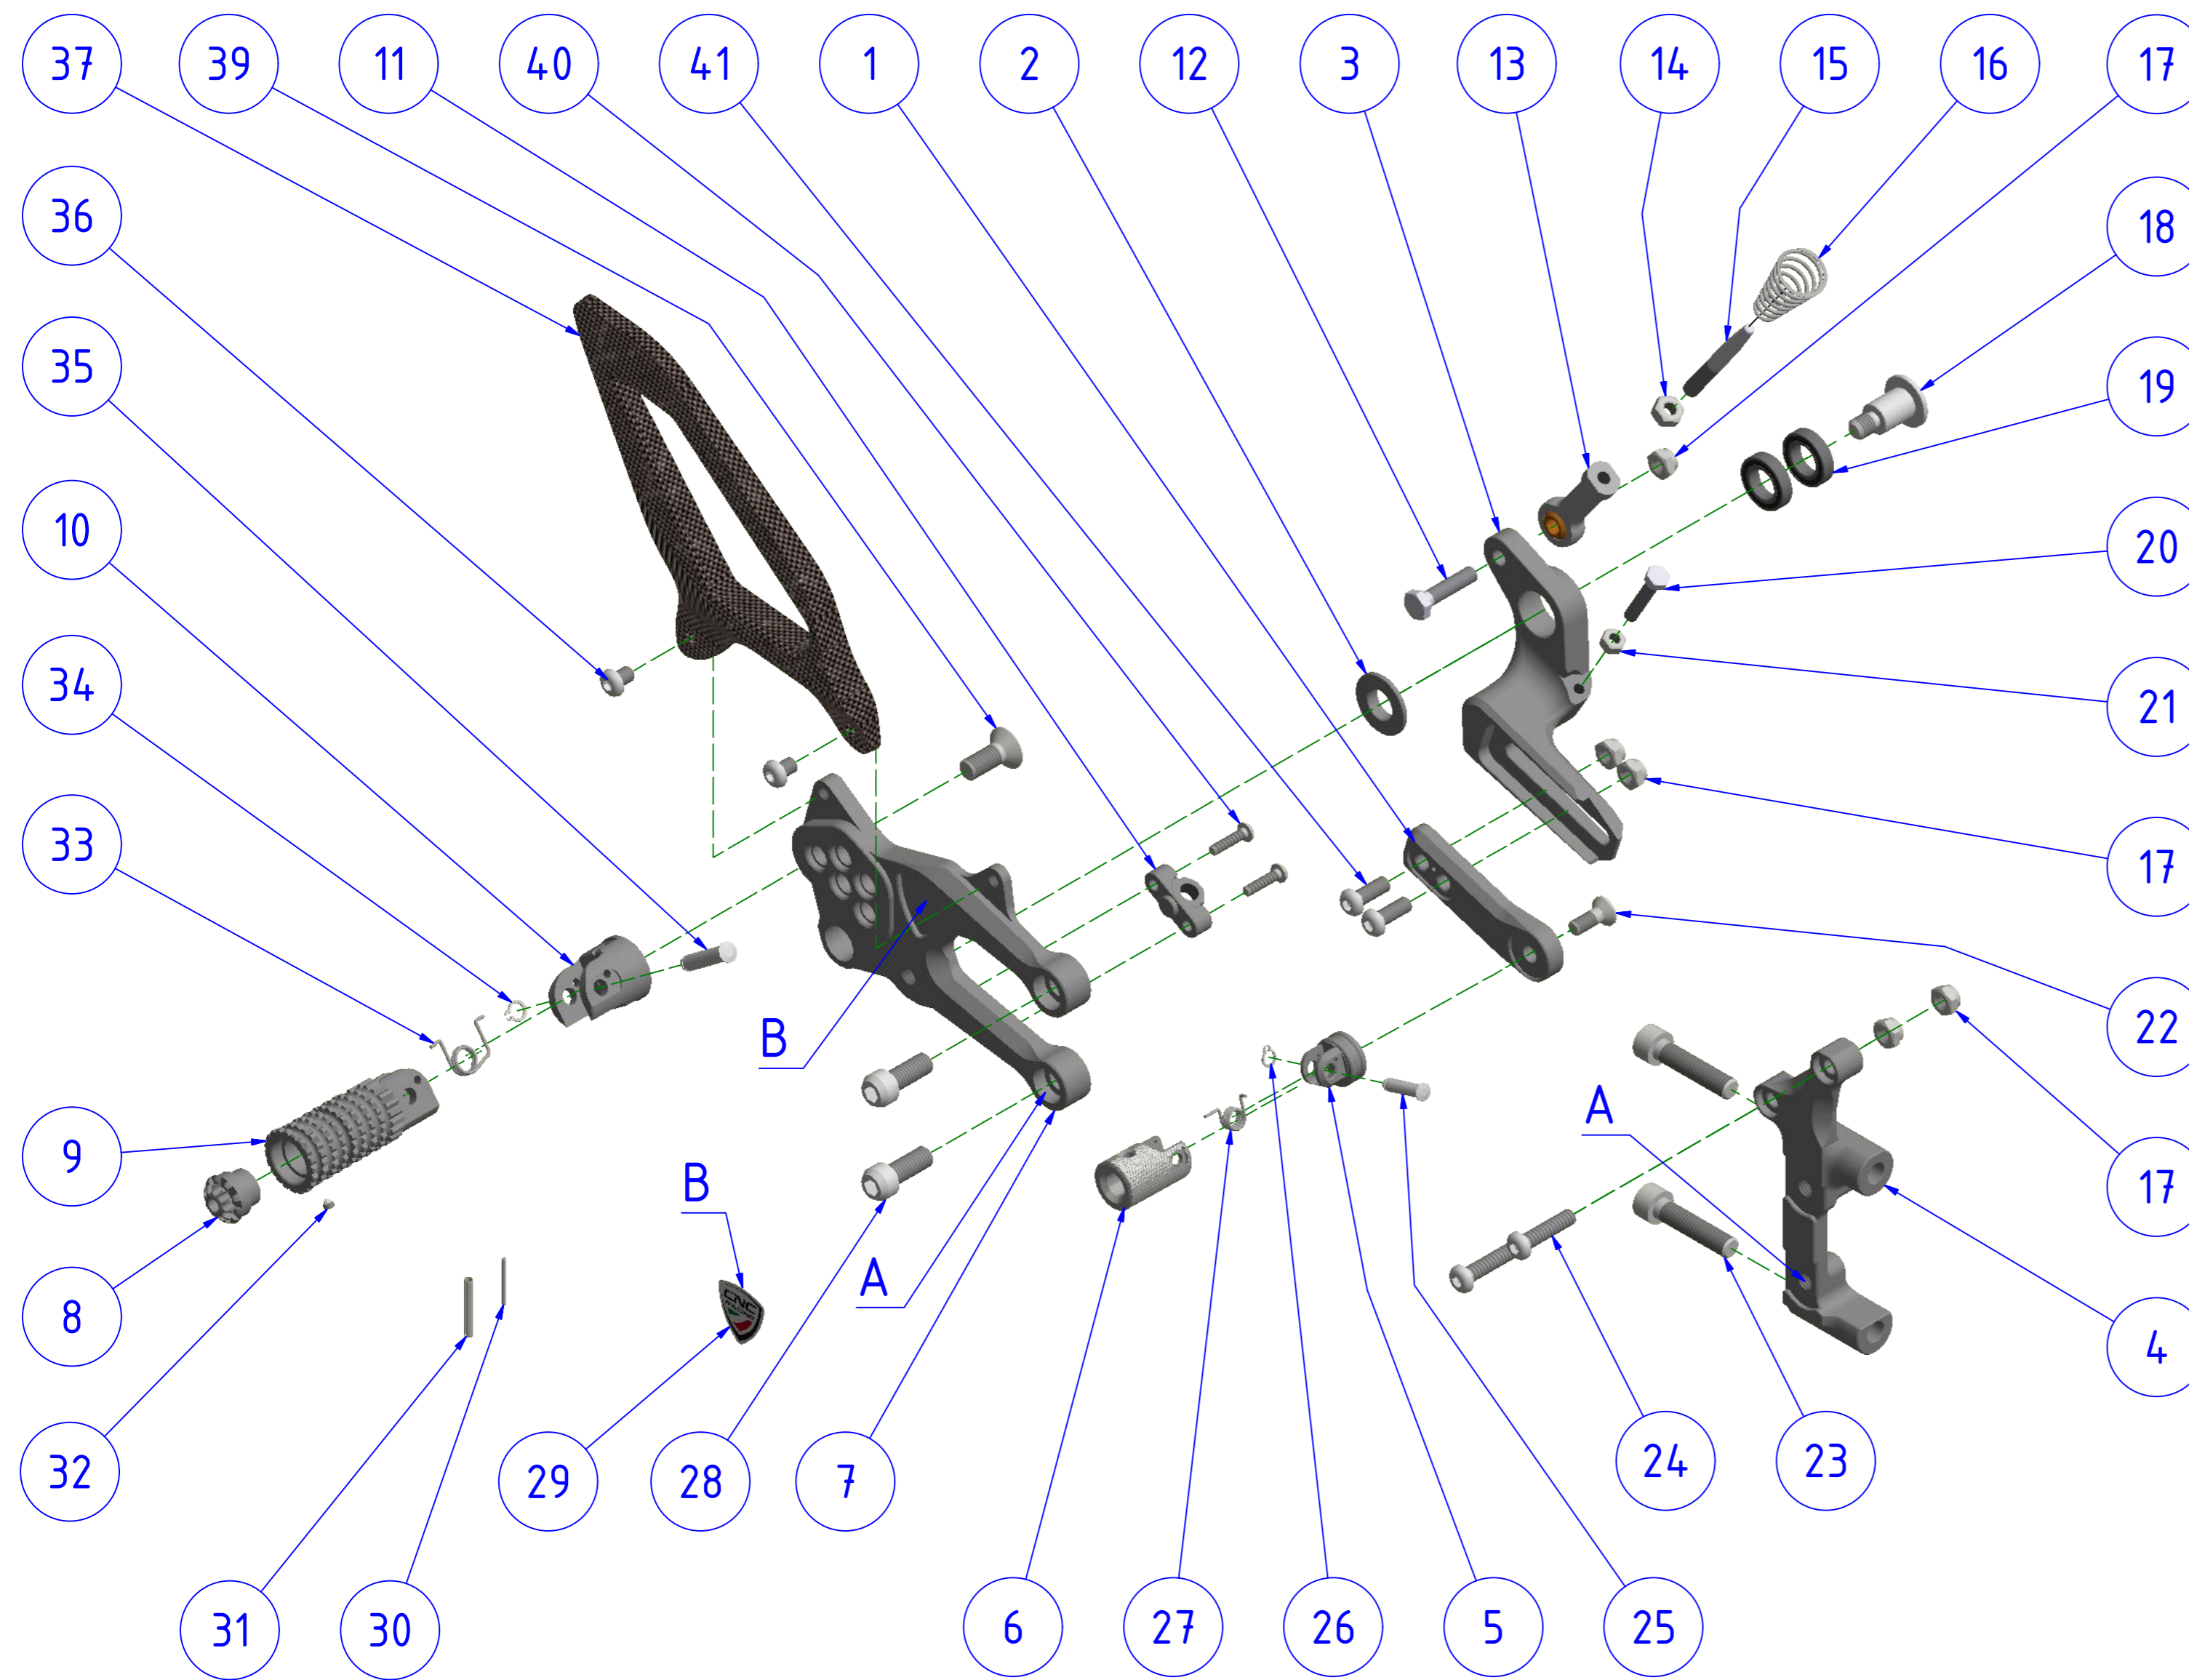

LATO DESTRO  
RIGHT SIDE

OPERATORE DI MONTAGGIO / ASSEMBLY OPERATOR

OPERATORE DI VERIFICA / OPERATOR OF CHECK

POS.	QTÀ	NUMERO PARTE	DESCRIZIONE	DESCRIPTION
12	1	YC014041012	VITE	SCREW
13	1	YC136060401	SNODO SFERICO	BALL JOINT
14	1	YC021040212	DADO	NUT
15	1	YP000323040	ASTA	ROD
16	1	YC074010111	MOLLA	SPRING
17	5	YC022040312	DADO	NUT
18	1	YP000703040	PERNO	PIN
19	2	YC131120106	CUSCINETTO	BEARING
20	1	YC014031040	VITE	SCREW
21	1	YC021030212	DADO	NUT
22	1	YC012040722	VITE	SCREW
23	2	YC011061212	VITE	SCREW
24	2	YC013041040	VITE	SCREW
25	1	YP000505100	PERNO	PIN
26	1	YC041030110	ANELLO SEEGER	CIRCLIP
27	1	YC073020111	MOLLA	SPRING
28	2	YC01106094A	VITE	SCREW
29	1	YC203010100	ADESIVO RESINA	RESIN STICKER
30	1	YC153021000	SPINA	PIN
31	1	YC153051200	SPINA	PIN
32	1	YC017020246	VITE	SCREW
33	1	YC073010310	MOLLA	SPRING
34	1	YC041040110	ANELLO SEEGER	CIRCLIP
35	1	YP000506040	PERNO	PIN
36	2	YC013040240	VITE	SCREW
37	1	YP000930130	PARATACCO	HEEL GUARD
38	1	YC012060922	VITE	SCREW
39	2	YC013020722	VITE	SCREW
40	2	YC013040740	VITE	SCREW

POS.	QTÀ	NUMERO PARTE	DESCRIZIONE	DESCRIPTION
1	1	YP000700010	SLITTA	SLED
2	1	YP000704010	DISTANZIALE	SPACER
3	1	YP000712010	LEVA FRENO	BRAKE LEVER
4	1	YP000709010	ARRETRATORE	SPACER
5	1	YP000719010	FORCELLA	FORK
6	1	YP000718010	PUNTALINO	TOE PEG
7	1	YP000710010	PIASTRA	FOOT PEG OLDER PLATE
8	1	YP000527010	TERMINALE	TERMINATION
9	1	YP000694010	POGGIAPIEDE	FOOT PEG
10	1	YP000713010	ATTACCO	CONNECTION
11	1	YP000711010	SUPPORTO	MOUNT

POS.	QTÀ	NUMERO PARTE	DESCRIZIONE	DESCRIPTION
1	1	YPO00527010	TERMINALE	TERMINATION
2	1	YPO00736010	ASTA	ROD
3	2	YPO00704010	DISTANZIALE	SPACER
4	1	YPO00701010	SLITTA	SLED
5	1	YPO00713010	ATTACCO	CONNECTION
6	1	YPO00707010	PIASTRA PEDANA LC	REARSET PLATE LH
7	1	YPO00702010	LEVA CAMBIO	SHIFT LEVER
8	1	YPO00694010	POGGIPIEDE	FOOT PEG
9	1	YPO00705010	LEVA	LEVER
10	1	YPO00708010	DISTANZIALE	SPACER
11	1	YPO00706010	STAFFA	BRACKET
12	1	YPO00718010	PUNTALINO	TOE PEG
13	2	YPO00507010	DISTANZIALE	SPACER
14	1	YPO00719010	FORCELLA	FORK