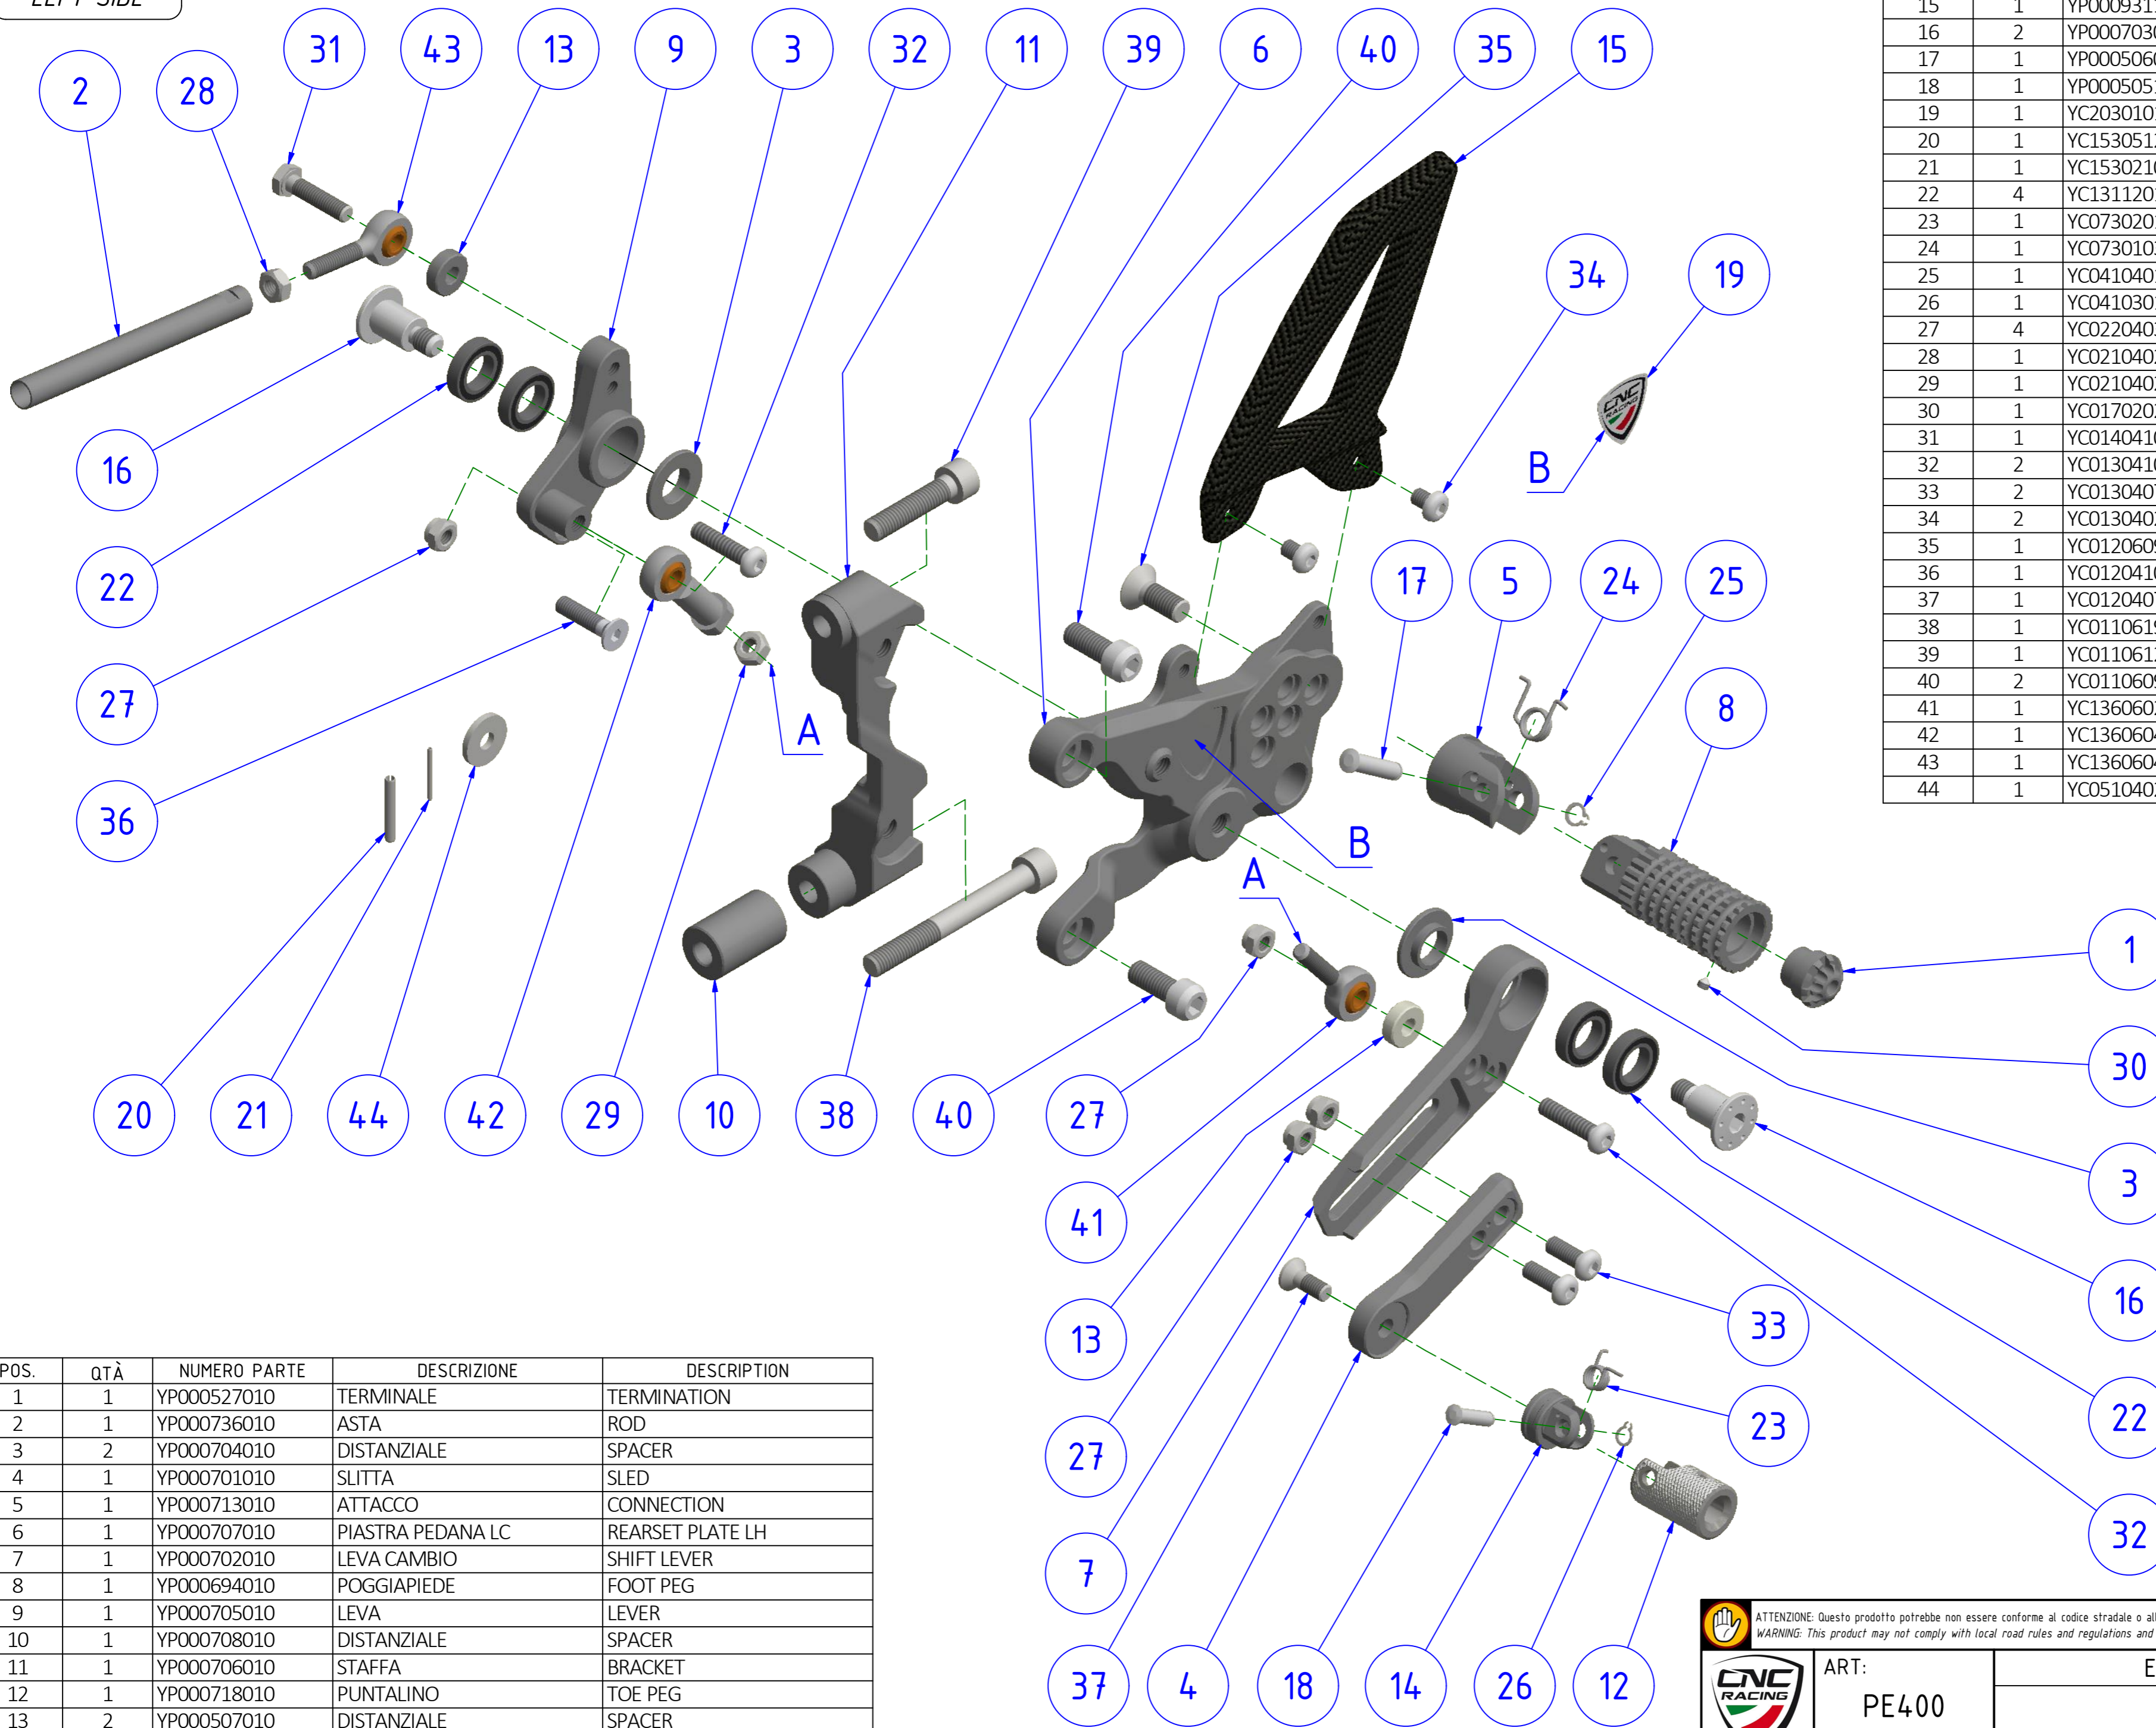

POS.	QTÀ	NUMERO PARTE	DESCRIZIONE	DESCRIPTION
1	1	YP000700010	SLITTA	SLED
2	1	YP000704010	DISTANZIALE	SPACER
3	1	YP000712010	LEVA FRENO	BRAKE LEVER
4	1	YP000709010	ARRETRATORE	SPACER
5	1	YP000719010	FORCELLA	FORK
6	1	YP000718010	PUNTALINO	TOE PEG
7	1	YP000710010	PIASTRA	FOOT PEG OLDER PLATE
8	1	YP000527010	TERMINALE	TERMINATION
9	1	YP000694010	POGGIAPIEDE	FOOT PEG
10	1	YP000713010	ATTACCO	CONNECTION
11	1	YP000711010	SUPPORTO	MOUNT

LATO SINISTRO  
LEFT SIDE

OPERATORE DI MONTAGGIO / ASSEMBLY OPERATOR

OPERATORE DI VERIFICA / OPERATOR OF CHECK

POS.	QTÀ	NUMERO PARTE	DESCRIZIONE	DESCRIPTION
15	1	YPO00931130	PARATACCO	HEEL GUARD
16	2	YPO00703040	PERNO	PIN
17	1	YPO00506040	PERNO	PIN
18	1	YPO00505100	PERNO	PIN
19	1	YC203010100	ADESIVO RESINA	RESIN STICKER
20	1	YC153051200	SPINA	PIN
21	1	YC153021000	SPINA	PIN
22	4	YC131120106	CUSCINETTO	BEARING
23	1	YC073020111	MOLLA	SPRING
24	1	YC073010310	MOLLA	SPRING
25	1	YC041040110	ANELLO SEEGER	CIRCLIP
26	1	YC041030110	ANELLO SEEGER	CIRCLIP
27	4	YC022040312	DADO	NUT
28	1	YC021040222	DADO	NUT
29	1	YC021040212	DADO	NUT
30	1	YC017020246	VITE	SCREW
31	1	YC014041012	VITE	SCREW
32	2	YC013041040	VITE	SCREW
33	2	YC013040740	VITE	SCREW
34	2	YC013040240	VITE	SCREW
35	1	YC012060922	VITE	SCREW
36	1	YC012041040	VITE	SCREW
37	1	YC012040722	VITE	SCREW
38	1	YC011061912	VITE	SCREW
39	1	YC011061212	VITE	SCREW
40	2	YC01106094A	VITE	SCREW
41	1	YC136060201	SNODO SFERICO	BALL JOINT
42	1	YC136060401	SNODO SFERICO	BALL JOINT
43	1	YC136060401	SNODO SFERICO	BALL JOINT
44	1	YC051040212	RONDELLA	WASHER