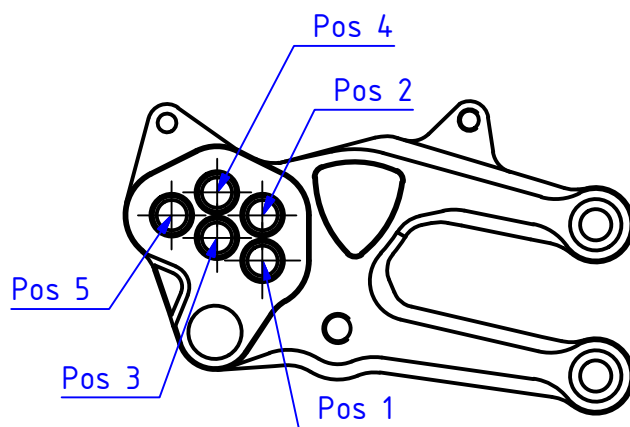

ATTENZIONE: Il montaggio del prodotto deve essere eseguito da personale specializzato  
 WARNING: The mounting of the product it must be realized from staff specialist

VALIDO PER ENTRAMBI I LATI  
 VALID FOR BOTH SIDES

\*OEM = ORIGINAL  
 EQUIPMENT  
 MANUFACTURER

Le misure indicano lo scostamento in millimetri dalla posizione OEM.

Measures indicate the displacement in millimeters from the OEM position.

ATTENZIONE: Questo prodotto potrebbe non essere conforme al codice stradale o alle leggi vigenti in alcuni paesi e quindi utilizzabili solo in aree private e/o chiuse al traffico  
 WARNING: This product may not comply with local road rules and regulations and can be used only in private areas and/or areas closed to traffic.

ART:  
 PE400

POSIZIONE POGGIPIEDI / FOOTPEGS POSITION

PEDANE REGOLABILI SPORT  
 ADJUSTABLE REAR SETS SPORT

CNC RACING si riserva il diritto, a sua esclusiva discrezione, di apportare modifiche al prodotto e a queste informazioni in qualsiasi momento e senza preavviso. / CNC RACING reserves the right, in its sole discretion, to modify the product and this information at any time without prior notice.