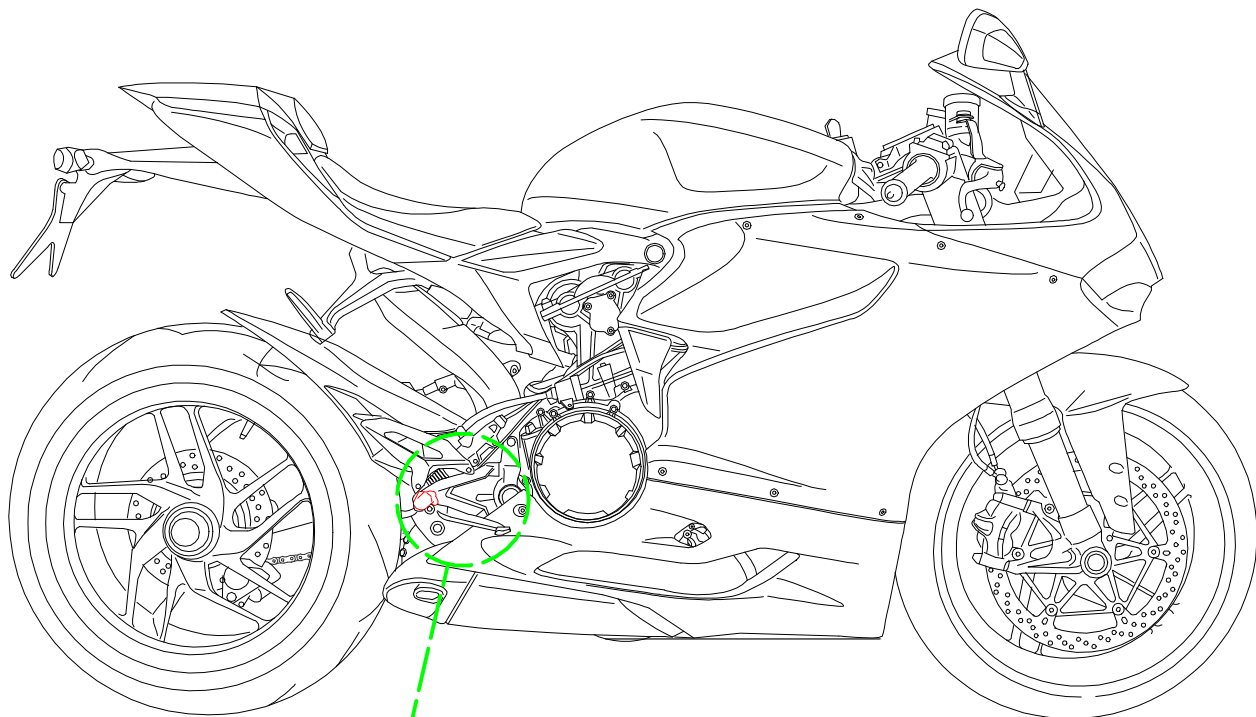

ATTENZIONE: Il montaggio del prodotto deve essere eseguito da personale specializzato  
 WARNING: The mounting of the product it must be realized from staff specialist

VALIDO PER ENTRAMBI I LATI  
 VALID FOR BOTH SIDES

\*OEM = ORIGINAL  
 EQUIPMENT  
 MANUFACTURER

Le misure indicano lo scostamento in millimetri dalla posizione OEM.

Measures indicate the displacement in millimeters from the OEM position.

ATTENZIONE: Questo prodotto potrebbe non essere conforme al codice stradale o alle leggi vigenti in alcuni paesi e quindi utilizzabili solo in aree private e/o chiuse al traffico  
 WARNING: This product may not comply with local road rules and regulations and can be used only in private areas and/or areas closed to traffic.

ART:  
 PE400

POSIZIONE POGGIPIEDI / FOOTPEGS POSITION

PEDANE REGOLABILI SPORT  
 ADJUSTABLE REAR SETS SPORT

CNC RACING si riserva il diritto, a sua esclusiva discrezione, di apportare modifiche al prodotto e a queste informazioni in qualsiasi momento e senza preavviso. / CNC RACING reserves the right, in its sole discretion, to modify the product and this information at any time without prior notice.