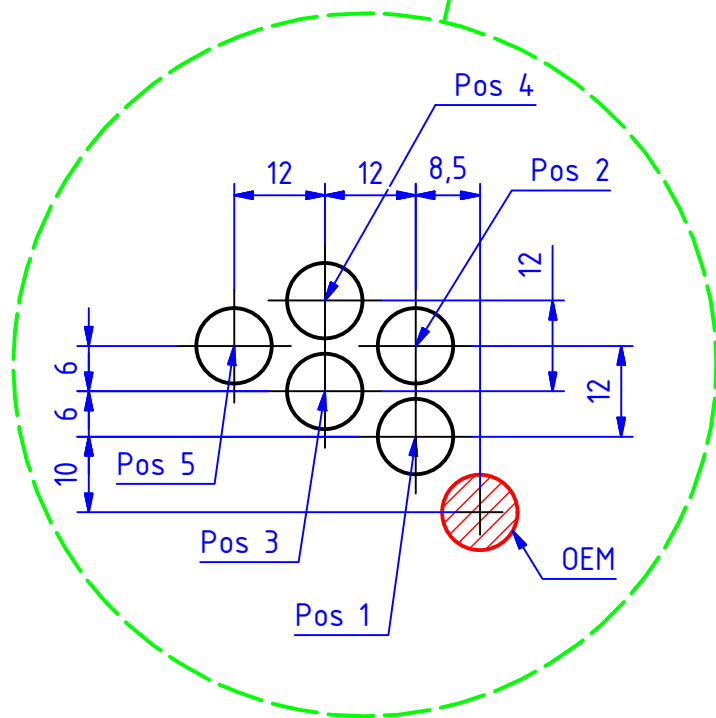

ATTENZIONE: Il montaggio del prodotto deve essere eseguito da personale specializzato  
 WARNING: The mounting of the product it must be realized from staff specialist

VALIDO PER ENTRAMBI I LATI  
 VALID FOR BOTH SIDES

\*OEM = ORIGINAL  
 EQUIPMENT  
 MANUFACTURER

Le misure indicano lo scostamento in millimetri dalla posizione OEM.

Measures indicate the displacement in millimeters from the OEM position.

ATTENZIONE: Questo prodotto potrebbe non essere conforme al codice stradale o alle leggi vigenti in alcuni paesi e quindi utilizzabili solo in aree private e/o chiuse al traffico  
 WARNING: This product may not comply with local road rules and regulations and can be used only in private areas and/or areas closed to traffic.

ART:  
 PE400

POSIZIONE POGGIPIEDI / FOOTPEGS POSITION

PEDANE REGOLABILI SPORT  
 ADJUSTABLE REAR SETS SPORT

CNC RACING si riserva il diritto, a sua esclusiva discrezione, di apportare modifiche al prodotto e a queste informazioni in qualsiasi momento e senza preavviso. / CNC RACING reserves the right, in its sole discretion, to modify the product and this information at any time without prior notice.