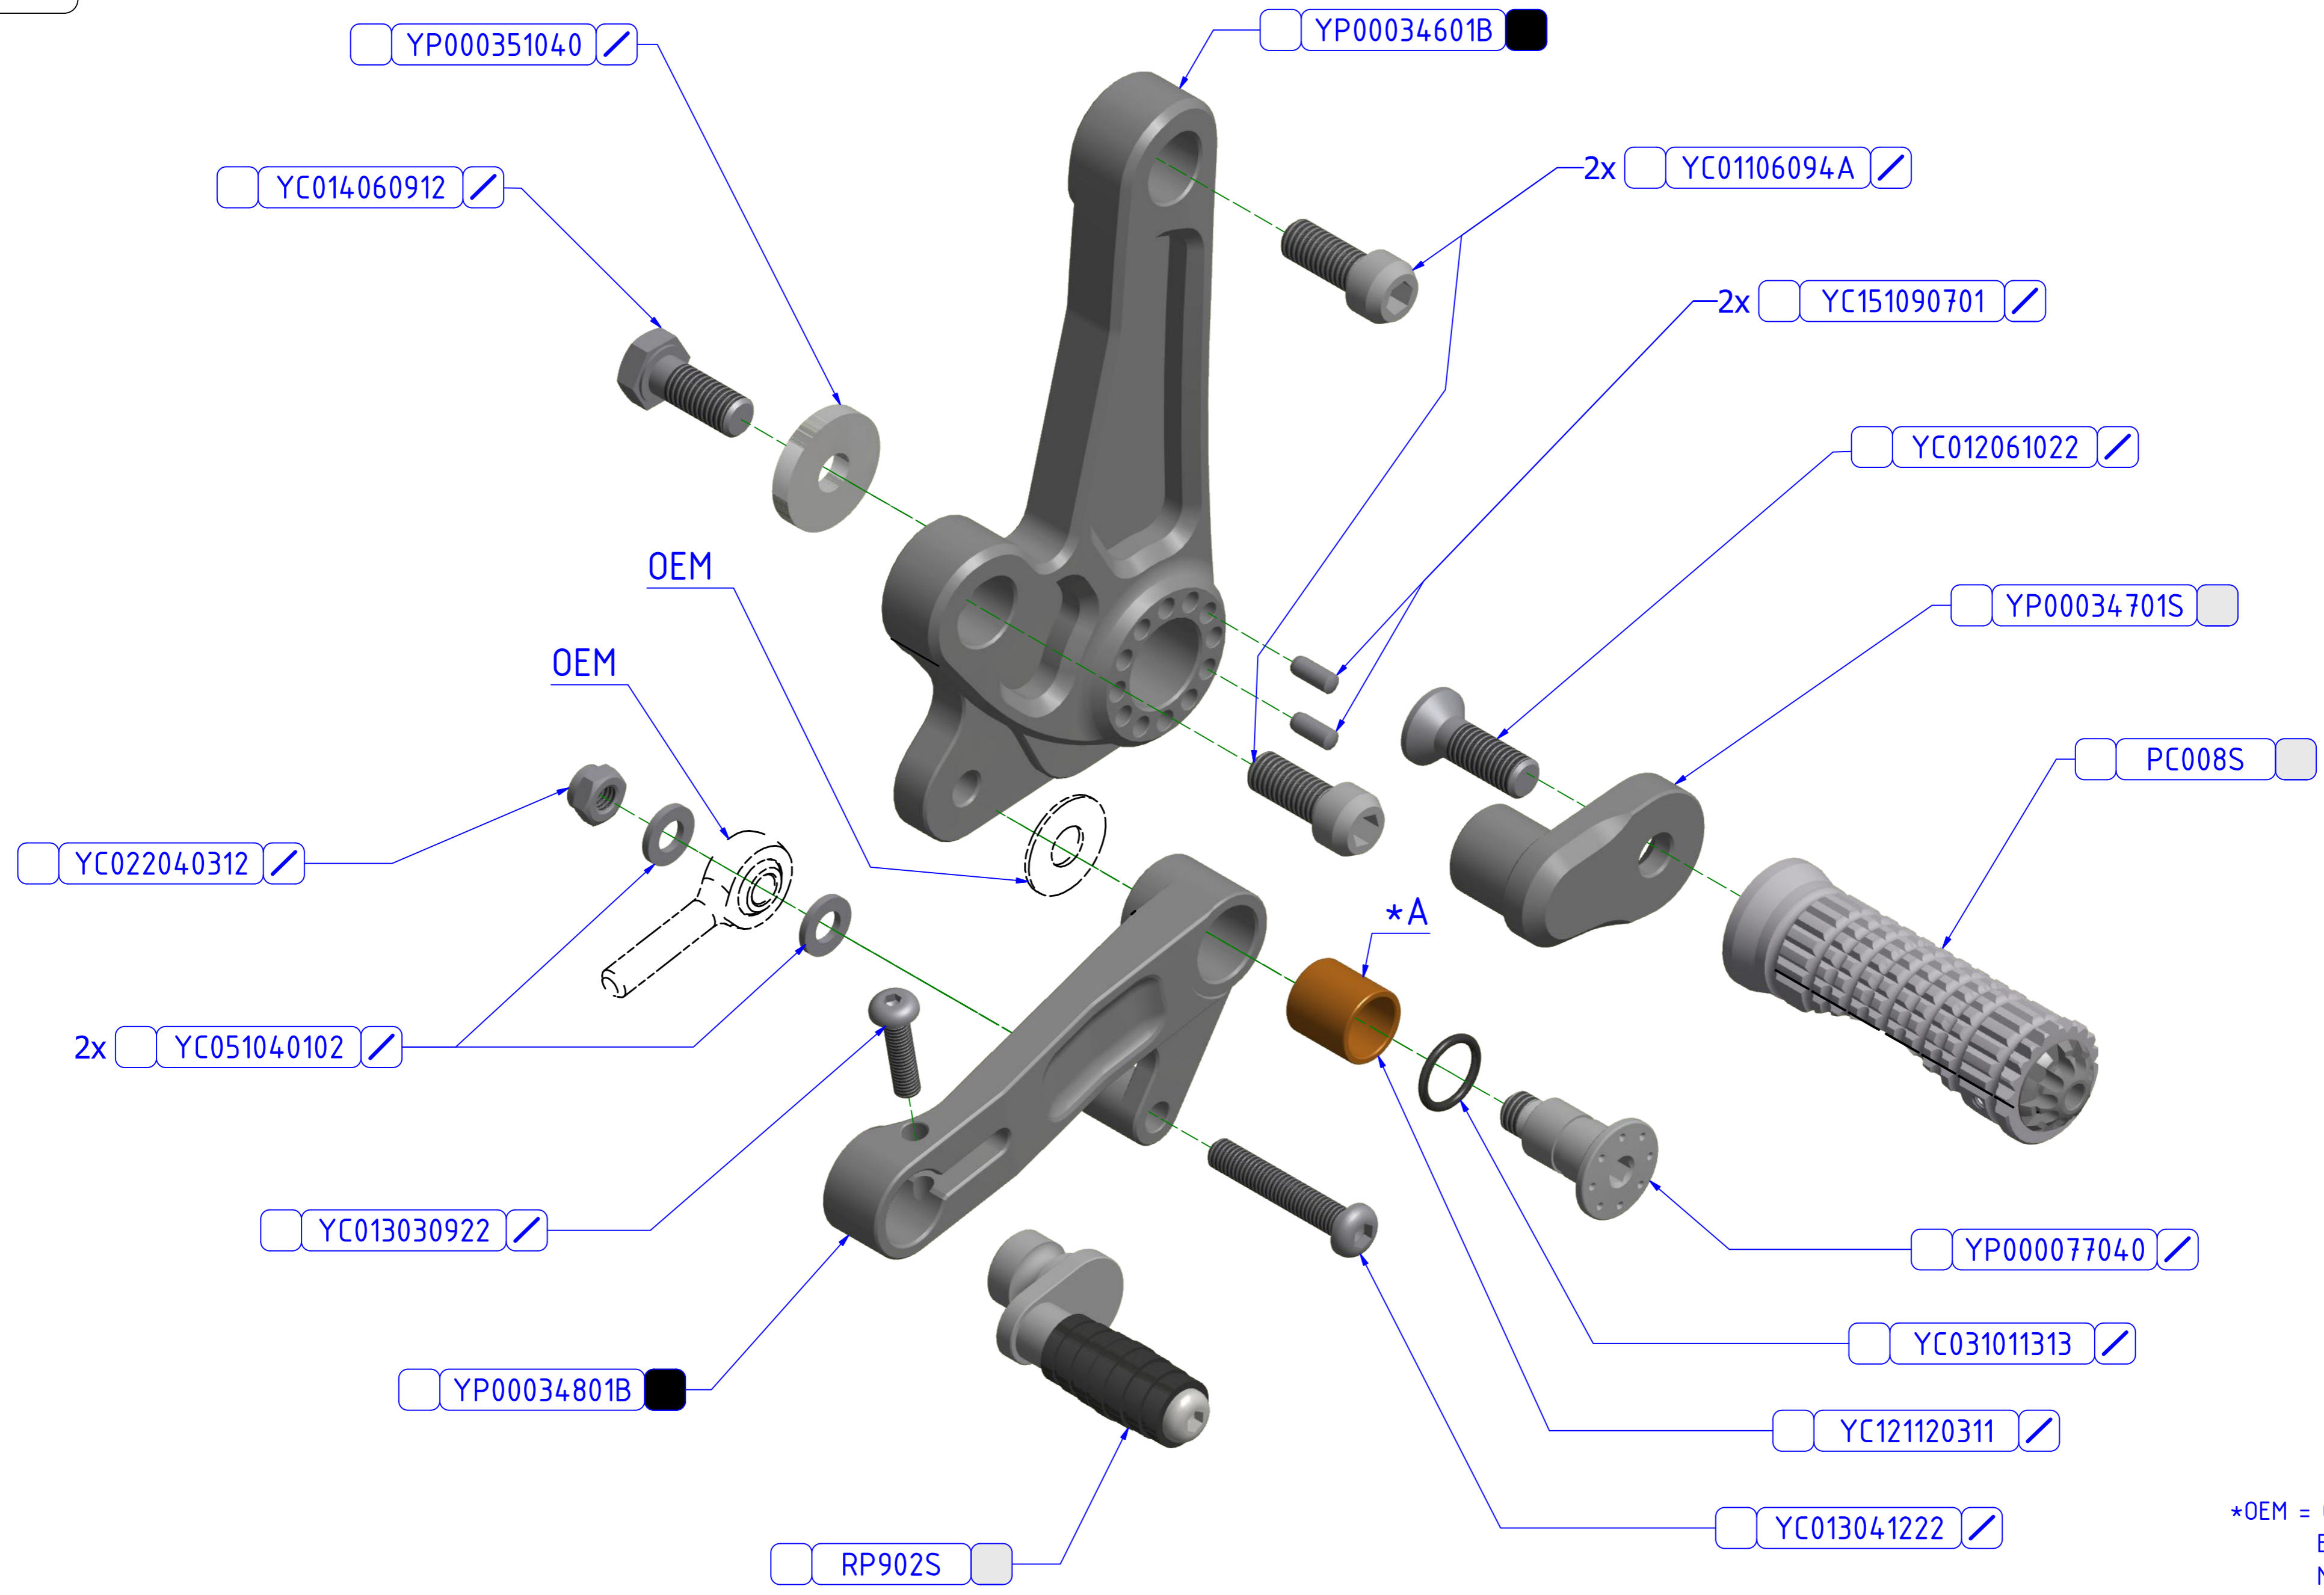

LATO DESTRO
RIGHT SIDE

OPERATORE DI MONTAGGIO / ASSEMBLY OPERATOR

OPERATORE DI VERIFICA / OPERATOR OF CHECK

*OEM = ORIGINAL
EQUIPMENT
MANUFACTURER

*A = PREMONTATO NEL COMPONENTE YP00035001B
PRE-MOUNTED IN COMPONENT YP00035001B

	ATTENZIONE: Questo prodotto potrebbe non essere conforme al codice stradale o alle leggi vigenti in alcuni paesi e quindi utilizzabili solo in aree private e/o chiuse al traffico. WARNING: This product may not comply with local road rules and regulations and can be used only in private areas and/or areas closed to traffic.	ART: PE222	PARTI DI RICAMBIO / SPARE PARTS
			PEDANE REGOLABILI ADJUSTABLE REAR SETS

LATO SINISTRO
LEFT SIDE

OPERATORE DI MONTAGGIO / ASSEMBLY OPERATOR
OPERATORE DI VERIFICA / OPERATOR OF CHECK

*OEM = ORIGINAL
EQUIPMENT
MANUFACTURER

*A = PREMONTATO NEL COMPONENTE YP00034801B
PRE-MOUNTED IN COMPONENT YP00034801B

	ART:	PARTI DI RICAMBIO / SPARE PARTS
	PE222	PEDANE REGOLABILI ADJUSTABLE REAR SETS