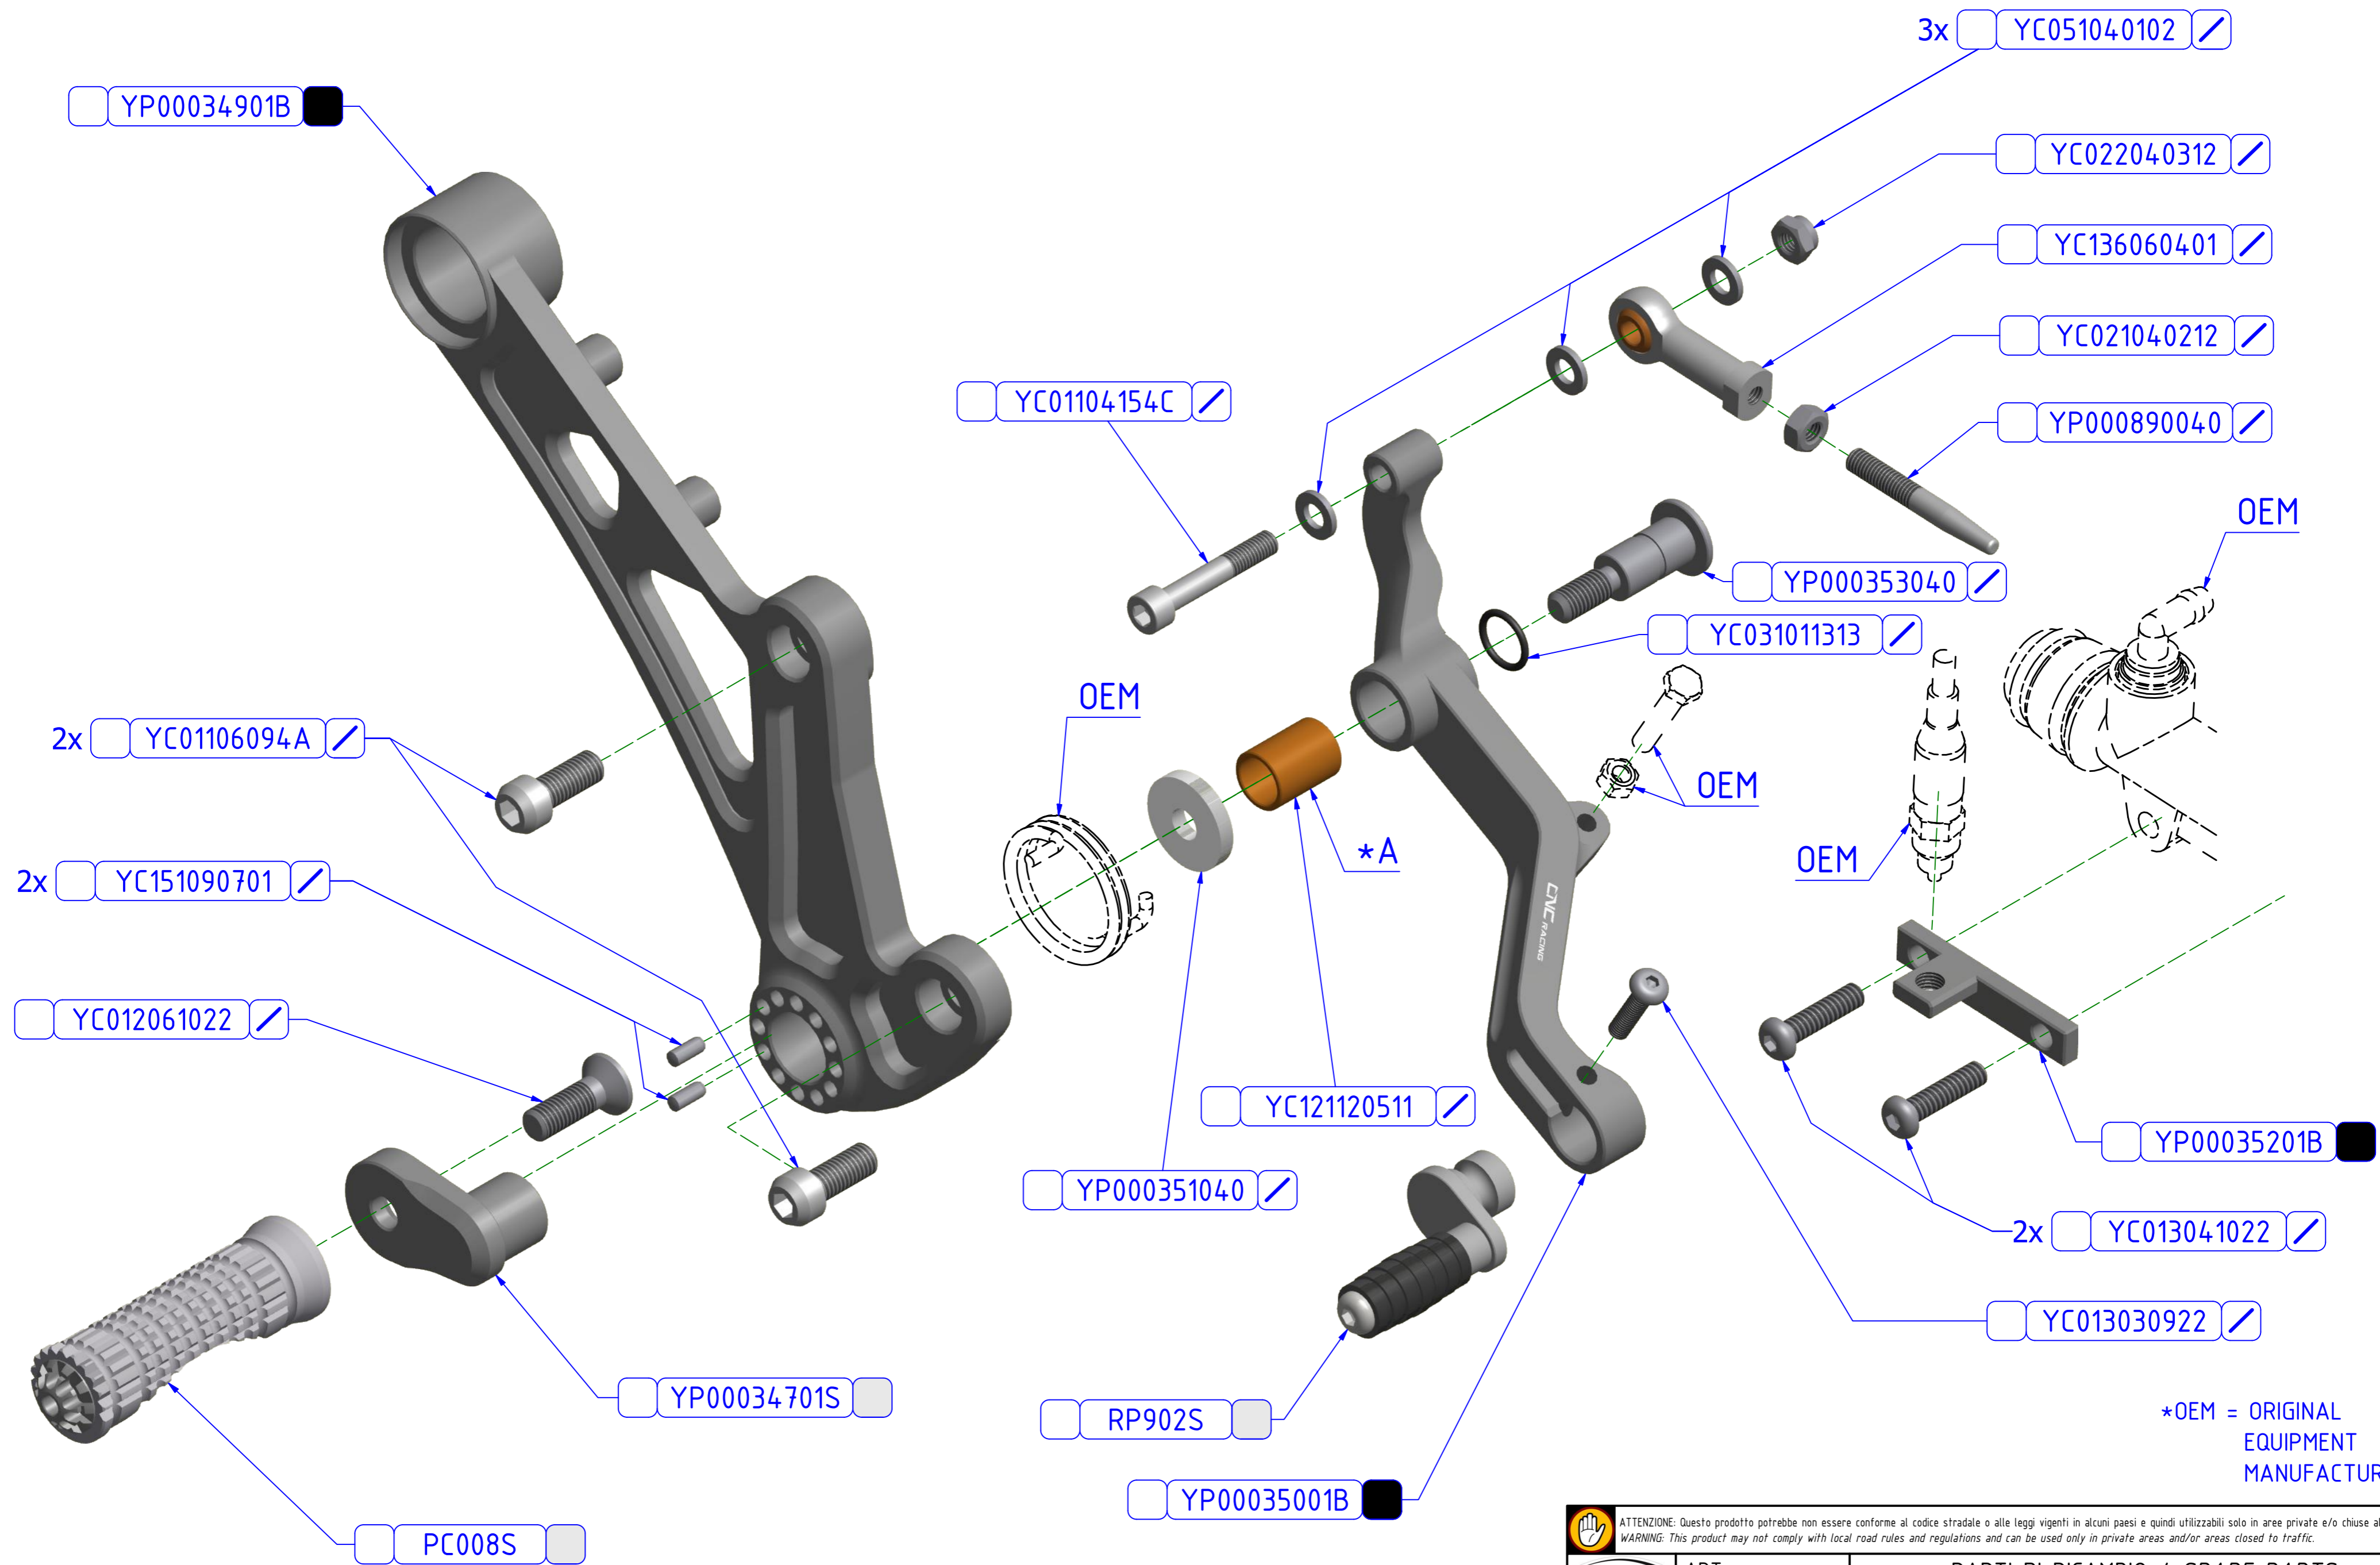

LATO DESTRO
RIGHT SIDE

OPERATORE DI MONTAGGIO / ASSEMBLY OPERATOR

OPERATORE DI VERIFICA / OPERATOR OF CHECK

*OEM = ORIGINAL
EQUIPMENT
MANUFACTURER

*A = PREMONTATO NEL COMPONENTE YP00035001B
PRE-MOUNTED IN COMPONENT YP00035001B

	ATTENZIONE: Questo prodotto potrebbe non essere conforme al codice stradale o alle leggi vigenti in alcuni paesi e quindi utilizzabili solo in aree private e/o chiuse al traffico. WARNING: This product may not comply with local road rules and regulations and can be used only in private areas and/or areas closed to traffic.	ART: PE222	PARTI DI RICAMBIO / SPARE PARTS
			PEDANE REGOLABILI ADJUSTABLE REAR SETS

LATO SINISTRO
LEFT SIDE

OPERATORE DI MONTAGGIO / ASSEMBLY OPERATOR
OPERATORE DI VERIFICA / OPERATOR OF CHECK

*OEM = ORIGINAL
EQUIPMENT
MANUFACTURER

*A = PREMONTATO NEL COMPONENTE YP00034801B
PRE-MOUNTED IN COMPONENT YP00034801B

	ART:	PARTI DI RICAMBIO / SPARE PARTS
	PE222	PEDANE REGOLABILI ADJUSTABLE REAR SETS