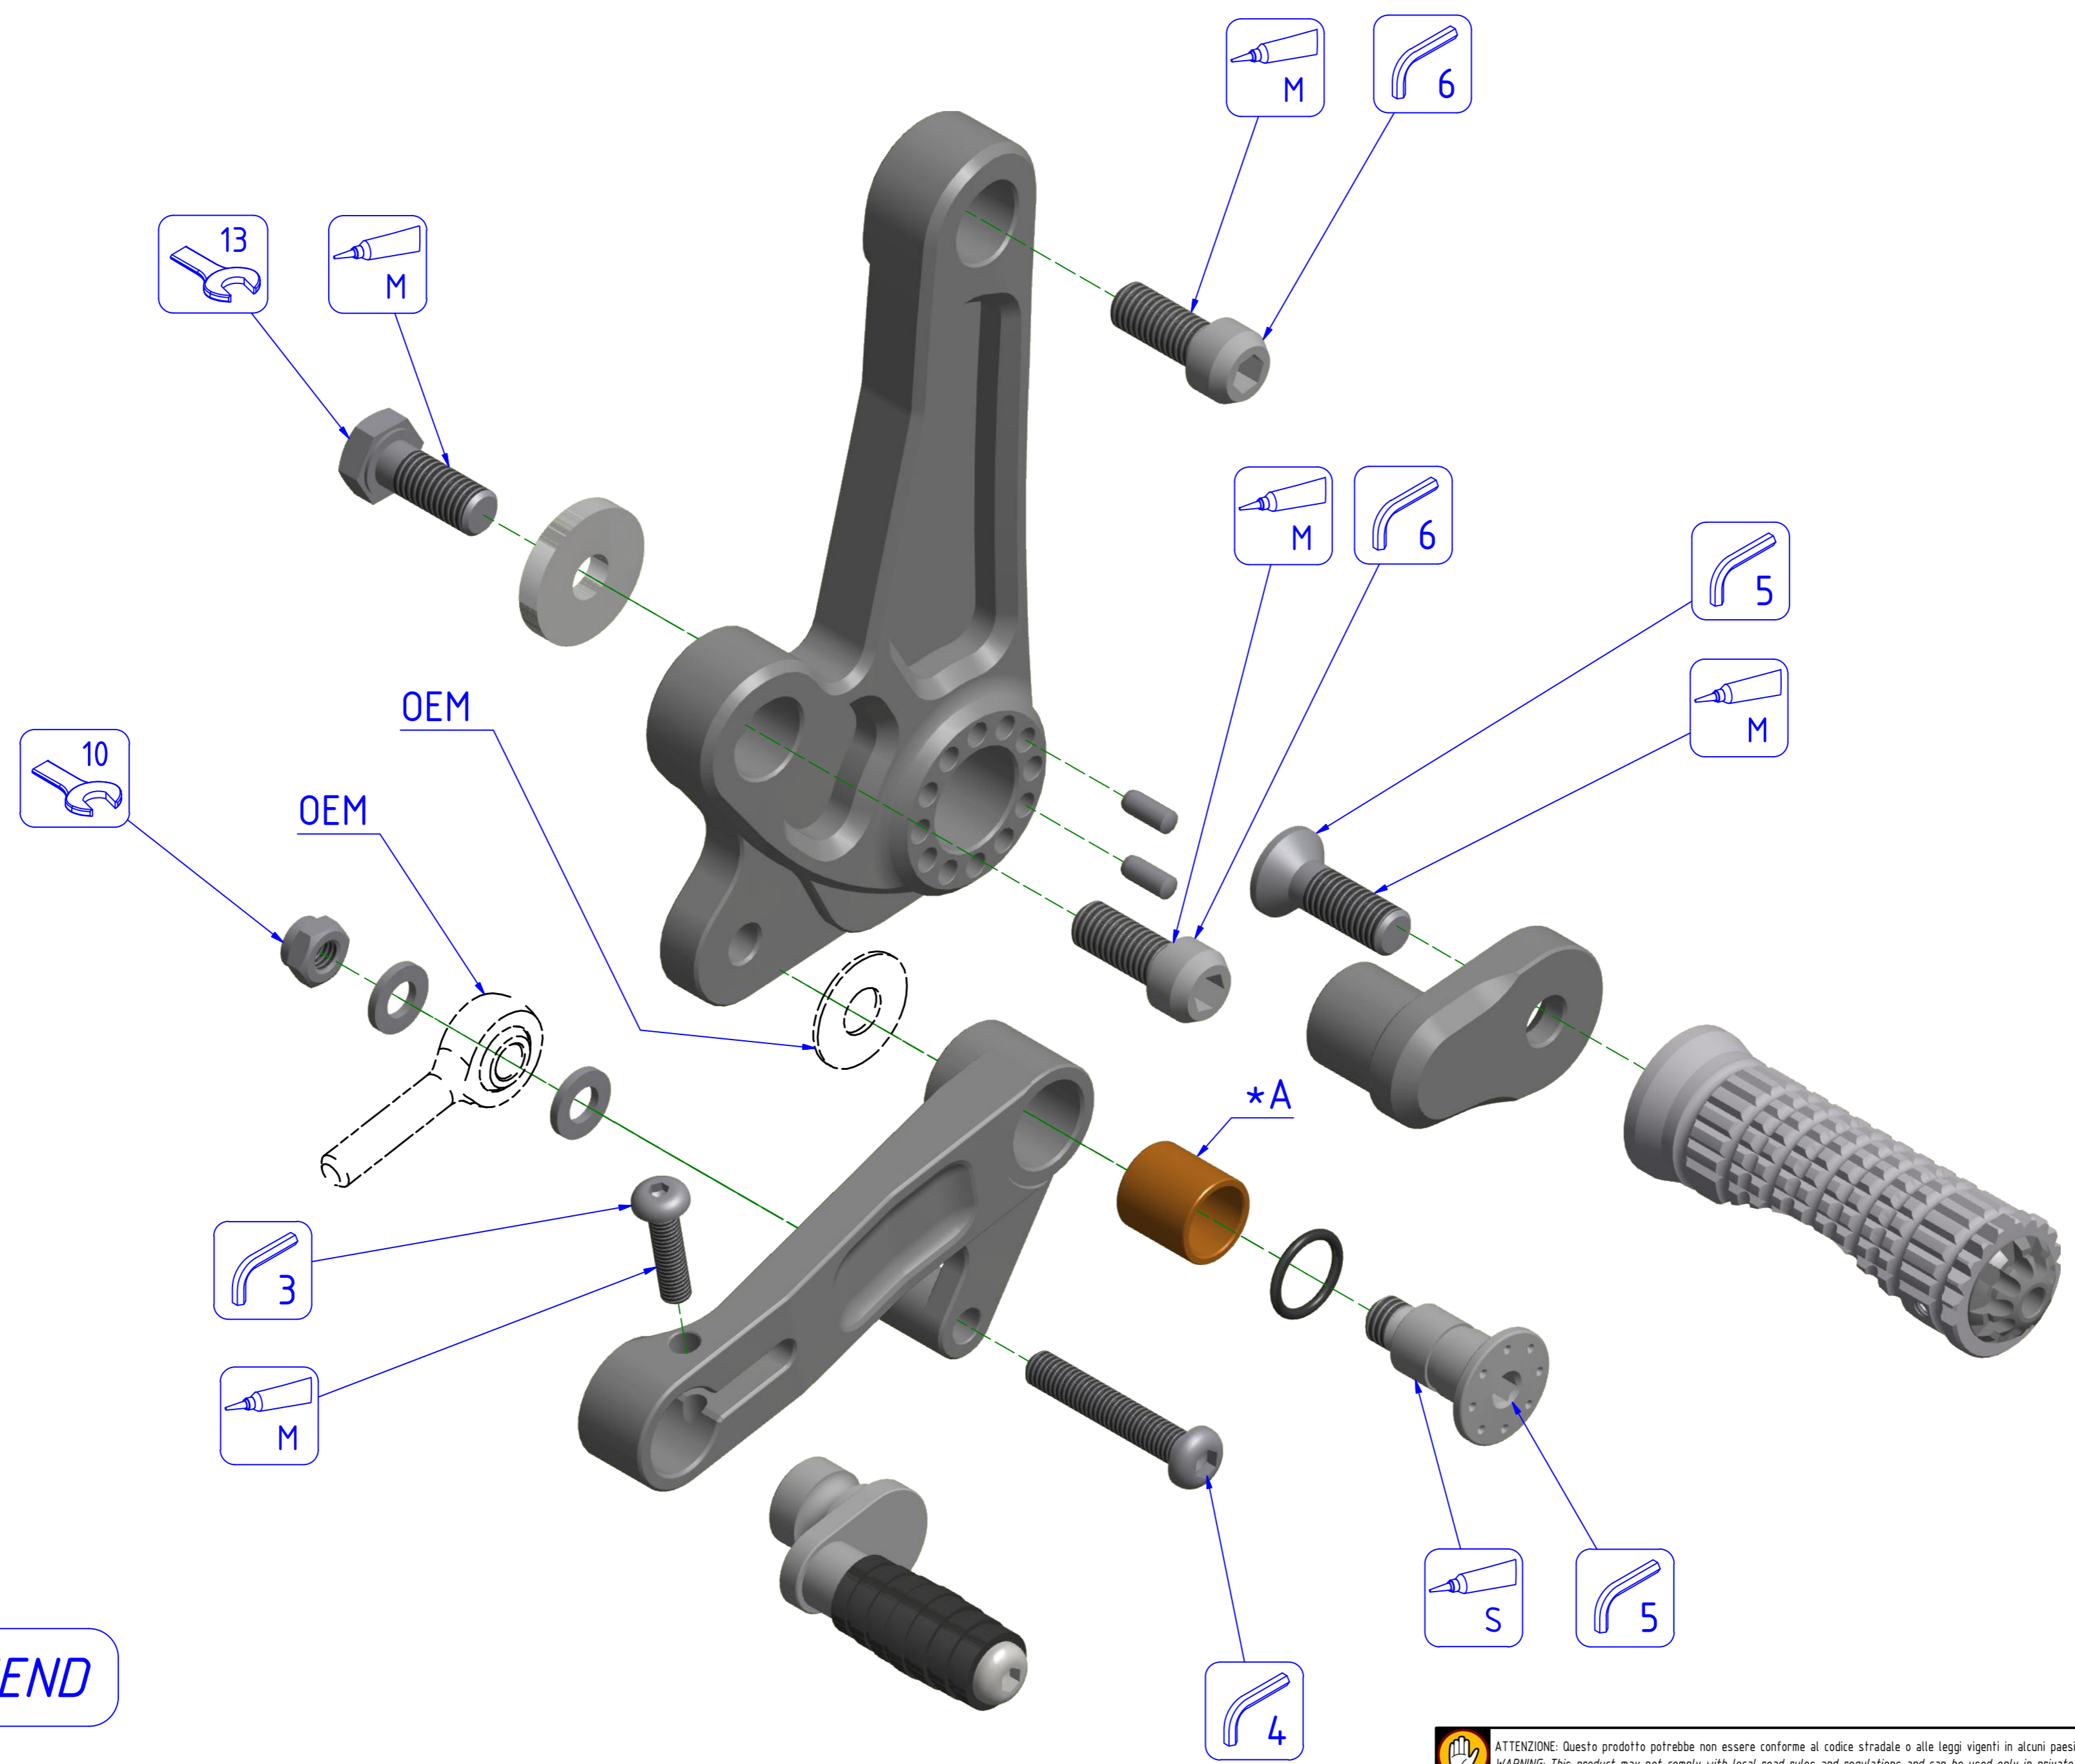

## LEGENDA / LEGEND

Bloccare con frenafilletti: L= Leggera - M= Media - S= Forte  
Lock with the threadlocker: L= Light - M= Medium - S= Strong

\*A = POMPA FRENO POSTERIORE  
REAR BRAKE PUMP

\*B = PREMONTATO NEL COMPONENTE YP00035001B  
PRE-MOUNTED IN COMPONENT YP00035001B

ART:  
PE222

ISTRUZIONI / INSTRUCTIONS

PEDANE REGOLABILI  
ADJUSTABLE REAR SETS

LATO SINISTRO  
LEFT SIDE

ATTENZIONE: Il montaggio del prodotto deve essere eseguito da personale specializzato  
WARNING: The mounting of the product it must be realized from staff specialist

LEGENDA / LEGEND

Bloccare con frenafilletti: L= Leggera - M= Media - S= Forte  
Lock with the threadlocker: L= Light - M= Medium - S= Strong

\*A = PREMONTATO NEL COMPONENTE YP00034801B  
PRE-MOUNTED IN COMPONENT YP00034801B