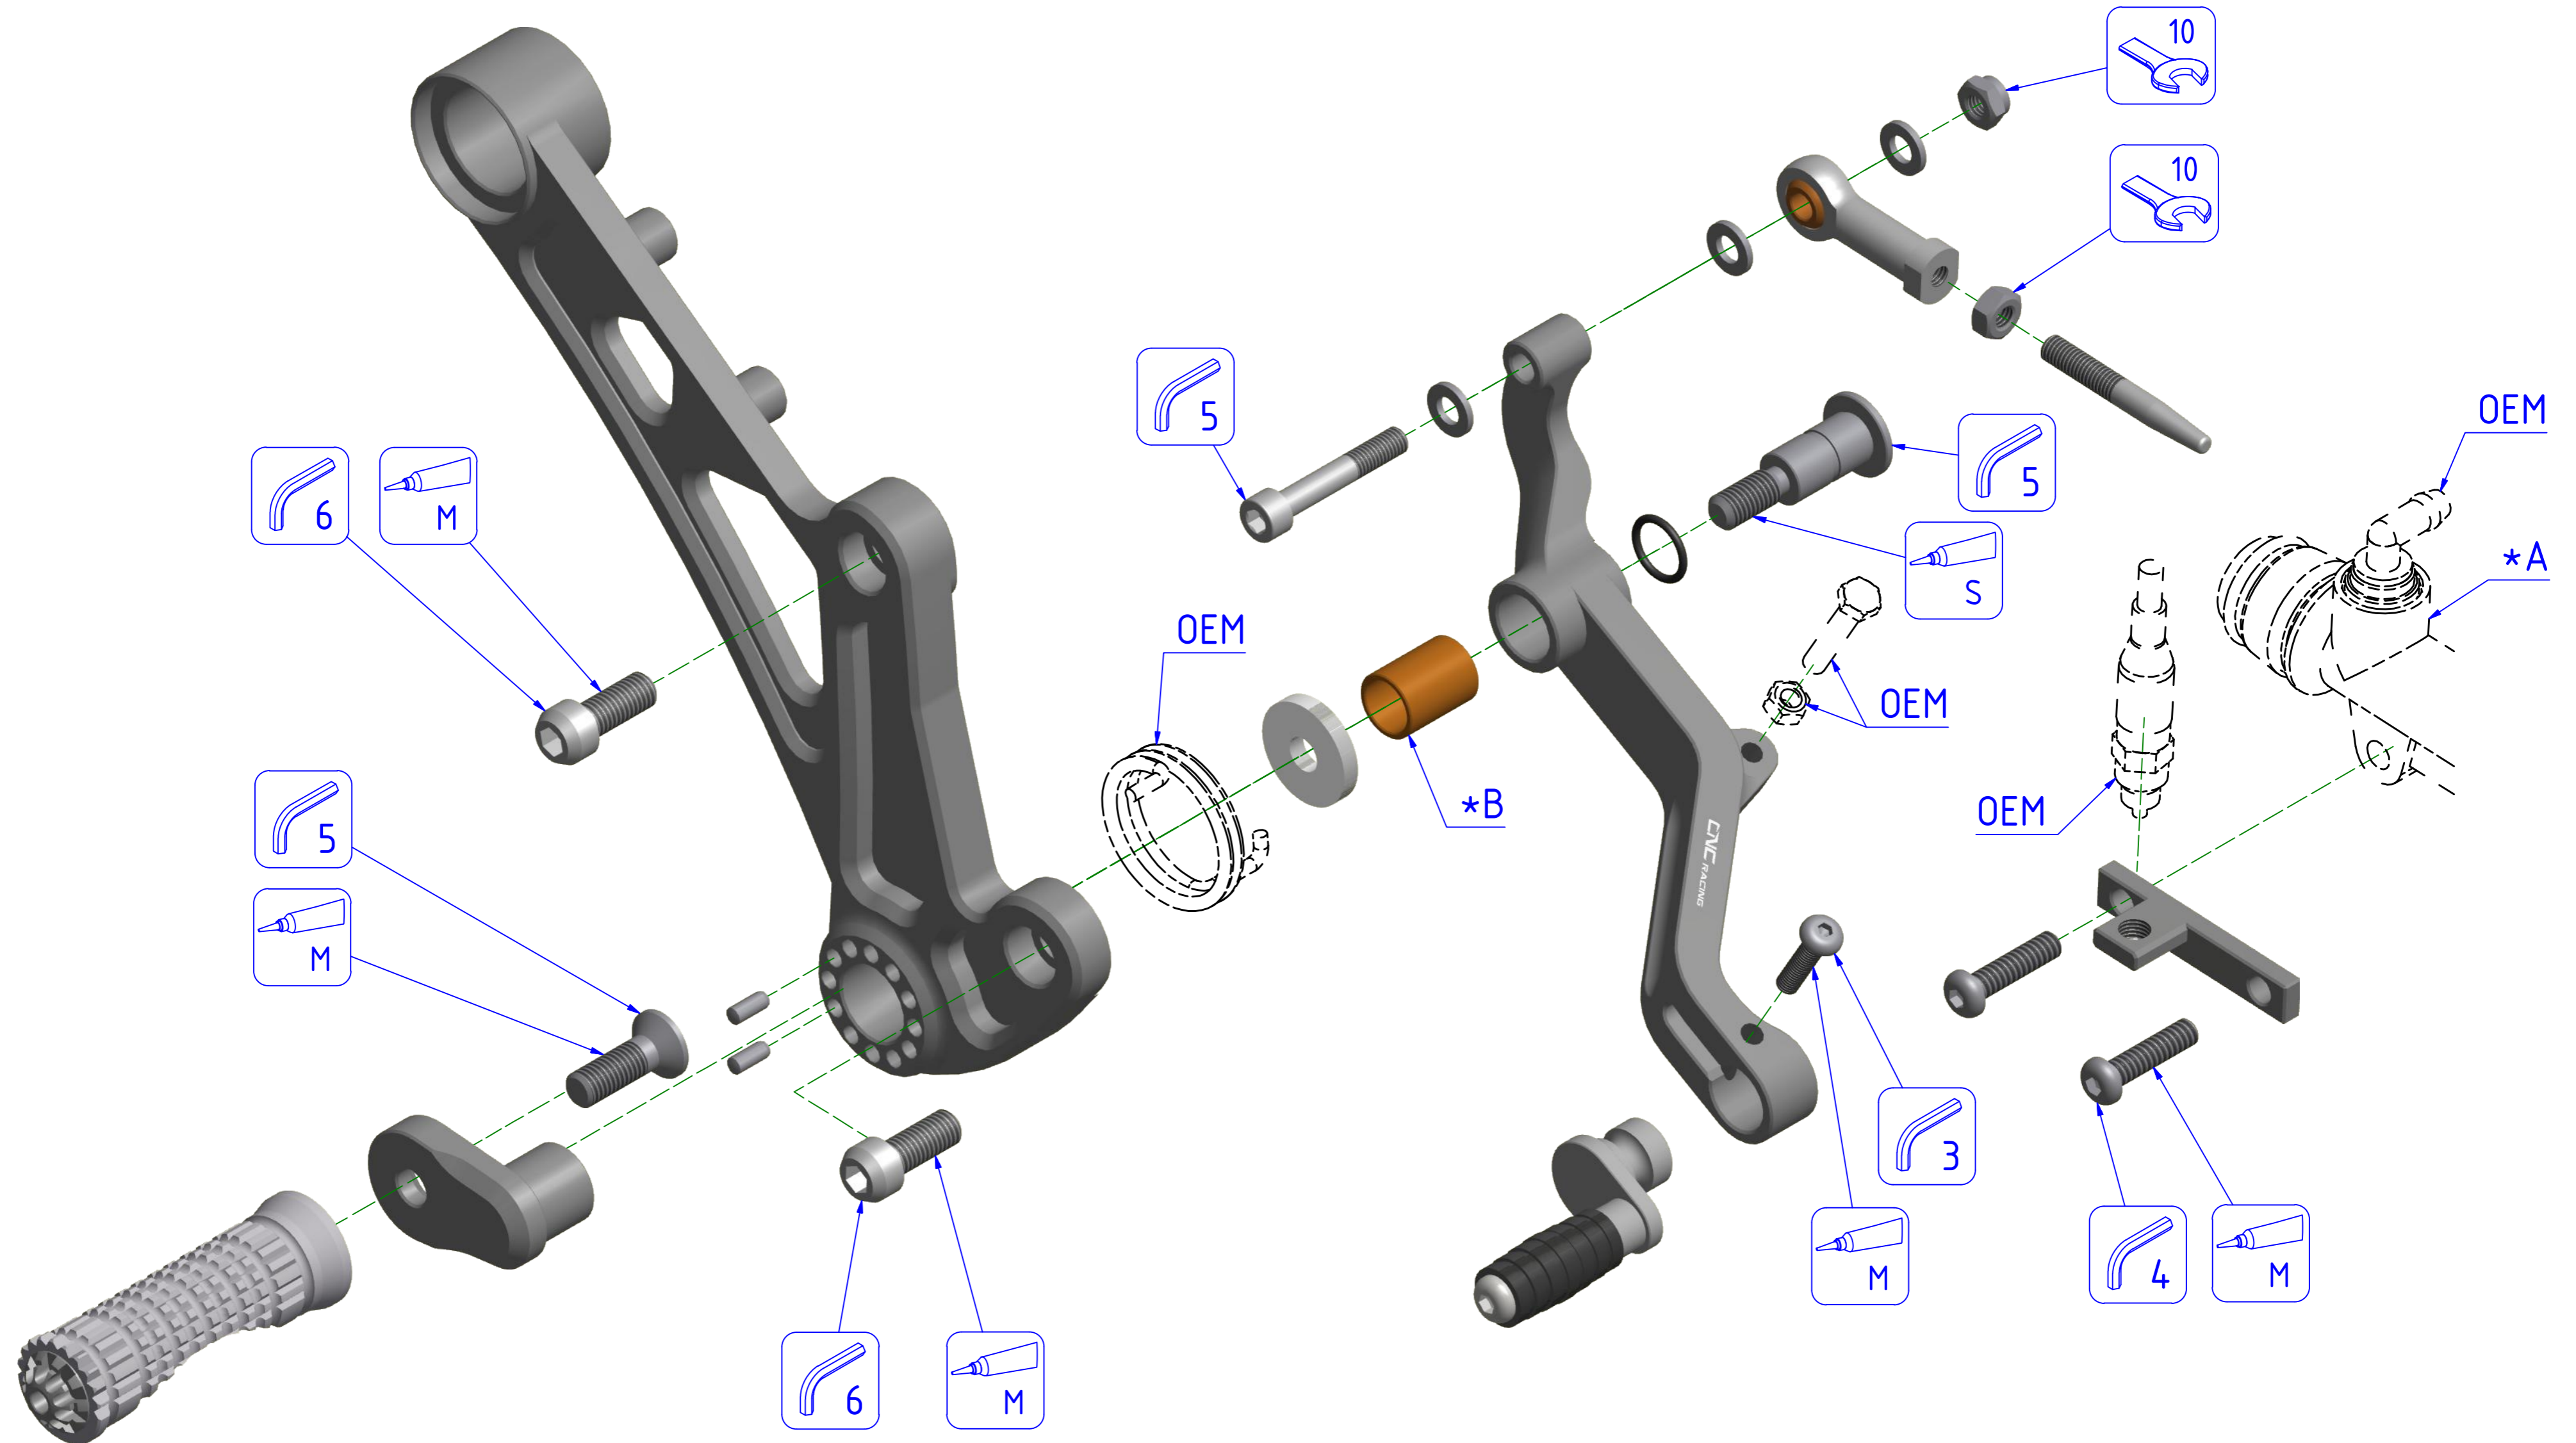

LATO DESTRO  
RIGHT SIDE

ATTENZIONE: Il montaggio del prodotto deve essere eseguito da personale specializzato  
WARNING: The mounting of the product it must be realized from staff specialist

## LEGENDA / LEGEND

Bloccare con frenafilletti: L= Leggera - M= Media - S= Forte  
Lock with the threadlocker: L= Light - M= Medium - S= Strong

\*A = POMPA FRENO POSTERIORE  
REAR BRAKE PUMP

\*B = PREMONTATO NEL COMPONENTE YP00035001B  
PRE-MOUNTED IN COMPONENT YP00035001B

ART:  
PE222

ISTRUZIONI / INSTRUCTIONS

PEDANE REGOLABILI  
ADJUSTABLE REAR SETS

LATO SINISTRO  
LEFT SIDE

ATTENZIONE: Il montaggio del prodotto deve essere eseguito da personale specializzato  
WARNING: The mounting of the product it must be realized from staff specialist

LEGENDA / LEGEND

Bloccare con frenafilletti: L= Leggera - M= Media - S= Forte  
Lock with the threadlocker: L= Light - M= Medium - S= Strong

\*A = PREMONTATO NEL COMPONENTE YP00034801B  
PRE-MOUNTED IN COMPONENT YP00034801B