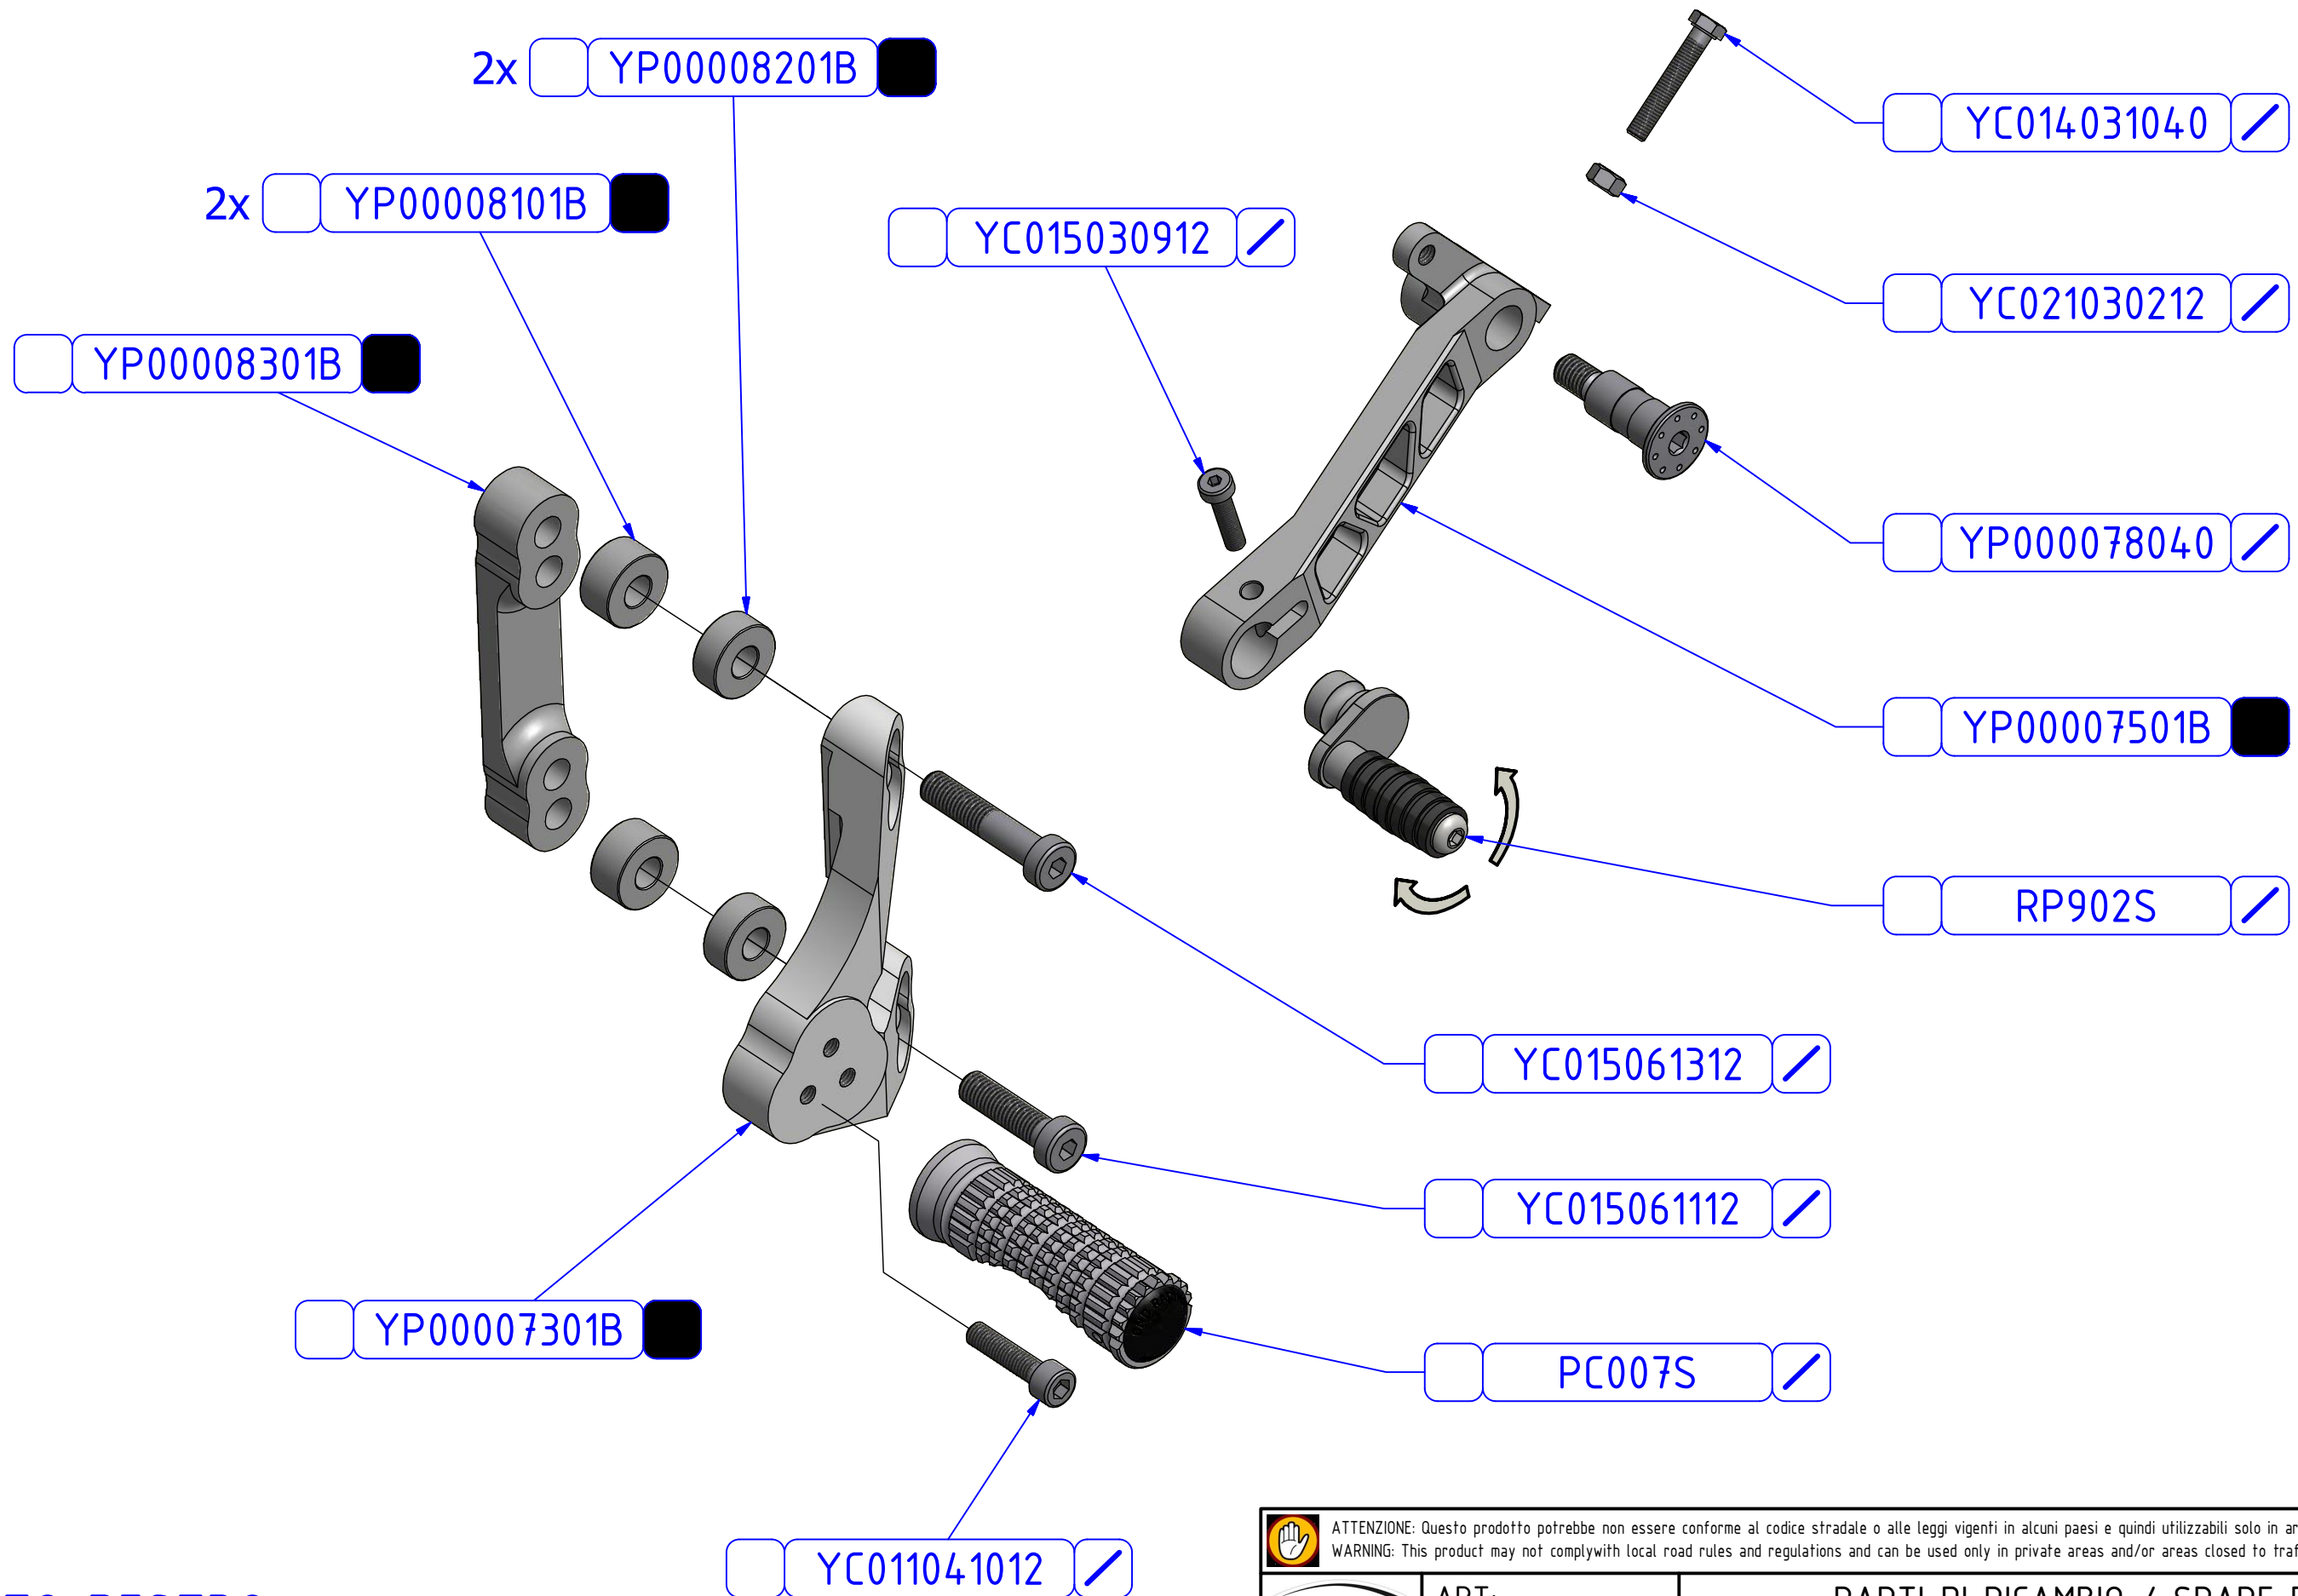

ATTENZIONE: Il montaggio del prodotto deve essere eseguito da personale specializzato  
 WARNING: The mounting of the product it must be realized from staff specialist

LATO DESTRO  
 RIGHT SIDE

ATTENZIONE: Questo prodotto potrebbe non essere conforme al codice stradale o alle leggi vigenti in alcuni paesi e quindi utilizzabili solo in aree private e/o chiuse al traffico  
 WARNING: This product may not comply with local road rules and regulations and can be used only in private areas and/or areas closed to traffic.

ART:  
 PE150

PARTI DI RICAMBIO / SPARE PARTS

PEDANE REGOLABILI  
 ADJUSTABLE REAR SETS

ATTENZIONE: Il montaggio del prodotto deve essere eseguito da personale specializzato  
 WARNING: The mounting of the product it must be realized from staff specialist

LATO SINISTRO  
 LEFT SIDE

ATTENZIONE: Questo prodotto potrebbe non essere conforme al codice stradale o alle leggi vigenti in alcuni paesi e quindi utilizzabili solo in aree private e/o chiuse al traffico  
 WARNING: This product may not comply with local road rules and regulations and can be used only in private areas and/or areas closed to traffic.

	ART:	PARTI DI RICAMBIO / SPARE PARTS
	PE150	PEDANE REGOLABILI ADJUSTABLE REAR SETS