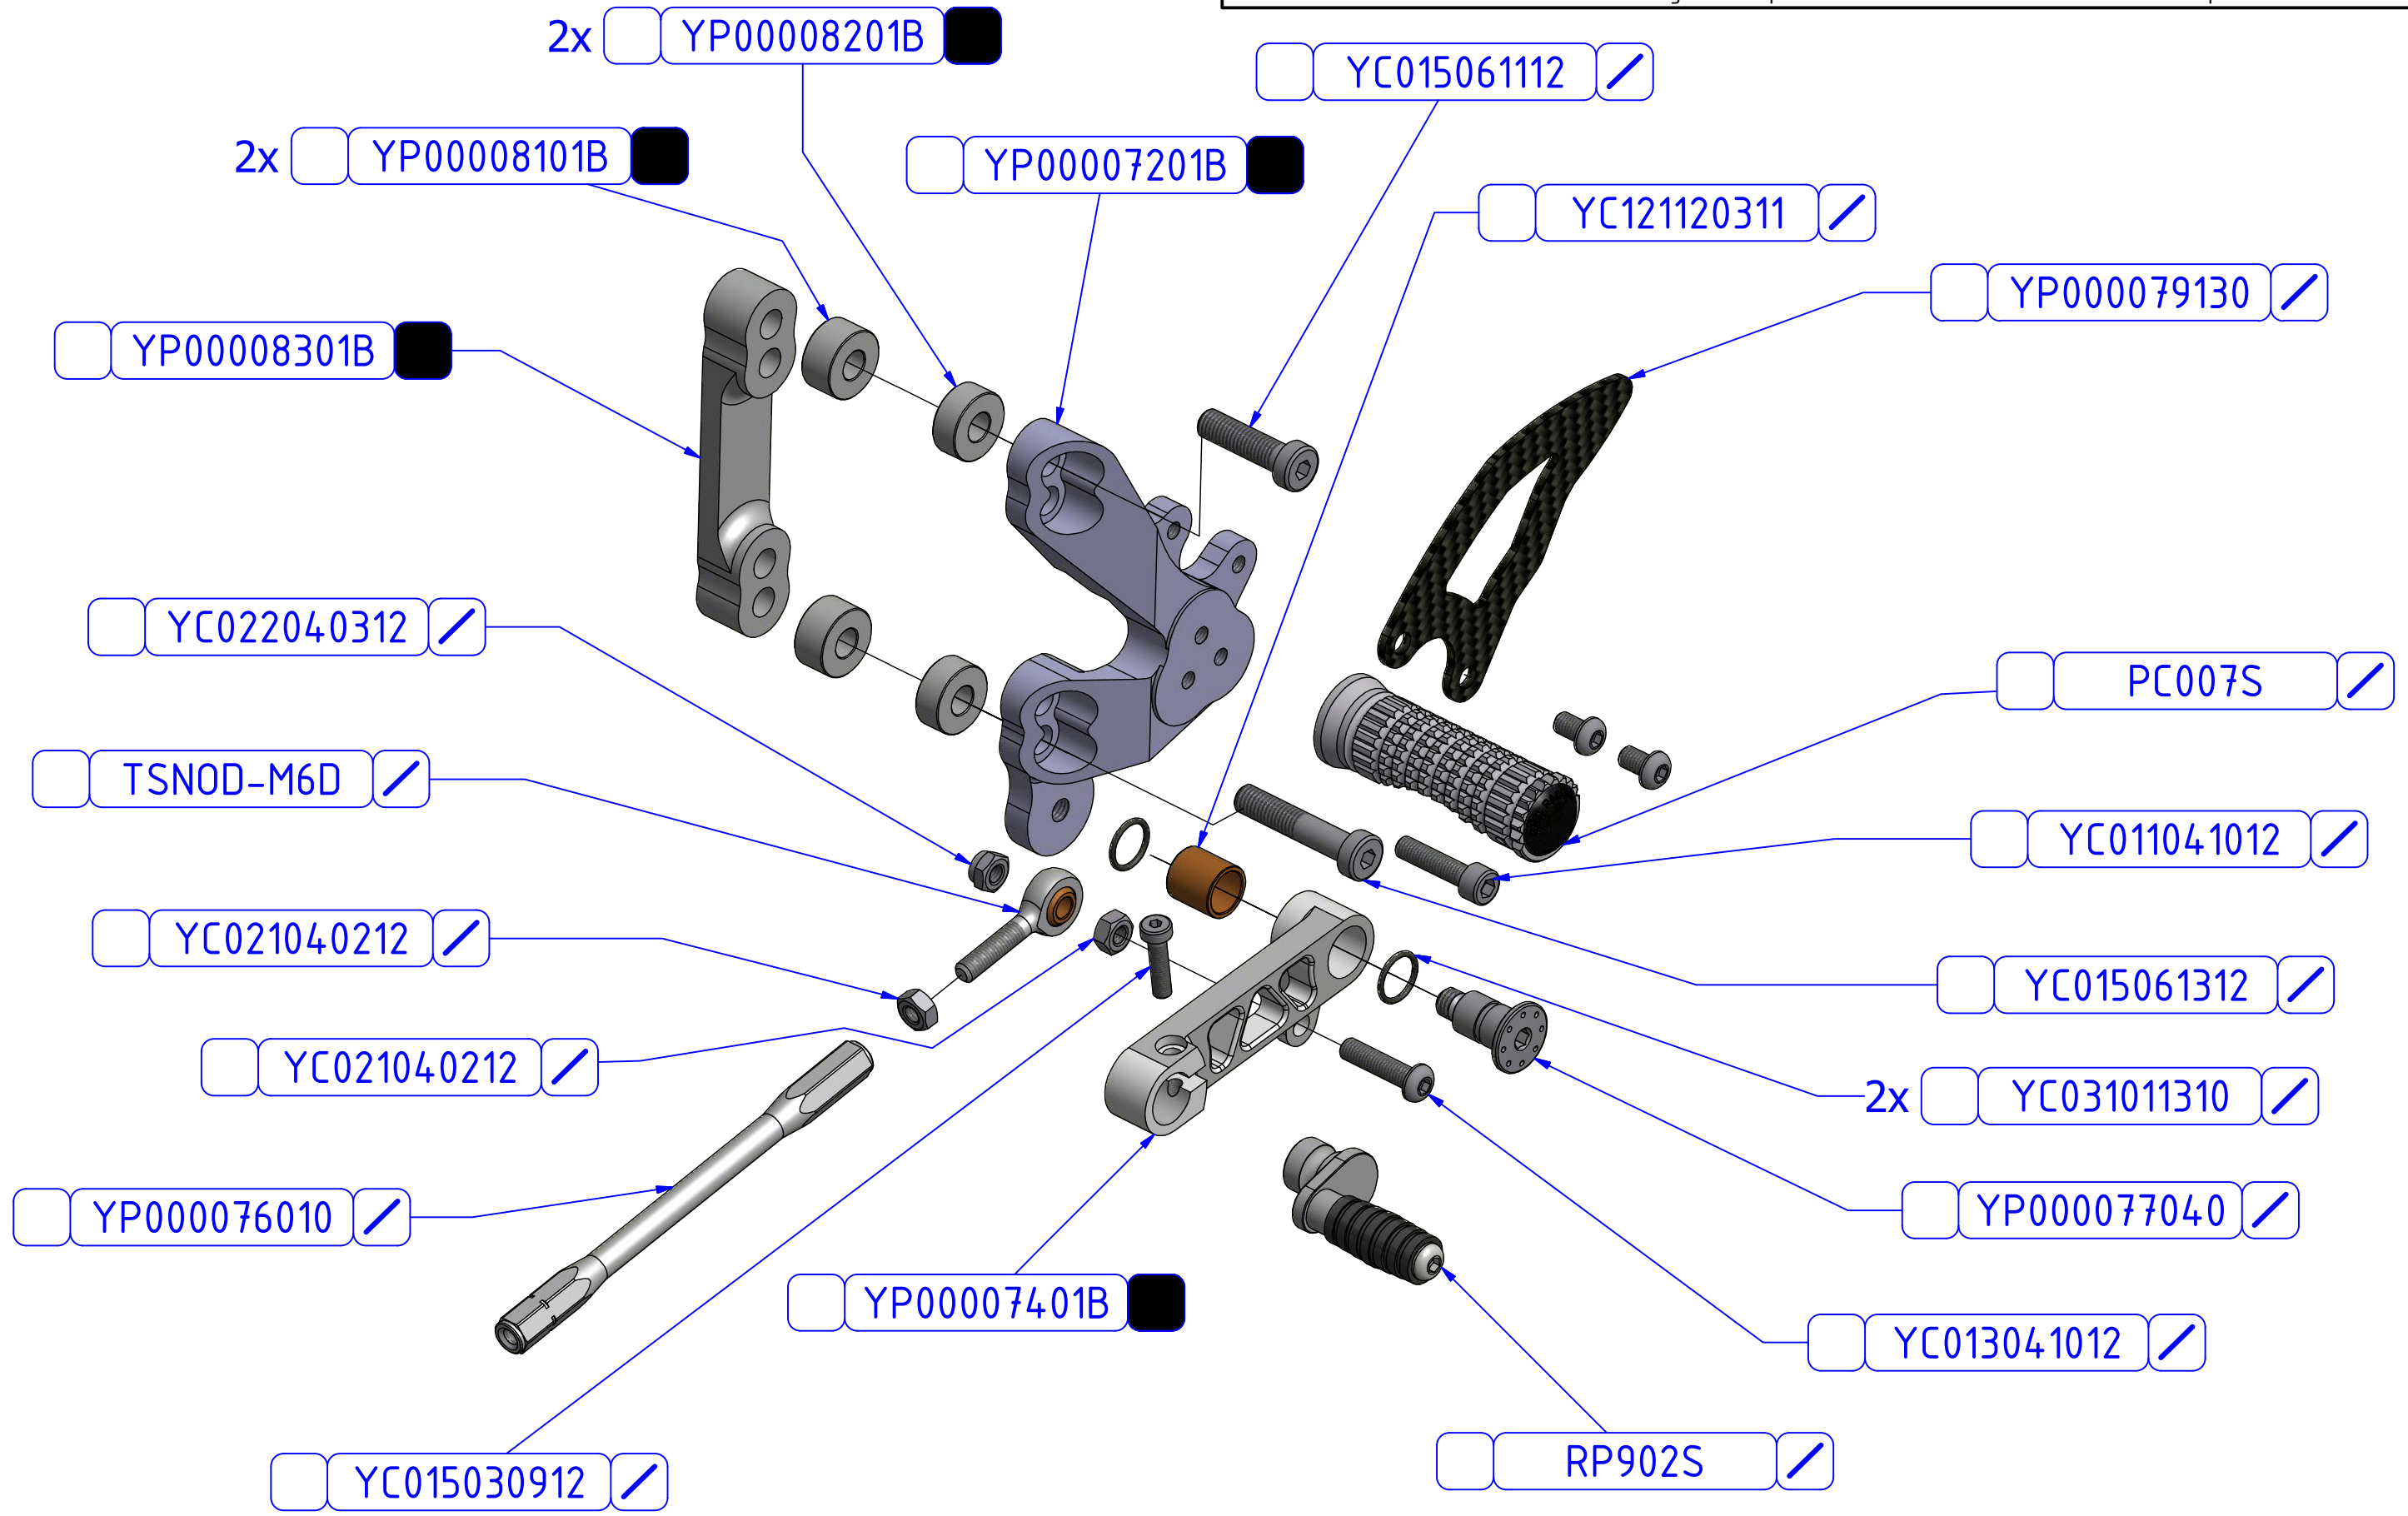

ATTENZIONE: Il montaggio del prodotto deve essere eseguito da personale specializzato  
 WARNING: The mounting of the product it must be realized from staff specialist

LATO DESTRO  
 RIGHT SIDE

ATTENZIONE: Questo prodotto potrebbe non essere conforme al codice stradale o alle leggi vigenti in alcuni paesi e quindi utilizzabili solo in aree private e/o chiuse al traffico  
 WARNING: This product may not comply with local road rules and regulations and can be used only in private areas and/or areas closed to traffic.

ART:  
 PE150

PARTI DI RICAMBIO / SPARE PARTS

PEDANE REGOLABILI  
 ADJUSTABLE REAR SETS

ATTENZIONE: Il montaggio del prodotto deve essere eseguito da personale specializzato  
 WARNING: The mounting of the product it must be realized from staff specialist

LATO SINISTRO  
 LEFT SIDE

ATTENZIONE: Questo prodotto potrebbe non essere conforme al codice stradale o alle leggi vigenti in alcuni paesi e quindi utilizzabili solo in aree private e/o chiuse al traffico  
 WARNING: This product may not comply with local road rules and regulations and can be used only in private areas and/or areas closed to traffic.

	ART:	PARTI DI RICAMBIO / SPARE PARTS
	PE150	PEDANE REGOLABILI ADJUSTABLE REAR SETS