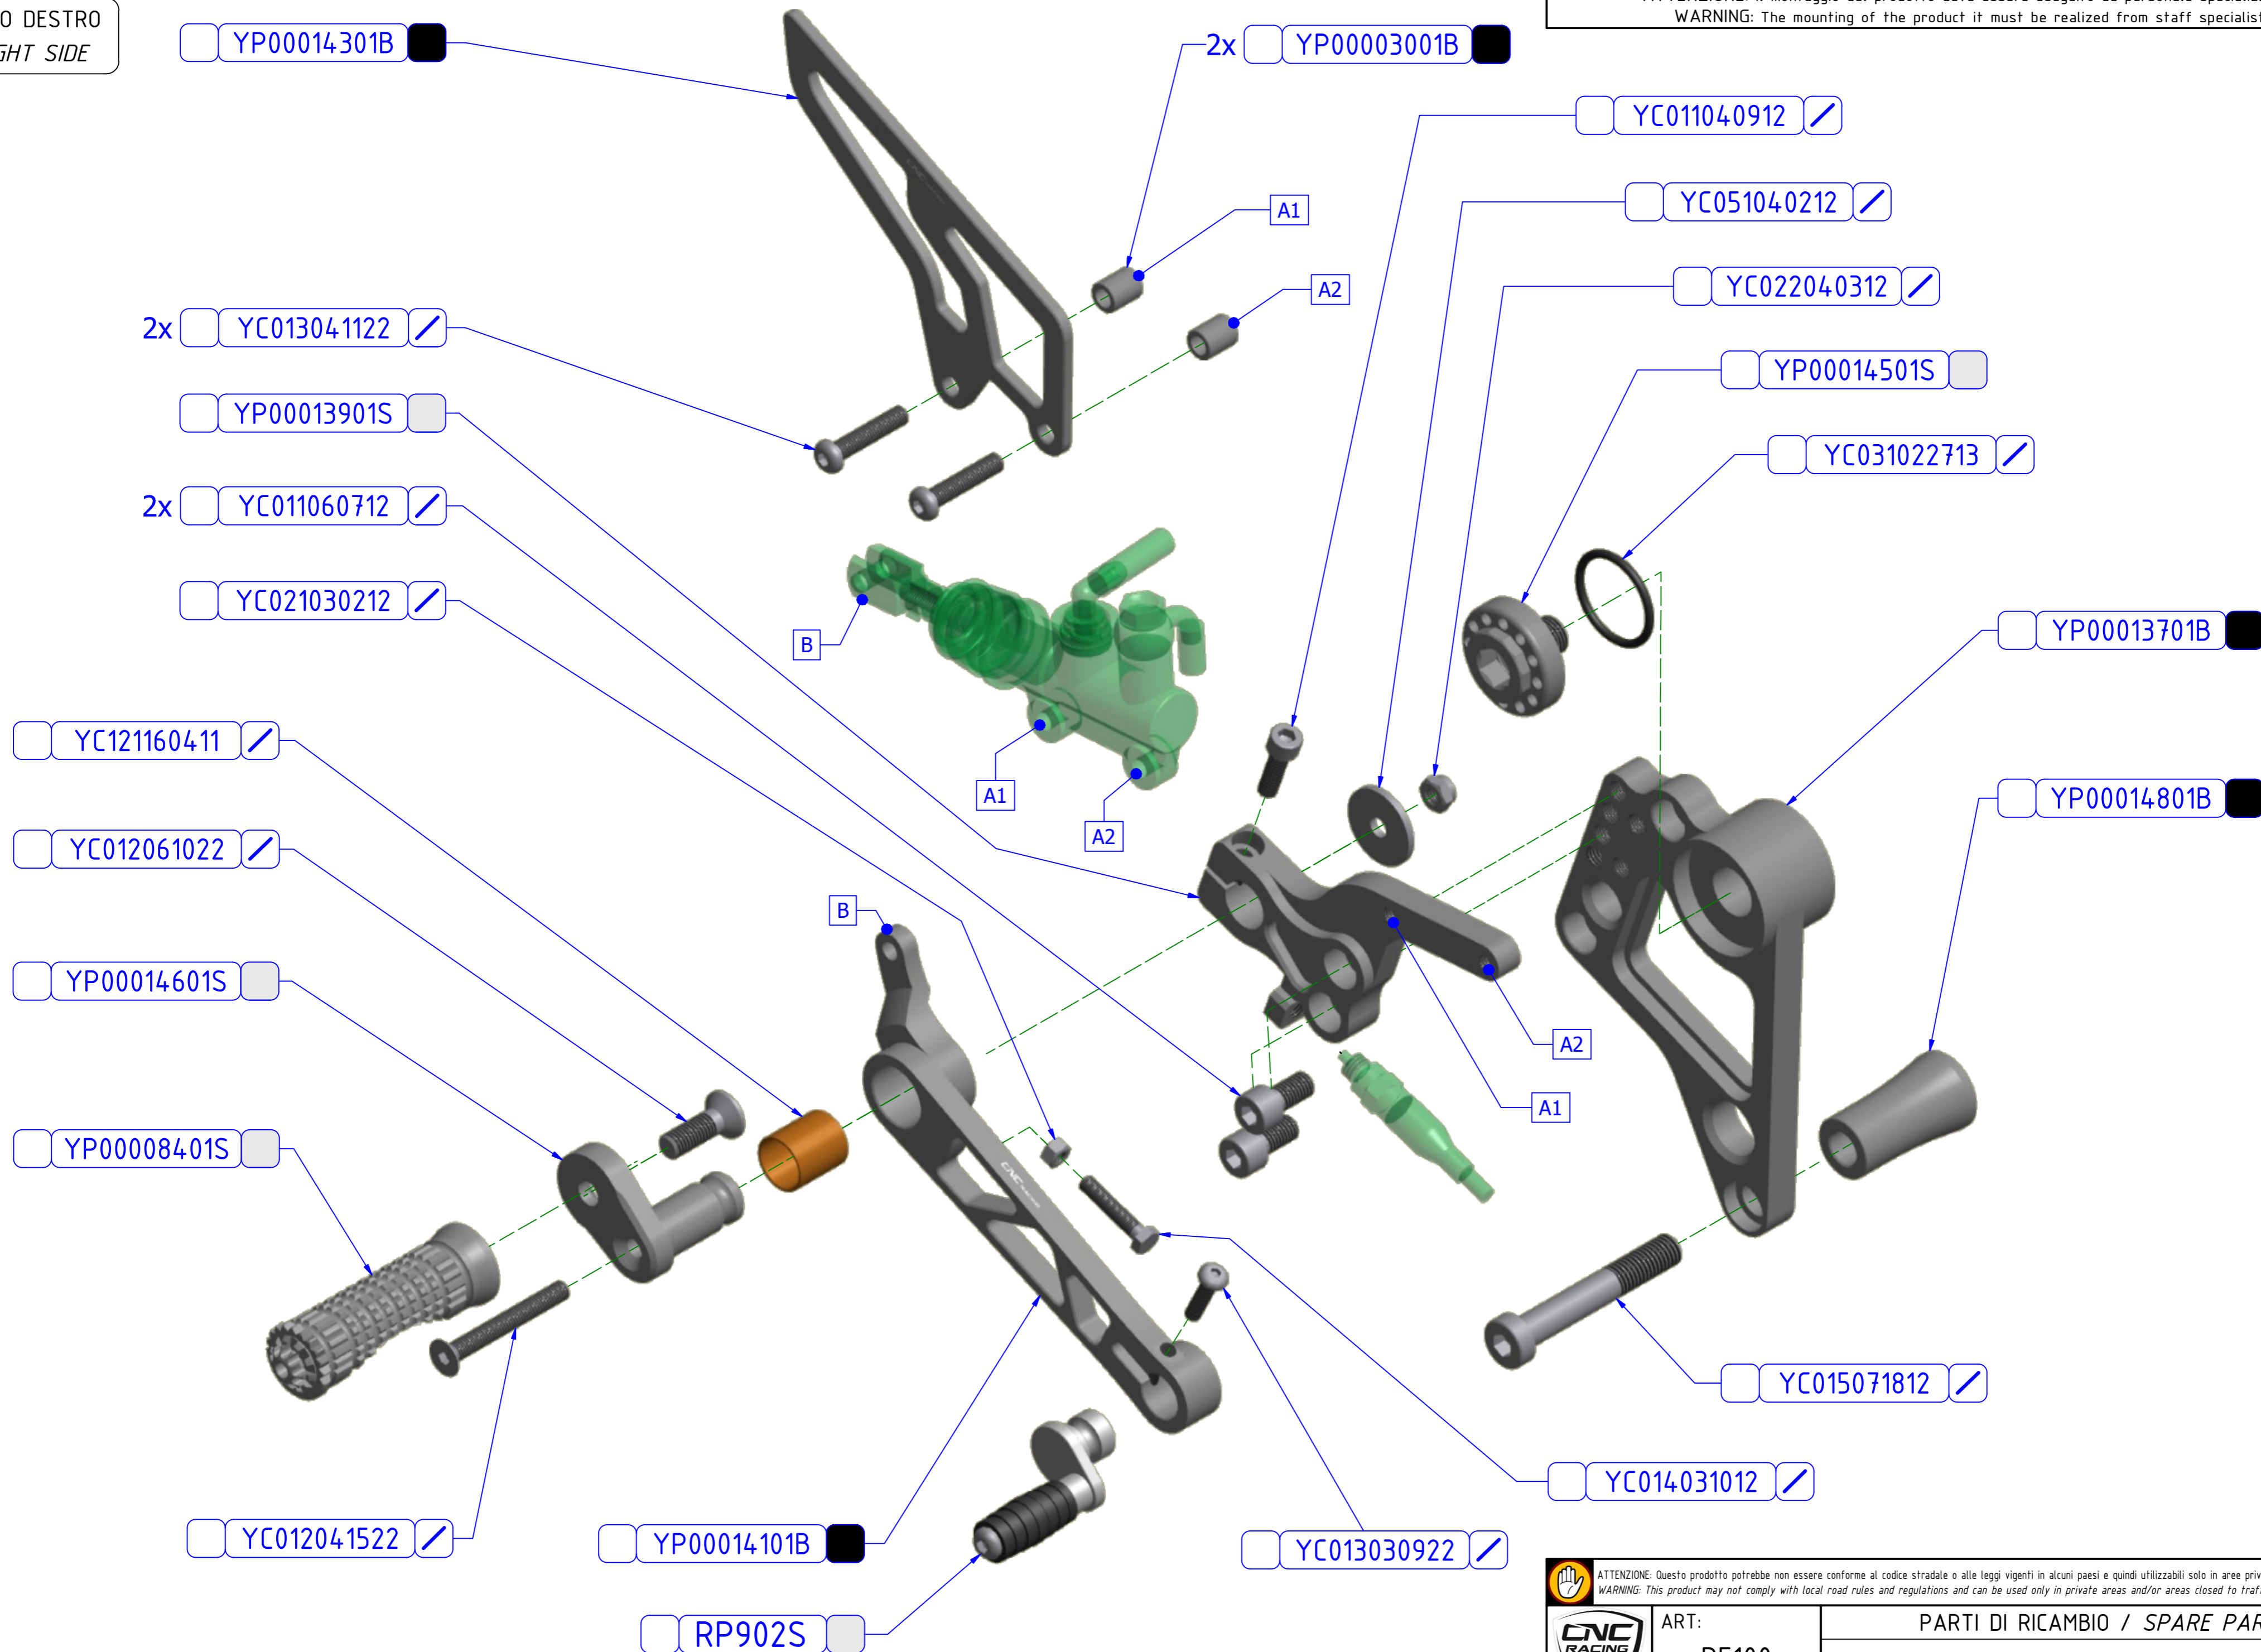

LATO DESTRO  
RIGHT SIDE

ATTENZIONE: Il montaggio del prodotto deve essere eseguito da personale specializzato  
WARNING: The mounting of the product it must be realized from staff specialist

ATTENZIONE: Questo prodotto potrebbe non essere conforme al codice stradale o alle leggi vigenti in alcuni paesi e quindi utilizzabili solo in aree private e/o chiuse al traffico  
WARNING: This product may not comply with local road rules and regulations and can be used only in private areas and/or areas closed to traffic.

**CNC RACING** ART: PE100

PARTI DI RICAMBIO / SPARE PARTS  
PEDANE REGOLABILI  
ADJUSTABLE REAR SETS

A termini di legge ci riserviamo la proprietà di questo disegno con divieto di riproduzione o di renderlo noto a terzi senza nostra autorizzazione. / Pursuant to law, we reserve the ownership of this drawing with prohibition to copy or disclosed to third parties without our authorization.