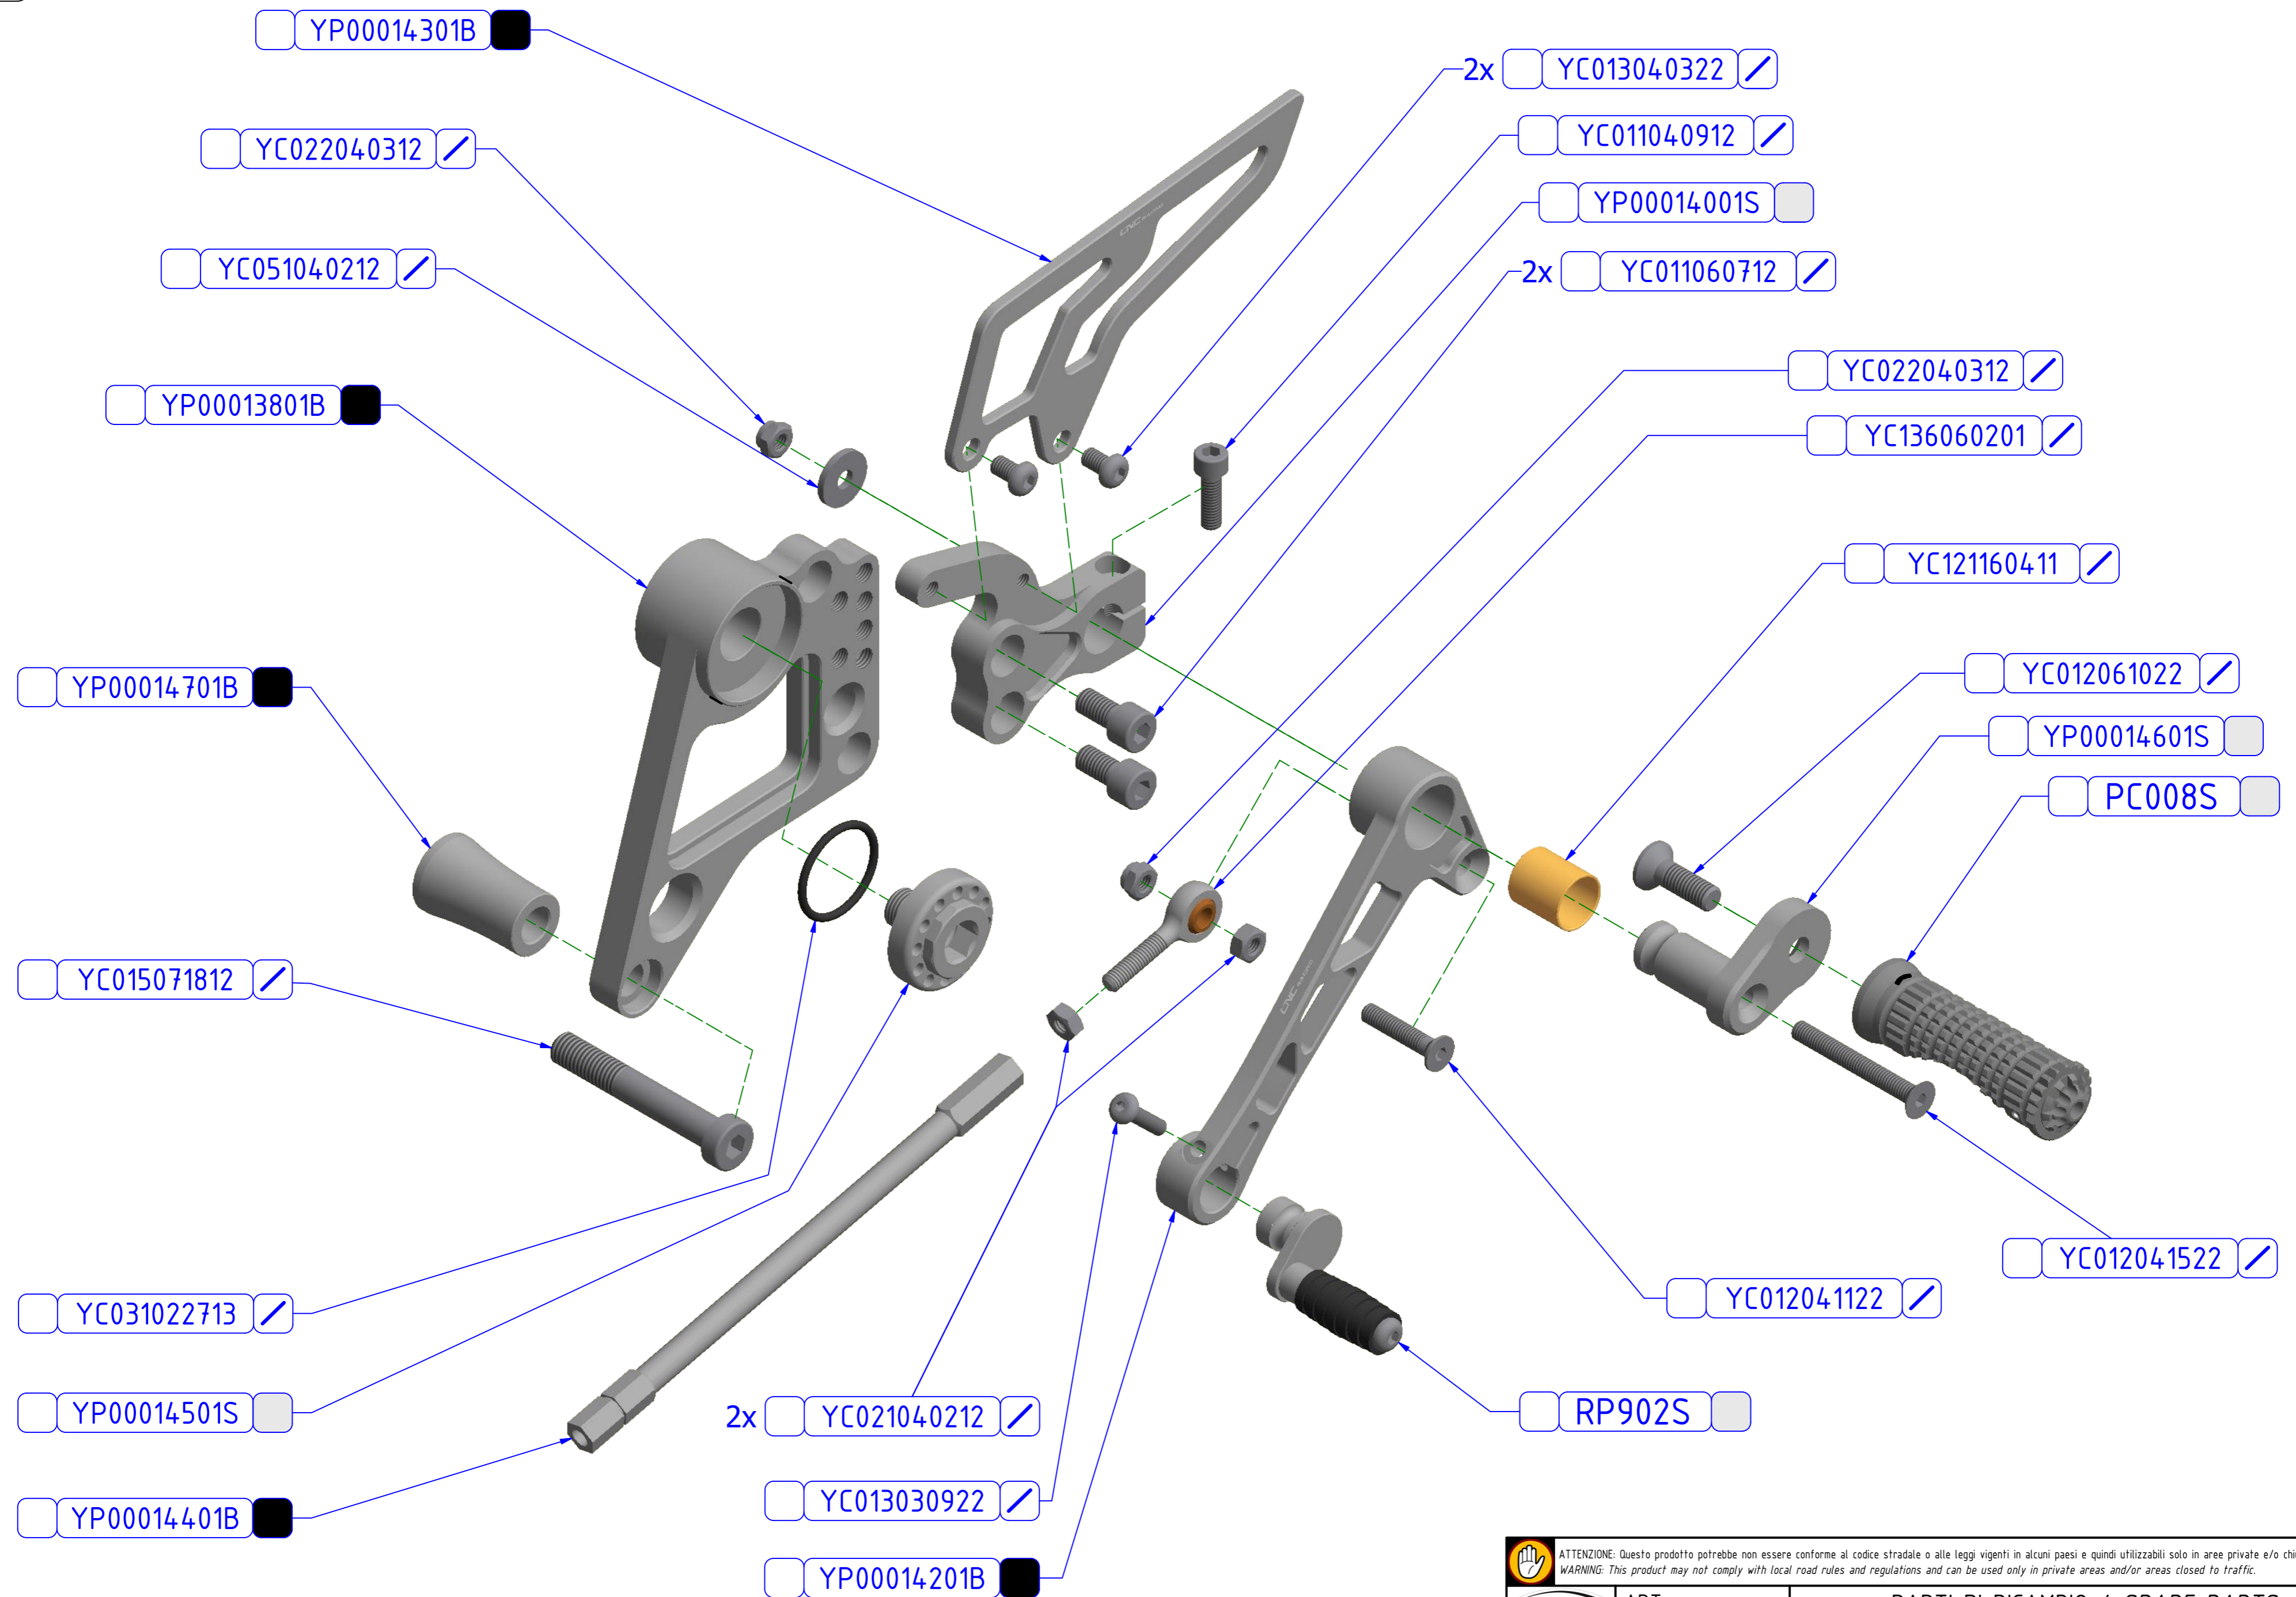

LATO SINISTRO  
LEFT SIDE

ATTENZIONE: Il montaggio del prodotto deve essere eseguito da personale specializzato  
WARNING: The mounting of the product it must be realized from staff specialist

ATTENZIONE: Questo prodotto potrebbe non essere conforme al codice stradale o alle leggi vigenti in alcuni paesi e quindi utilizzabili solo in aree private e/o chiuse al traffico  
WARNING: This product may not comply with local road rules and regulations and can be used only in private areas and/or areas closed to traffic.

	ART:	PARTI DI RICAMBIO / SPARE PARTS
	PE100	PEDANE REGOLABILI ADJUSTABLE REAR SETS

A termini di legge ci riserviamo la proprietà di questo disegno con divieto di riproduzione o di ristampa senza nostra autorizzazione. / Pursuant to law, we reserve the ownership of this drawing with prohibition to copy or disclosed to third parties without our authorization.