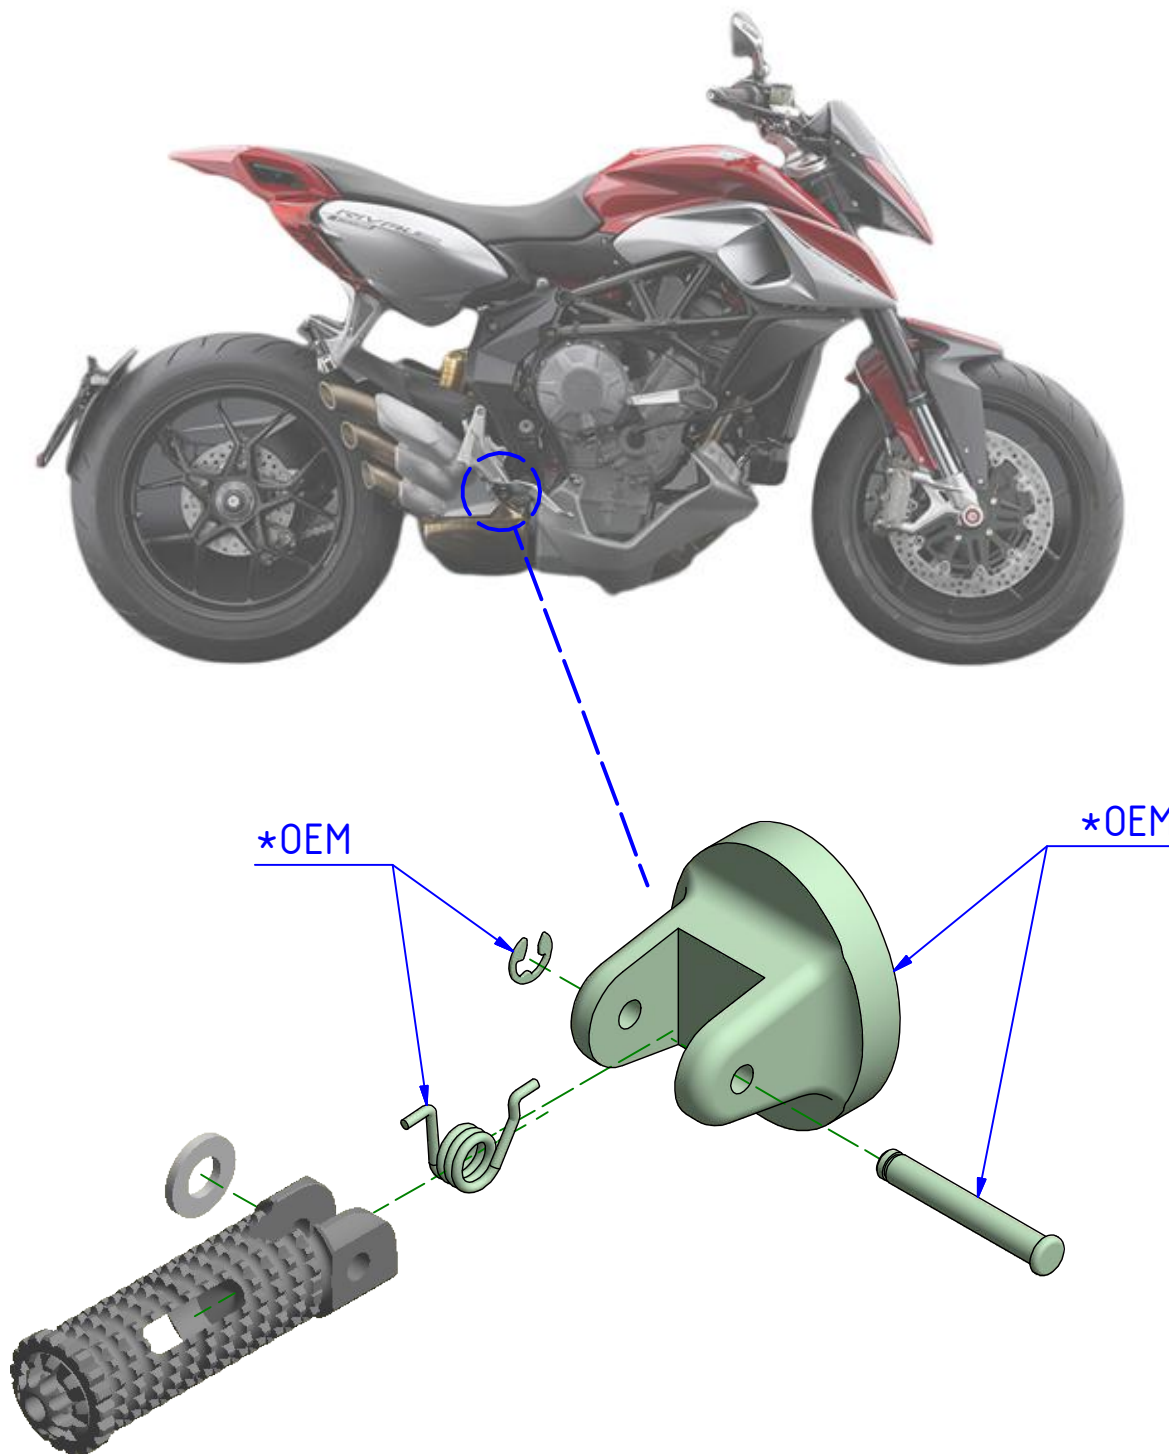

ATTENZIONE: Il montaggio del prodotto deve essere eseguito da personale specializzato
 WARNING: The mounting of the product it must be realized from staff specialist

VALIDO PER ENTRAMBI I LATI
 VALID FOR BOTH SIDES

*OEM = ORIGINAL
 EQUIPMENT
 MANUFACTURER

Immagine usata a fini esclusivamente illustrativi
 Image used for illustrative purposes only

ATTENZIONE: Questo prodotto potrebbe non essere conforme al codice stradale o alle leggi vigenti in alcuni paesi e quindi utilizzabili solo in aree private e/o chiuse al traffico
 WARNING: This product may not comply with local road rules and regulations and can be used only in private areas and/or areas closed to traffic.

ART:
 PC110

ISTRUZIONI / INSTRUCTIONS

POGGIAPIEDE "SPORT" PER PEDANE ORIGINALI
 PEGS "SPORT" FOR OEM MOUNTS