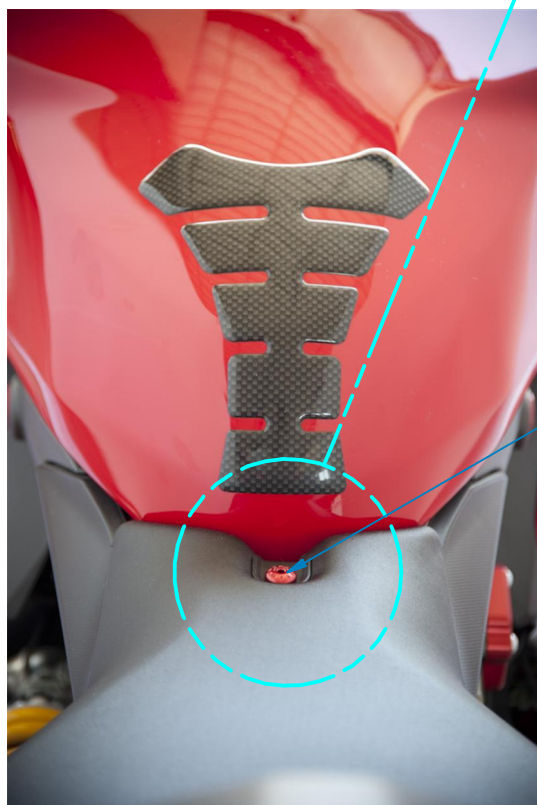

ATTENZIONE: Il montaggio del prodotto deve essere eseguito da personale specializzato  
WARNING: The mounting of the product it must be realized from staff specialist

Sostituire le viti OEM con le viti fornite nella confezione.  
Replace OEM screws with the screws provided inside the package.

OEM: Original Equipment Manufacture

Pulire e/o sgrassare  
Clean and/or degrease

Bloccare con frenafretiltidi di tenuta: - L= Leggera - M= Media - S= Forte.  
Lock on with the follow threadlock: L= Light hold - M= Medium hold - S= Strong hold.

ART:  
KV312

DUCATI

ISTRUZIONI / INSTRUCTION  
VITE DI SELLA / SADDLE SCREW

1199 PANIGALE