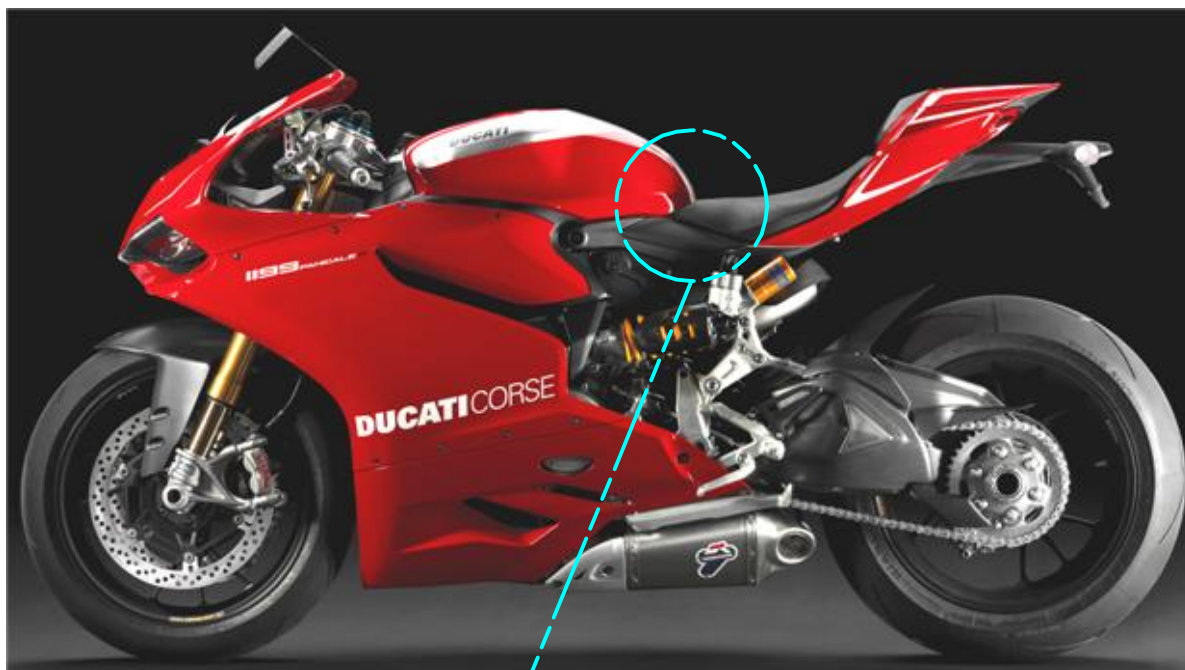

ATTENZIONE: Il montaggio del prodotto deve essere eseguito da personale specializzato
WARNING: The mounting of the product it must be realized from staff specialist

Sostituire le viti OEM con le viti fornite nella confezione.
Replace OEM screws with the screws provided inside the package.

OEM: Original Equipment Manufacture

Pulire e/o sgrassare
Clean and/or degrease

Bloccare con frenafretiltidi di tenuta: - L= Leggera - M= Media - S= Forte.
Lock on with the follow threadlock: L= Light hold - M= Medium hold - S= Strong hold.

ATTENZIONE: Questo prodotto potrebbe non essere conforme al codice stradale o alle leggi vigenti in alcuni paesi e quindi utilizzabili solo in aree private e/o chiuse al traffico
WARNING: This product may not comply with local road rules and regulations and can be used only in private areas and/or areas closed to traffic.

ART:
KV312

DUCATI

ISTRUZIONI / INSTRUCTION
VITE DI SELLA / SADDLE SCREW

1199 PANIGALE