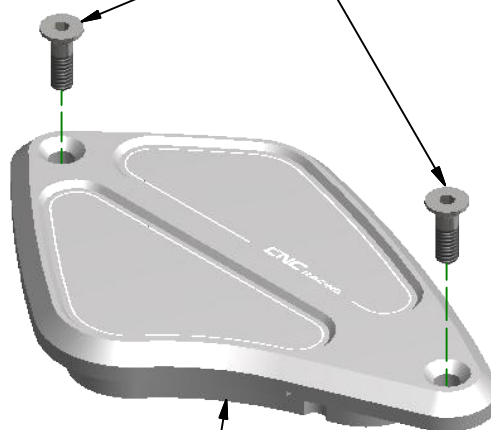

2x YC01202044Y

- YP00032801B
- YP00032801G
- YP00032801R
- YP00032801T

2x YC01202044Y

- YP00032701B
- YP00032701G
- YP00032701R
- YP00032701T

ATTENZIONE: Questo prodotto potrebbe non essere conforme al codice stradale o alle leggi vigenti in alcuni paesi e quindi utilizzabili solo in aree private e/o chiuse al traffico
WARNING: This product may not comply with local road rules and regulations and can be used only in private areas and/or areas closed to traffic.

ART:
KT050

PARTI DI RICAMBIO / SPARE PARTS

TAPPI SERBATOIO FLUIDI
FLUIDS TANK CAPS

A termini di legge ci riserviamo la proprietà di questo disegno con divieto di riproduzione o di renderlo noto a terzi senza nostra autorizzazione. / Pursuant to law, we reserve the ownership of this drawing with prohibition to copy or disclosed to third parties without our authorization.