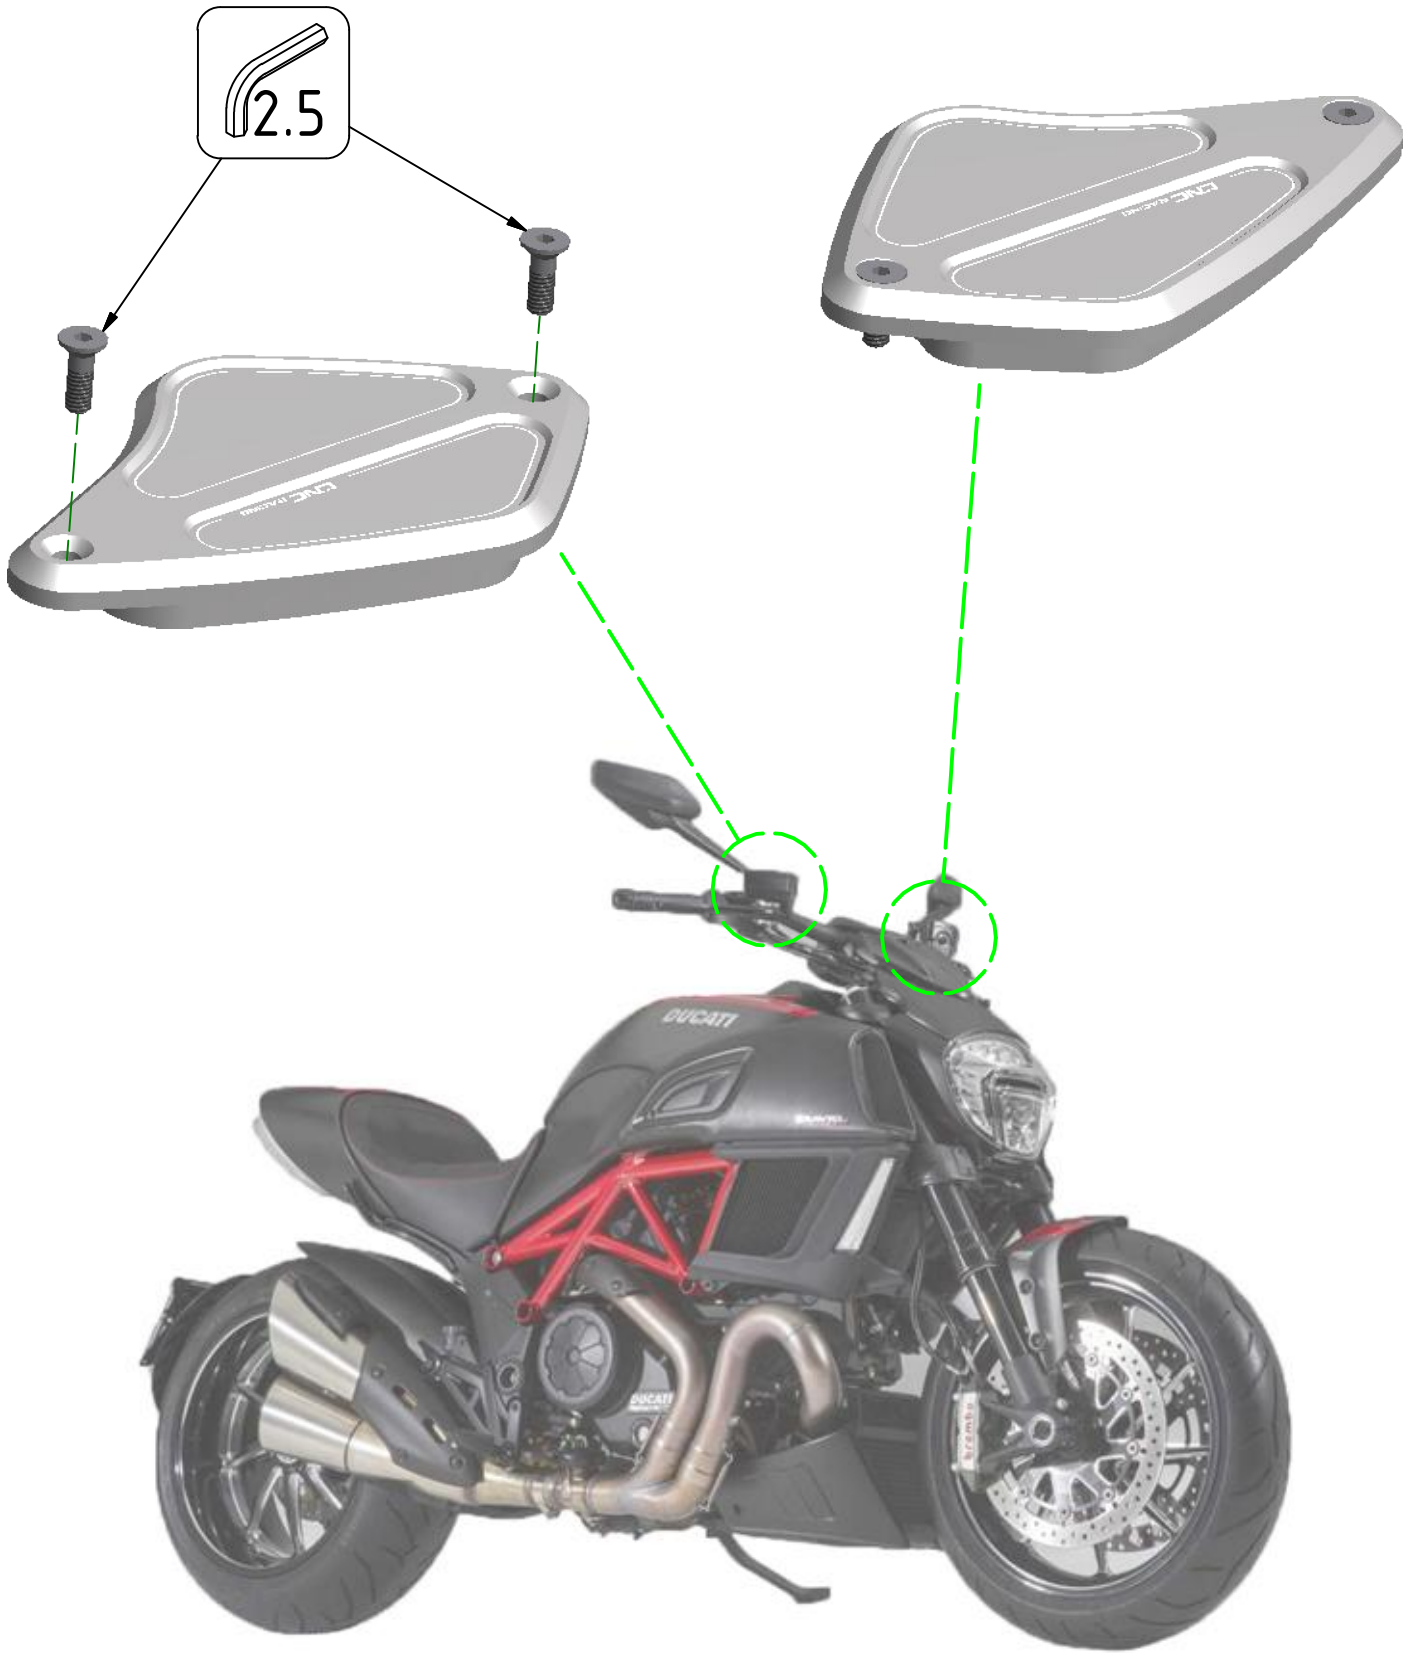

ATTENZIONE: Il montaggio del prodotto deve essere eseguito da personale specializzato
WARNING: The mounting of the product it must be realized from staff specialist

ATTENZIONE: Questo prodotto potrebbe non essere conforme al codice stradale o alle leggi vigenti in alcuni paesi e quindi utilizzabili solo in aree private e/o chiuse al traffico
WARNING: This product may not comply with local road rules and regulations and can be used only in private areas and/or areas closed to traffic.

ART:
KT050

ISTRUZIONI / INSTRUCTIONS

TAPPI SERBATOIO FLUIDI
FLUIDS TANK CAPS