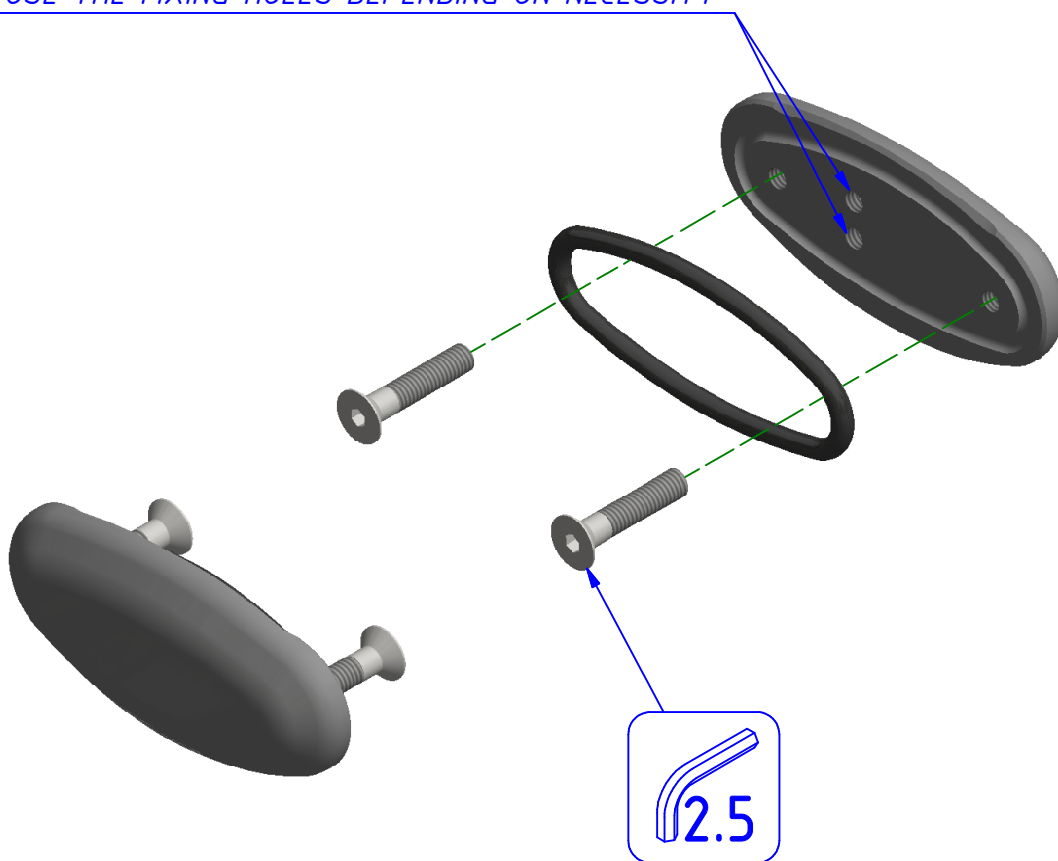

ATTENZIONE: Il montaggio del prodotto deve essere eseguito da personale specializzato
WARNING: The mounting of the product it must be realized from staff specialist

Immagine usata a fini esclusivamente illustrativi
 Image used for illustrative purposes only

UTILIZZARE FORI DI FISSAGGIO A SECONDA DELLE NECESSITÀ
 USE THE FIXING HOLES DEPENDING ON NECESSITY

ATTENZIONE: Questo prodotto potrebbe non essere conforme al codice stradale o alle leggi vigenti in alcuni paesi e quindi utilizzabili solo in aree private e/o chiuse al traffico
WARNING: This product may not comply with local road rules and regulations and can be used only in private areas and/or areas closed to traffic.

ART:
CS804

ISTRUZIONI / INSTRUCTIONS

TAPPI FORI SPECCHIO
 MIRROR BLOCK-OFF PLATES