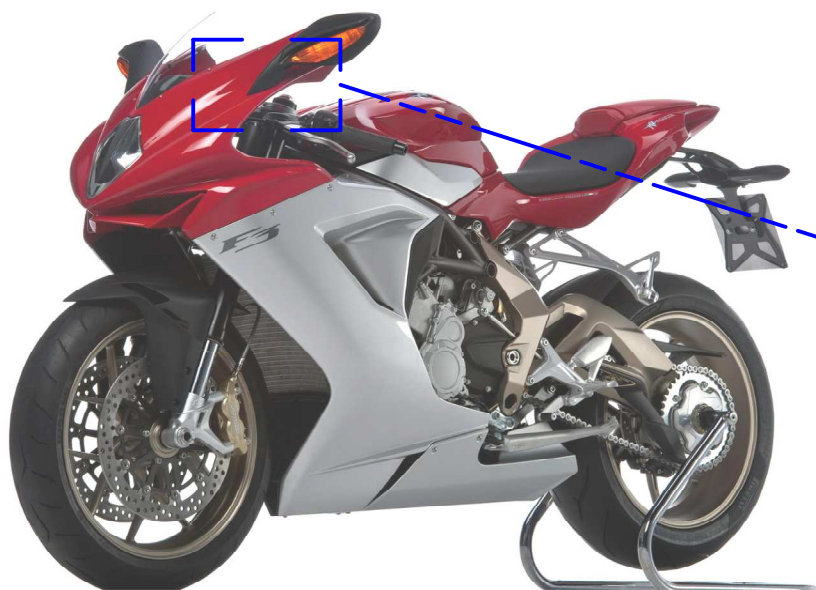

ATTENZIONE: Il montaggio del prodotto deve essere eseguito da personale specializzato
WARNING: The mounting of the product it must be realized from staff specialist

Immagine usata a fini esclusivamente illustrativi
 Image used for illustrative purposes only

ART:
CS804

ISTRUZIONI / INSTRUCTIONS

TAPPI FORI SPECCHIO
 MIRROR BLOCK-OFF PLATES