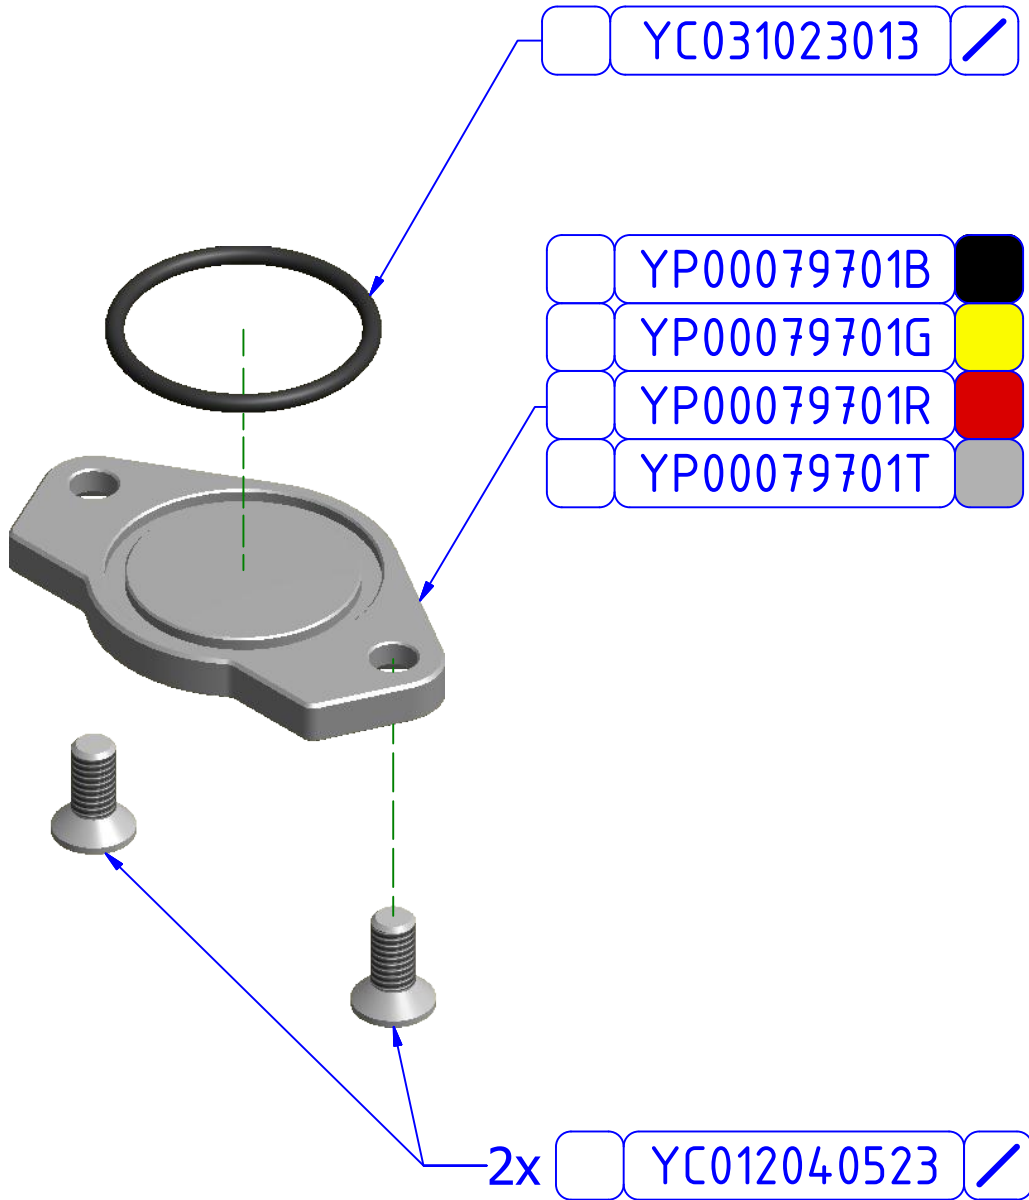

DATA/DATE

DATA/DATE

ATTENZIONE: Questo prodotto potrebbe non essere conforme al codice stradale o alle leggi vigenti in alcuni paesi e quindi utilizzabili solo in aree private e/o chiuse al traffico
WARNING: This product may not comply with local road rules and regulations and can be used only in private areas and/or areas closed to traffic.

ART:
CF860

PARTI DI RICAMBIO / SPARE PARTS

CARTER ISPEZIONE FASE
COVER KIT