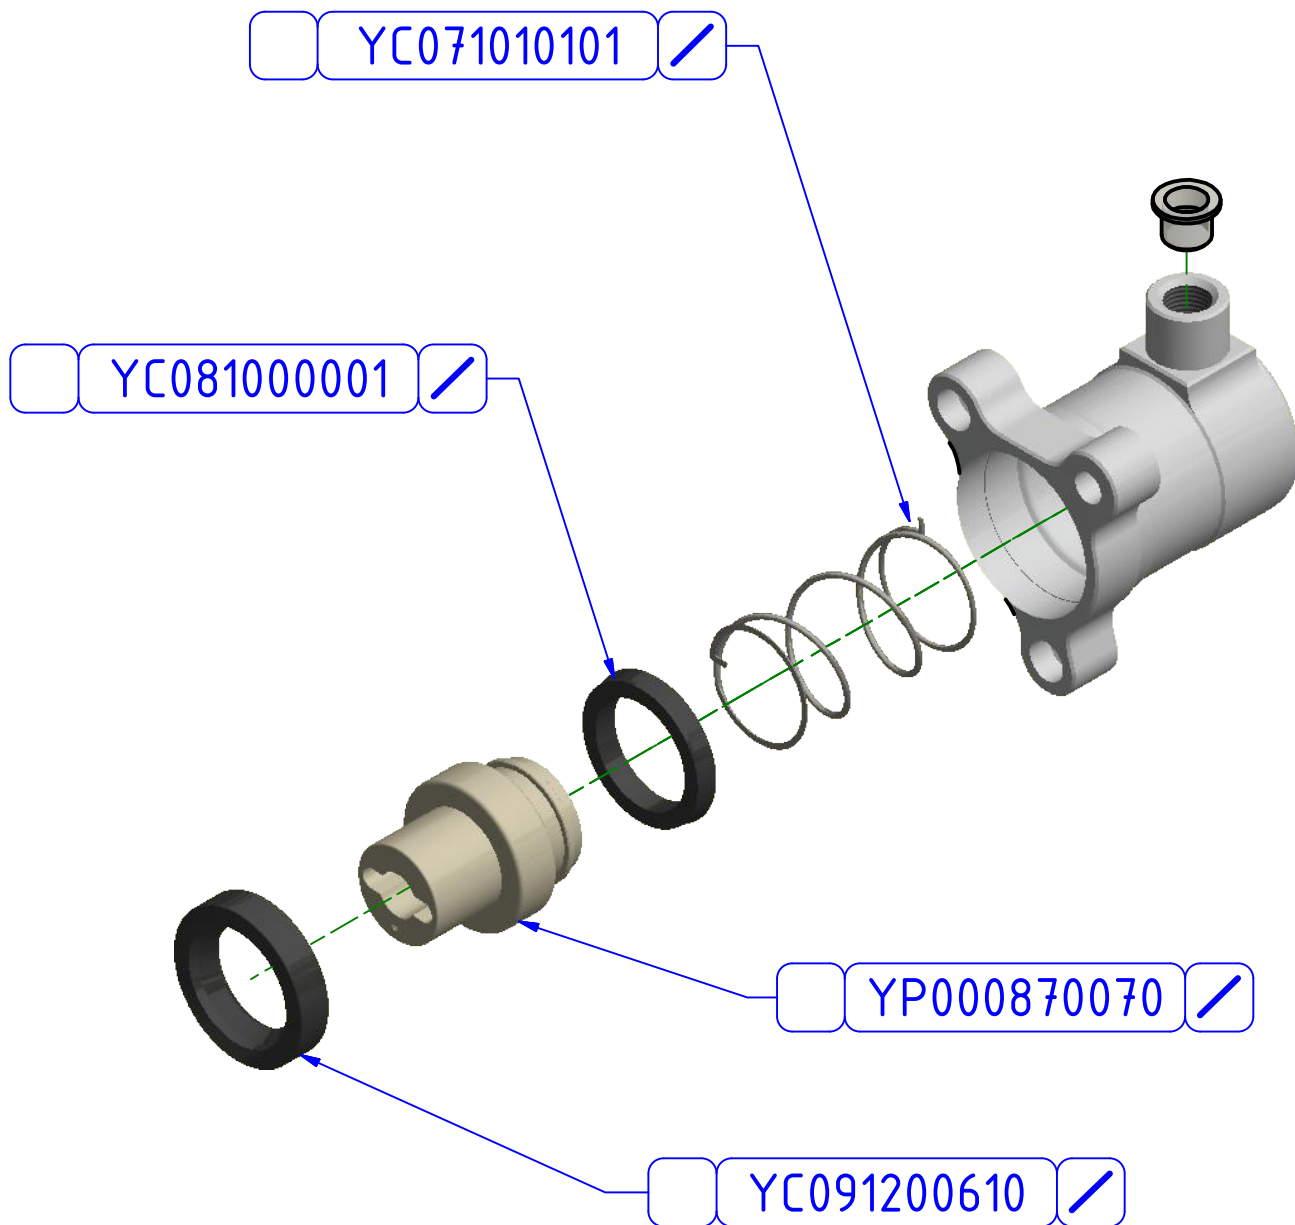

ATTENZIONE: Il montaggio del prodotto deve essere eseguito da personale specializzato
WARNING: The mounting of the product it must be realized from staff specialist

ATTENZIONE: Questo prodotto potrebbe non essere conforme al codice stradale o alle leggi vigenti in alcuni paesi e quindi utilizzabili solo in aree private e/o chiuse al traffico
WARNING: This product may not comply with local road rules and regulations and can be used only in private areas and/or areas closed to traffic.

ART:
AF293-PR

DUCATI

PARTI DI RICAMBIO / SPARE PARTS

ATTUATORE FRIZIONE
CLUTCH ACTUATOR