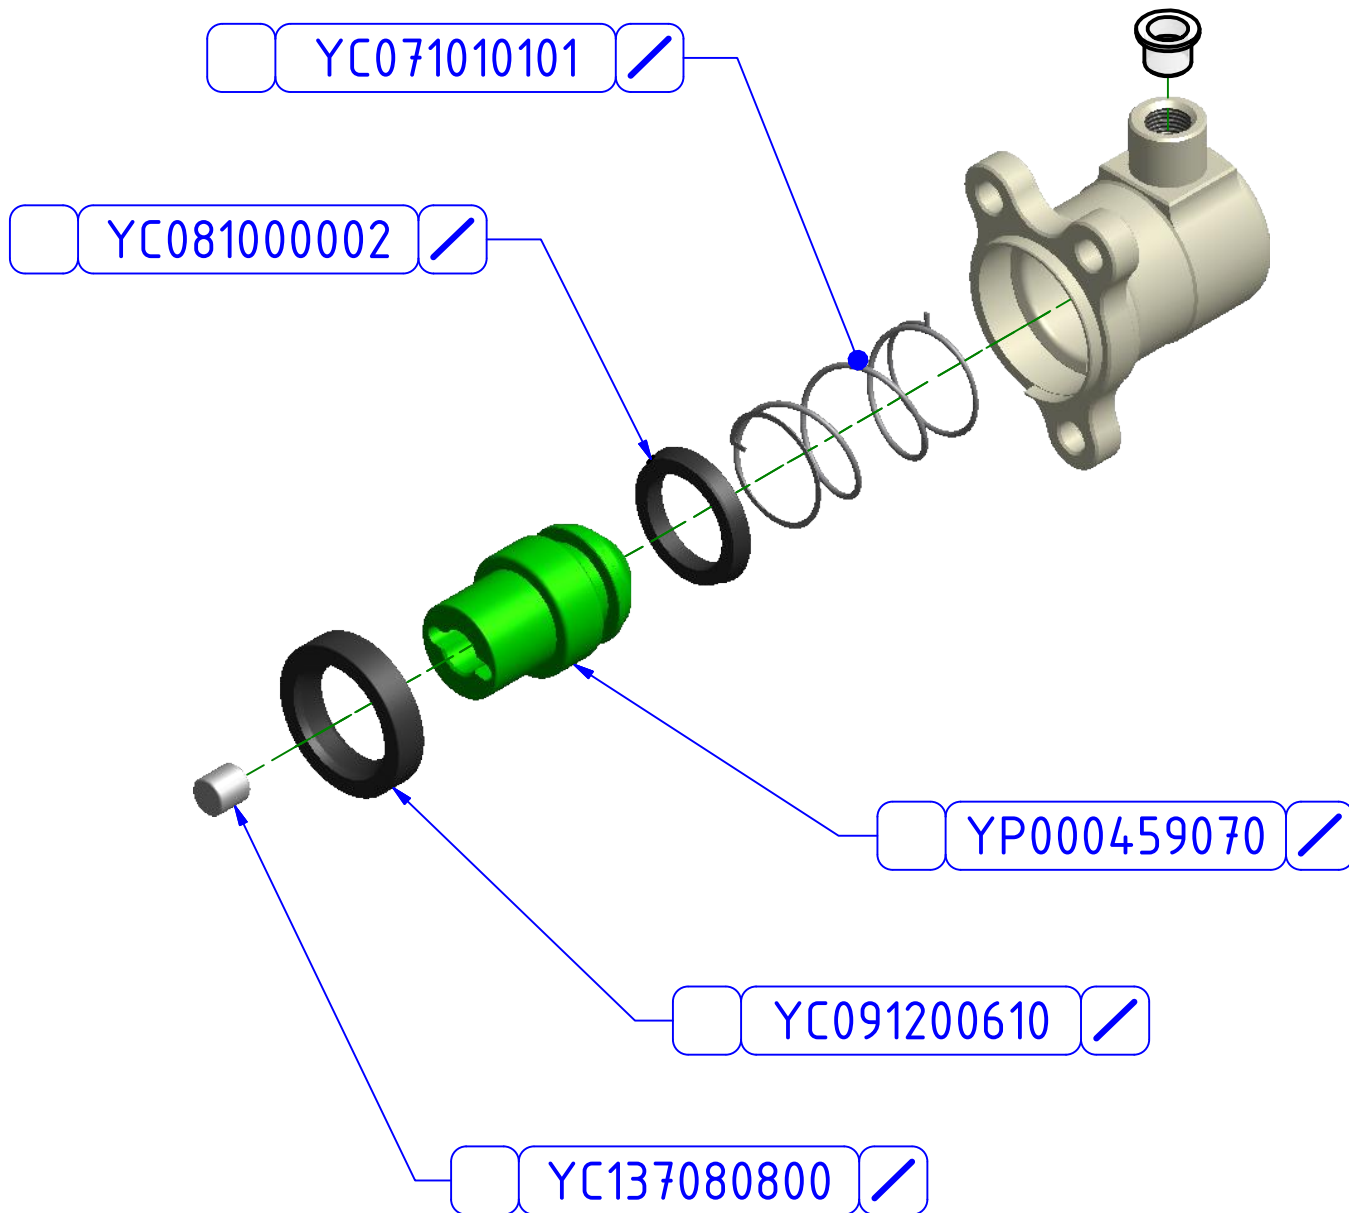

ATTENZIONE: Il montaggio del prodotto deve essere eseguito da personale specializzato
WARNING: The mounting of the product it must be realized from staff specialist

ATTENZIONE: Questo prodotto potrebbe non essere conforme al codice stradale o alle leggi vigenti in alcuni paesi e quindi utilizzabili solo in aree private e/o chiuse al traffico
WARNING: This product may not comply with local road rules and regulations and can be used only in private areas and/or areas closed to traffic.

ART:
AF284

PARTI DI RICAMBIO / SPARE PARTS

ATTUATORE FRIZIONE
CLUTCH ACTUATOR

DUCATI