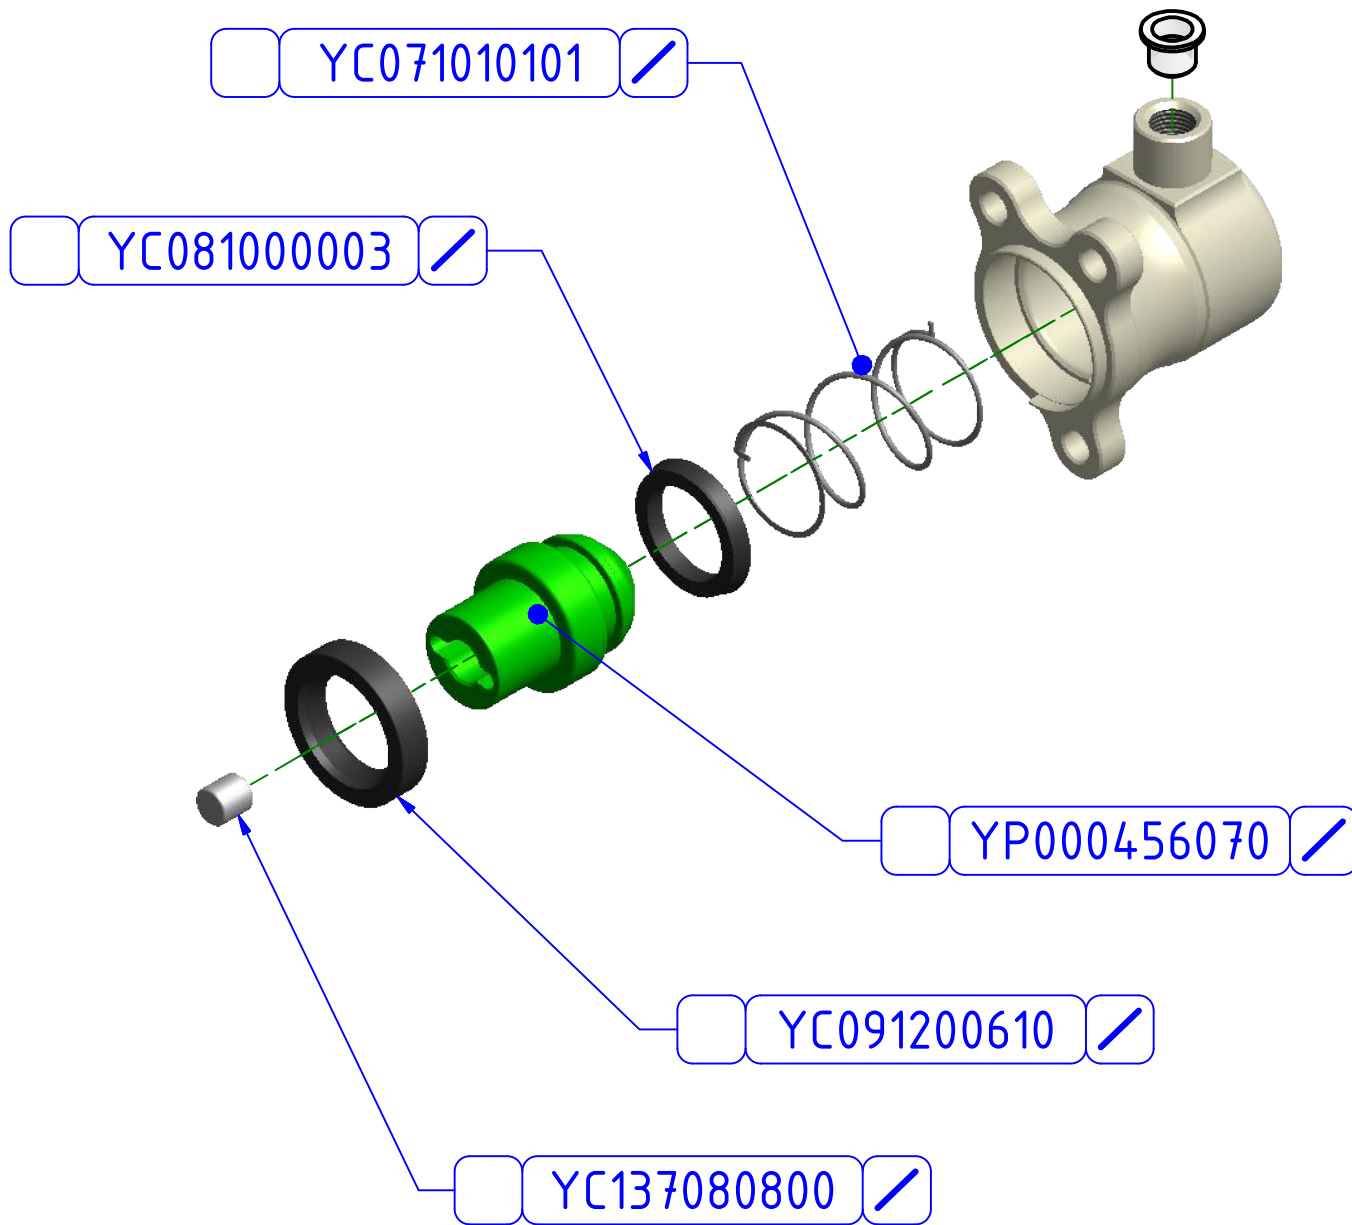

ATTENZIONE: Il montaggio del prodotto deve essere eseguito da personale specializzato
WARNING: The mounting of the product it must be realized from staff specialist

ATTENZIONE: Questo prodotto potrebbe non essere conforme al codice stradale o alle leggi vigenti in alcuni paesi e quindi utilizzabili solo in aree private e/o chiuse al traffico
WARNING: This product may not comply with local road rules and regulations and can be used only in private areas and/or areas closed to traffic.

ART:

AF282

PARTI DI RICAMBIO / SPARE PARTS

ATTUATORE FRIZIONE
CLUTCH ACTUATOR

DUCATI