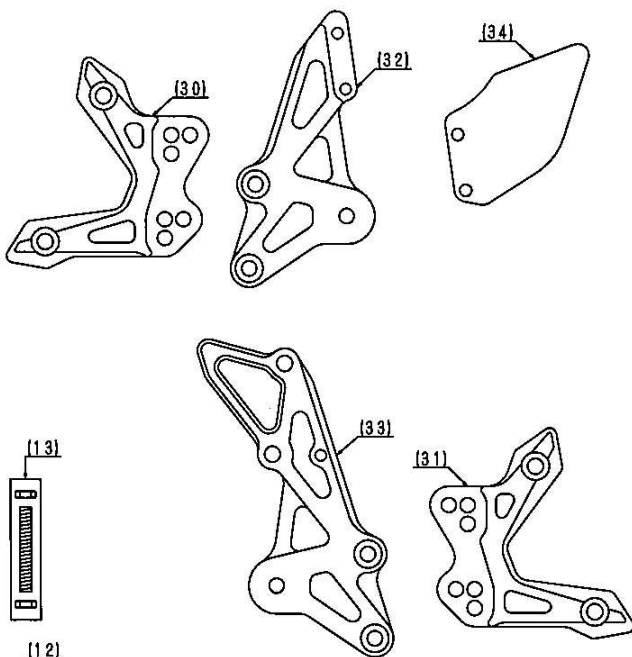

パーツリスト

'07 ~ Z1000 / 750									
SILVERコードNO. 0102BS1K112B BLACKコードNO. 0102BSB1K112B									
NO	発注品番	部品名	使用回数	L	R	単品価格(税抜)			
1	P01	ステップバー・ボルト・バーエンド	2	1	1	*	¥3,000		
2	P02	ベアリングSET	2	1	1		¥1,500		
3	P03	M4皿ネジ (2個 1SET)	4	2	2		¥60		
4	P04	ペダルラバー	2	1	1		¥400		
5	P05	ペダルピン/M8×25皿ネジ	2	1	1		¥500		
6	P06A	チェンジペダルASSY(A)	1	1	*		¥7,000		
7	P07G1	ブレーキペダルASSY(G-1)	1	1	*		¥7,000		
8	P08	ステップバーエンド(2個 1SET)	2	1	1		¥500		
11	P11	ロッドエンドO(正)/M6ナット	1	1			¥1,700		
12	P12	チェンジロッド(165mm)	1	1			¥2,000		
13	P13	スタッドボルト(逆)・ナット×2	1	1			¥1,700		
14		M8×15ボルト	4	2	2				
15	PB8	M8×25ボルト	4	2	2		¥1,500		
16		M8×30ボルト	2		2				
17		M6×50ボルト・M6ロックナット	1		1				
18		M6×20ボルト・M6ロックナット	1	1					
19	PB6	M6×15ボルト	1		1		¥900		
20		M6×10ボルト	2	2					
21		M6×6ボルト	1		1				
22		18φ×8. 5φ×5カラー	4	2	2				
23		16φ×8. 5φ×7カラー	2	2	2				
24	PK	16φ×6. 5φ×27カラー	1	1			¥2,000		
25		10φ×6. 5φ×4カラー	1		1				
26		M6ワッシャー(小)	1		1				
27	PS	オフセットスプリングステー	1		1		¥2,500		
28		スイッチステー(16φ)	1		1				
29	P29	M6×35・ナット・ロッドエンド・専用ワッシャー	1	1	1		¥2,100		
30	P30	ポジションブラケット(L)	1	1			¥9,500		
31	P31	ポジションブラケット(R)	1		1		¥9,500		
32	P32	ステップブラケット(L)	1	1			¥9,500		
33	P33	ステップブラケット(R)	1		1		¥9,500		
34	P34	ヒールガード(B)	1	1			¥4,500		
35	P35	L側ASSY	1	1	*		¥23,400		
36	P36	R側ASSY	1		1	*	¥23,400		

・L側ASSYはヒールガードを含んでいません。

・価格、仕様は、予告無く変更する場合があります。

・発注品番 PB8(M8セット), PB6(M6セット), PK(カラーセット), PS(ステーセット), P08等、点線、実線で囲んでいる部品は、セット販売となります。

リペアパーツの御注文方法

コードNO. 発注品番 部品名 数量
 0102BS***** P** *個
 以上の内容を、ご購入いただきました販売店、取扱店等にお伝え下さい。

*ブラックは、各左右それぞれの、ステップバー ペダルが¥500プラス、各片側ASSYが¥1000プラスとなります。