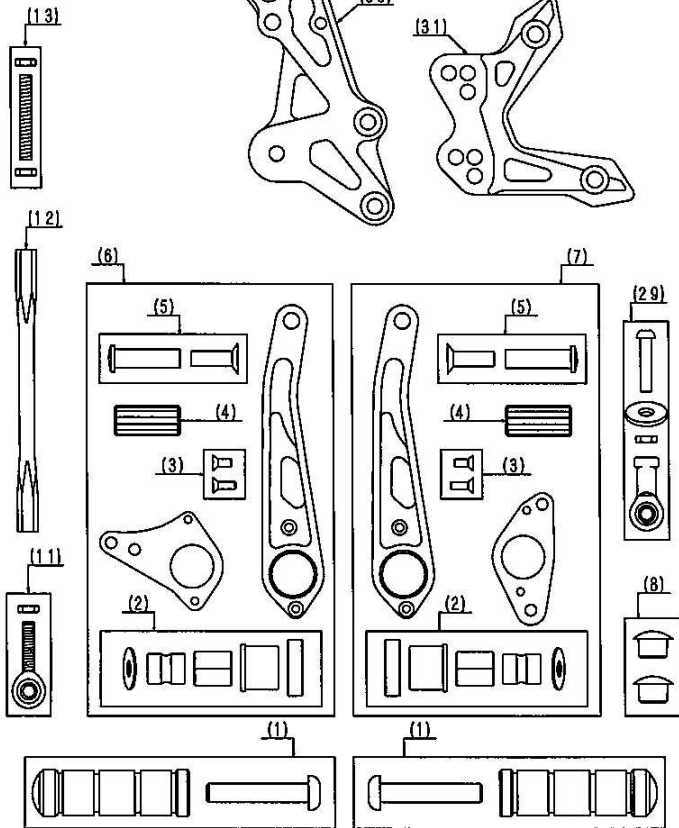

パーツリスト

'07 ~ Z1000 / 750									
SILVERコードNO. 0102BS1K112B BLACKコードNO. 0102BSB1K112B									
NO	発注品番	部品名	使用回数	L	R	単品価格(税抜)			
1	P01	ステップバー・ボルト・バーエンド	2	1	1	*	¥3,000		
2	P02	ベアリングSET	2	1	1		¥1,500		
3	P03	M4皿ネジ (2個 1SET)	4	2	2		¥60		
4	P04	ペダルラバー	2	1	1		¥400		
5	P05	ペダルピン/M8×25皿ネジ	2	1	1		¥500		
6	P06A	チェンジペダルASSY(A)	1	1	*		¥7,000		
7	P07G1	ブレーキペダルASSY(G-1)	1	1	*		¥7,000		
8	P08	ステップバーエンド(2個 1SET)	2	1	1		¥500		
11	P11	ロッドエンドO(正)/M6ナット	1	1			¥1,700		
12	P12	チェンジロッド(165mm)	1	1			¥2,000		
13	P13	スタッドボルト(逆)・ナット×2	1	1			¥1,700		
14		M8×15ボルト	4	2	2				
15	PB8	M8×25ボルト	4	2	2		¥1,500		
16		M8×30ボルト	2		2				
17		M6×50ボルト・M6ロックナット	1		1				
18		M6×20ボルト・M6ロックナット	1	1					
19	PB6	M6×15ボルト	1		1		¥900		
20		M6×10ボルト	2	2					
21		M6×6ボルト	1		1				
22		18φ×8. 5φ×5カラー	4	2	2				
23		16φ×8. 5φ×7カラー	2	2	2				
24	PK	16φ×6. 5φ×27カラー	1	1			¥2,000		
25		10φ×6. 5φ×4カラー	1		1				
26		M6ワッシャー(小)	1		1				
27	PS	オフセットスプリングステー	1		1		¥2,500		
28		スイッチステー(16φ)	1		1				
29	P29	M6×35・ナット・ロッドエンド・専用ワッシャー	1	1	1		¥2,100		
30	P30	ポジションブラケット(L)	1	1			¥9,500		
31	P31	ポジションブラケット(R)	1		1		¥9,500		
32	P32	ステップブラケット(L)	1	1			¥9,500		
33	P33	ステップブラケット(R)	1		1		¥9,500		
34	P34	ヒールガード(B)	1	1			¥4,500		
35	P35	L側ASSY	1	1	*		¥23,400		
36	P36	R側ASSY	1		1	*	¥23,400		

・L側ASSYはヒールガードを含んでいません。

・価格、仕様は、予告無く変更する場合があります。

・発注品番 PB8(M8セット), PB6(M6セット), PK(カラーセット), PS(ステーセット), P08等、点線、実線で囲んでいる部品は、セット販売となります。

リペアパーツの御注文方法

コードNO. 発注品番 部品名 数量
 0102BS***** P** *個
 以上の内容を、ご購入いただきました販売店、取扱店等にお伝え下さい。

*ブラックは、各左右それぞれの、ステップバー ペダルが¥500プラス、各片側ASSYが¥1000プラスとなります。