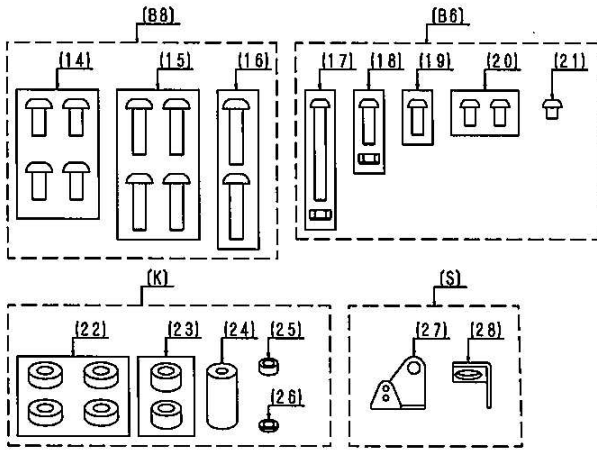

パーツリスト

'07 ~ Z1000 / 750									
SILVERコードNO. 0102BS1K112B BLACKコードNO. 0102BSB1K112B									
NO	発注品番	部品名	使用回数	L	R	単品価格(税抜)			
1	P01	ステップバー・ボルト・バーエンド	2	1	1	*	¥3,000		
2	P02	ベアリングSET	2	1	1		¥1,500		
3	P03	M4皿ネジ (2個 1SET)	4	2	2		¥60		
4	P04	ペダルラバー	2	1	1		¥400		
5	P05	ペダルピン/M8×25皿ネジ	2	1	1		¥500		
6	P06A	チェンジペダルASSY(A)	1	1	*		¥7,000		
7	P07G1	ブレーキペダルASSY(G-1)	1	1	*		¥7,000		
8	P08	ステップバーエンド(2個 1SET)	2	1	1		¥500		
11	P11	ロッドエンドO(正)/M6ナット	1	1			¥1,700		
12	P12	チェンジロッド(165mm)	1	1			¥2,000		
13	P13	スタッドボルト(逆)・ナット×2	1	1			¥1,700		
14		M8×15ボルト	4	2	2				
15	PB8	M8×25ボルト	4	2	2		¥1,500		
16		M8×30ボルト	2		2				
17		M6×50ボルト・M6ロックナット	1		1				
18		M6×20ボルト・M6ロックナット	1	1					
19	PB6	M6×15ボルト	1		1		¥900		
20		M6×10ボルト	2	2					
21		M6×6ボルト	1		1				
22		18φ×8. 5φ×5カラー	4	2	2				
23		16φ×8. 5φ×7カラー	2	2	2				
24	PK	16φ×6. 5φ×27カラー	1	1			¥2,000		
25		10φ×6. 5φ×4カラー	1		1				
26		M6ワッシャー(小)	1		1				
27	PS	オフセットスプリングステー	1		1		¥2,500		
28		スイッチステー(16φ)	1		1				
29	P29	M6×35・ナット・ロッドエンド・専用ワッシャー	1	1	1		¥2,100		
30	P30	ポジションブラケット(L)	1	1			¥9,500		
31	P31	ポジションブラケット(R)	1		1		¥9,500		
32	P32	ステップブラケット(L)	1	1			¥9,500		
33	P33	ステップブラケット(R)	1		1		¥9,500		
34	P34	ヒールガード(B)	1	1			¥4,500		
35	P35	L側ASSY	1	1	*		¥23,400		
36	P36	R側ASSY	1		1	*	¥23,400		

・L側ASSYはヒールガードを含んでいません。

・価格、仕様は、予告無く変更する場合があります。

・発注品番 PB8(M8セット), PB6(M6セット), PK(カラーセット), PS(ステーセット), P08等、点線、実線で囲んでいる部品は、セット販売となります。

リペアパーツの御注文方法

コードNO. 発注品番 部品名 数量
 0102BS***** P** *個
 以上の内容を、ご購入いただきました販売店、取扱店等にお伝え下さい。

*ブラックは、各左右それぞれの、ステップバー ペダルが¥500プラス、各片側ASSYが¥1000プラスとなります。