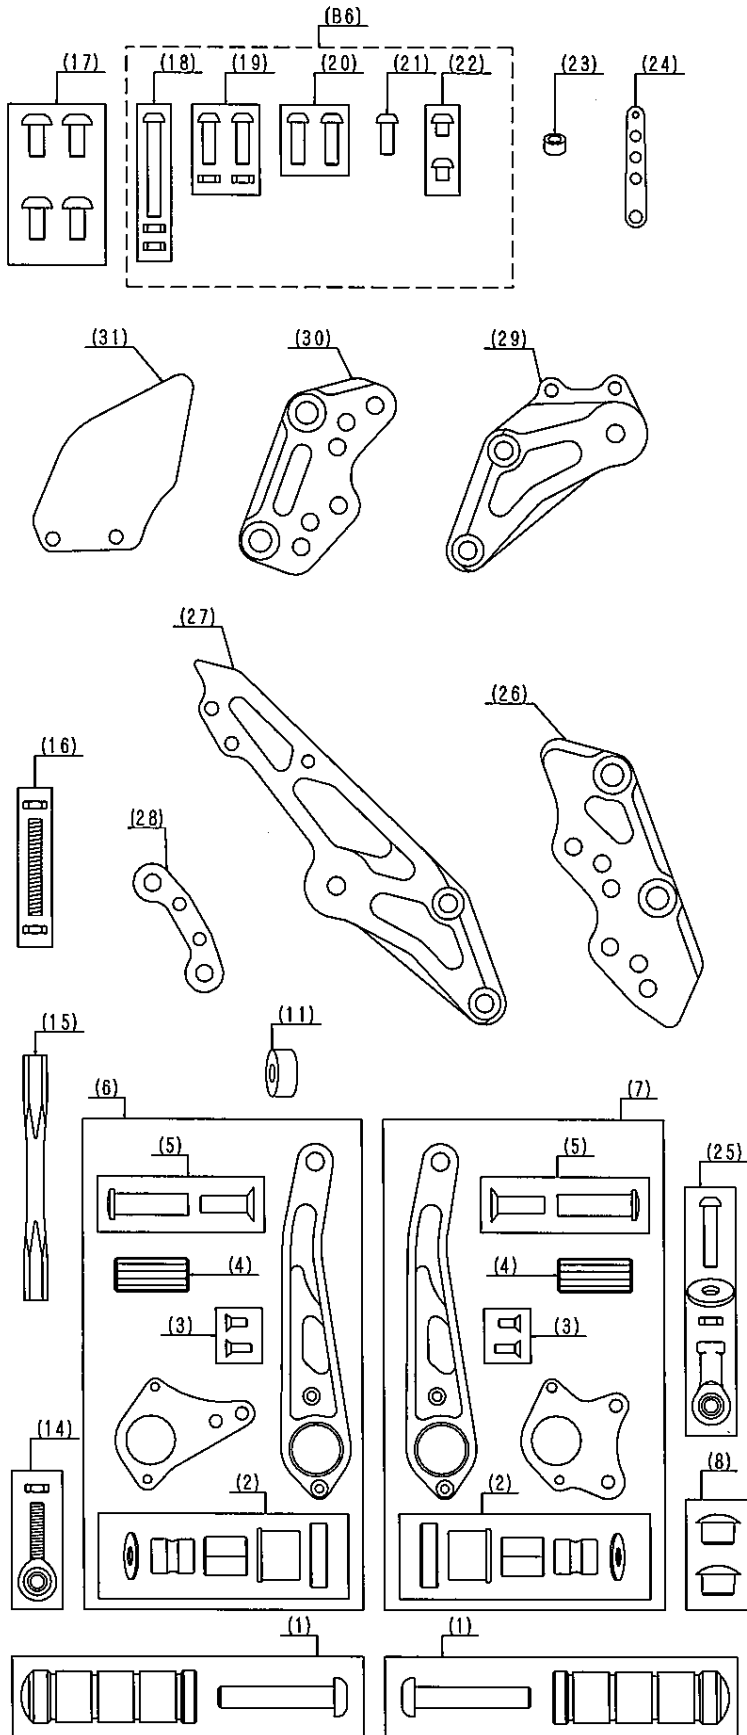

# パーツリスト

ZZ-R1100 (D)						
SILVERコードNO. 0102BS1K106B BLACKコードNO. 0102BSB1K106B						
NO	発注品番	部品名	使用個数	L	R	単品価格(税抜)
1	P01	ステップバー・ボルト・バーエンド	2	1	1	* ¥3,000
2	P02	ベアリングSET	2	1	1	¥1,500
3	P03	M4皿ネジ	4	2	2	¥60
4	P04	ペダルラバー	2	1	1	¥400
5	P05	ペダルピン・M8×25皿ネジ	2	1	1	¥500
6	P06A2	チェンジペダルASSY(A-2)	1	1	*	¥7,000
7	P07A	ブレーキペダルASSY(A)	1		1	* ¥7,000
8	P08	ステップバーエンド	2	1	1	¥500
11	P11	チェンジオフセットカラー 9mm	1	1		¥600
14	P14	ロッドエンドO(正)・M6正ナット	1	1		¥1,700
15	P15	チェンジロッド(115)	1	1		¥2,000
16	P16	M6逆スタットボルト・M6逆ナット×2	1	1		¥700
17	P17	M8×15ボルト	4	2	2	¥400
18	PB6	M6×45ボルト・M6ナット×2	1		1	¥900
19		M6×20ボルト・M6ロックナット	2	1	1	
20		M6×20ボルト	2		2	
21		M6×15ボルト	1		1	
22		M6×6ボルト	2	2		
23	P23	10φ×6, 5φ×4Lカラー	1		1	¥150
24	P24	スプリングステー	1		1	¥700
25	P25	M6×30・ナット・ロッドエンド・専用ワッシャー	1	1	1	¥2,100
26	P26	ポジションブラケット(R)	1	1	1	¥8,000
27	P27	ステップブラケット(R)	1	1	1	¥10,000
28	P28	マスターシリンダーオフセットプレート	1	1	1	¥2,500
29	P29	ステップブラケット(L)	1	1	1	¥10,000
30	P30	ポジションブラケット(L)	1	1	1	¥8,000
31	P31	ヒールガード(B)	1	1	1	¥4,500
32	P32	L側ASSY	1	1	*	¥19,800
33	P33	R側ASSY	1	1	*	¥19,800

・L側ASSYはヒールガードを含んでいません。  
 ・価格、仕様は、予告無く変更する場合があります。  
 ・発注品番 PB6(M6セット), P08等、点線、実線で囲んでいる部品は、セット販売となります。

リペアーパーツの御注文方法  
 コードNO.                      発注品番                      部品名                      数量  
 0102BS\*\*\*\*\*                      P\*\*                      \*                      \*個  
 以上の内容を、ご購入いただきました販売店、取扱店等にお伝え下さい。

\*ブラケットは、各左右それぞれの、ステップバー、ペダルが¥500プラス、各片側ASSYが¥1000プラスとなります。