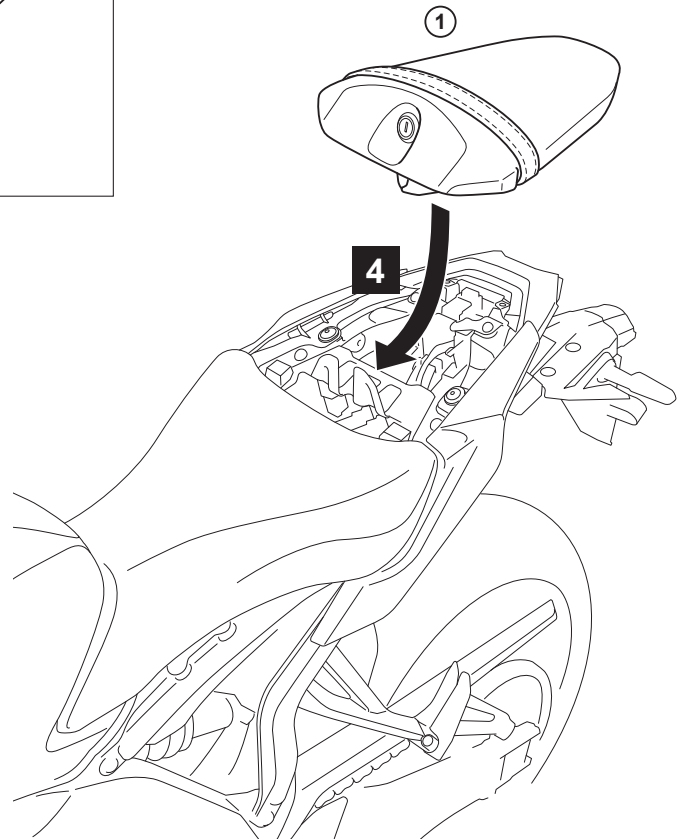

MT-09 Comfort Passenger Seat

BME-247E0-A0

00:06

Posnr.	QTY	
①	1	

Easy, suitable for novice with little experience

Fairly easy, suitable for beginner with some experience

Fairly difficult, suitable for competent DIY mechanic

Difficult, suitable for experienced DIY mechanic

Very difficult, suitable for expert DIY or professional