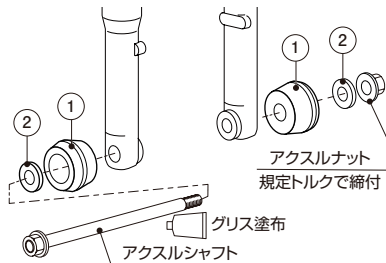

アクスルプロテクター (アルミ)

(レッド) 498-9001020/ (ブラック) 498-9001050

適合車種

モンキー 125 (JB02/03)・グロム (JC61/75/92) /HRC 製含む・ダックス 125・NSR50/80・NSF100・Z125等のフロント/リアに適合 (詳しくは最新の適合車種をご確認ください) ※スクーター系は使用不可

仕様

Φ 12 アクスルシャフト対応 (純正および当社中空アクスルシャフト径)

製品、装着について (必ずお読み下さい)

- 当製品は中空アクスルシャフト装着車に取付けることを前提としています。
- 転倒時、フロントアクスル周りのダメージを最小限に抑えるパーツですが、他の用途には使用しないで下さい。
- このパーツは車種専用に設計されていますので、他の車種には装着できません。また記載されていない追加加工や不正な取付、改造、仕様変更はしないで下さい。
- 組み立てミス等によるパーツ、その他関連パーツの破損やそれに伴う事故等については全て運転者本人の責任とし、当社は一切の責任を負いませんのでご了承下さい。
- 組み付け及び、点検作業は必ず整備士資格のある方が行って下さい。また周辺部品の役割等が理解できない方は、必ず専門店担当者又は、当社までご相談下さい。
- 取付の際、必ず車種ごとのメーカーサービスマニュアルと併せて取付作業を進めて下さい。
- エンジンの振動等によりボルト類は緩む可能性があります。走行前は必ず各部の確認をして下さい。
- お気付きの点や、異常を発見した場合は直ちに走行を停止して当社までご連絡下さい。

バックングリスト			
図記号	パーツ名	商品コード	個数
1	プロテクター (アルミ)	-	2
2	ワッシャ 12.5x24xT0.8	498-9001002	2

アクスルナットはロックナット構造につき、ナットをアクスルシャフトに締め込むと、アクスルシャフトのネジ部とナットの一部の表面皮膜が剥けますが、品質上問題はございませんのでご了承下さい。

〒 577-0015
東大阪市長田 3-8-13

231109 Y-H