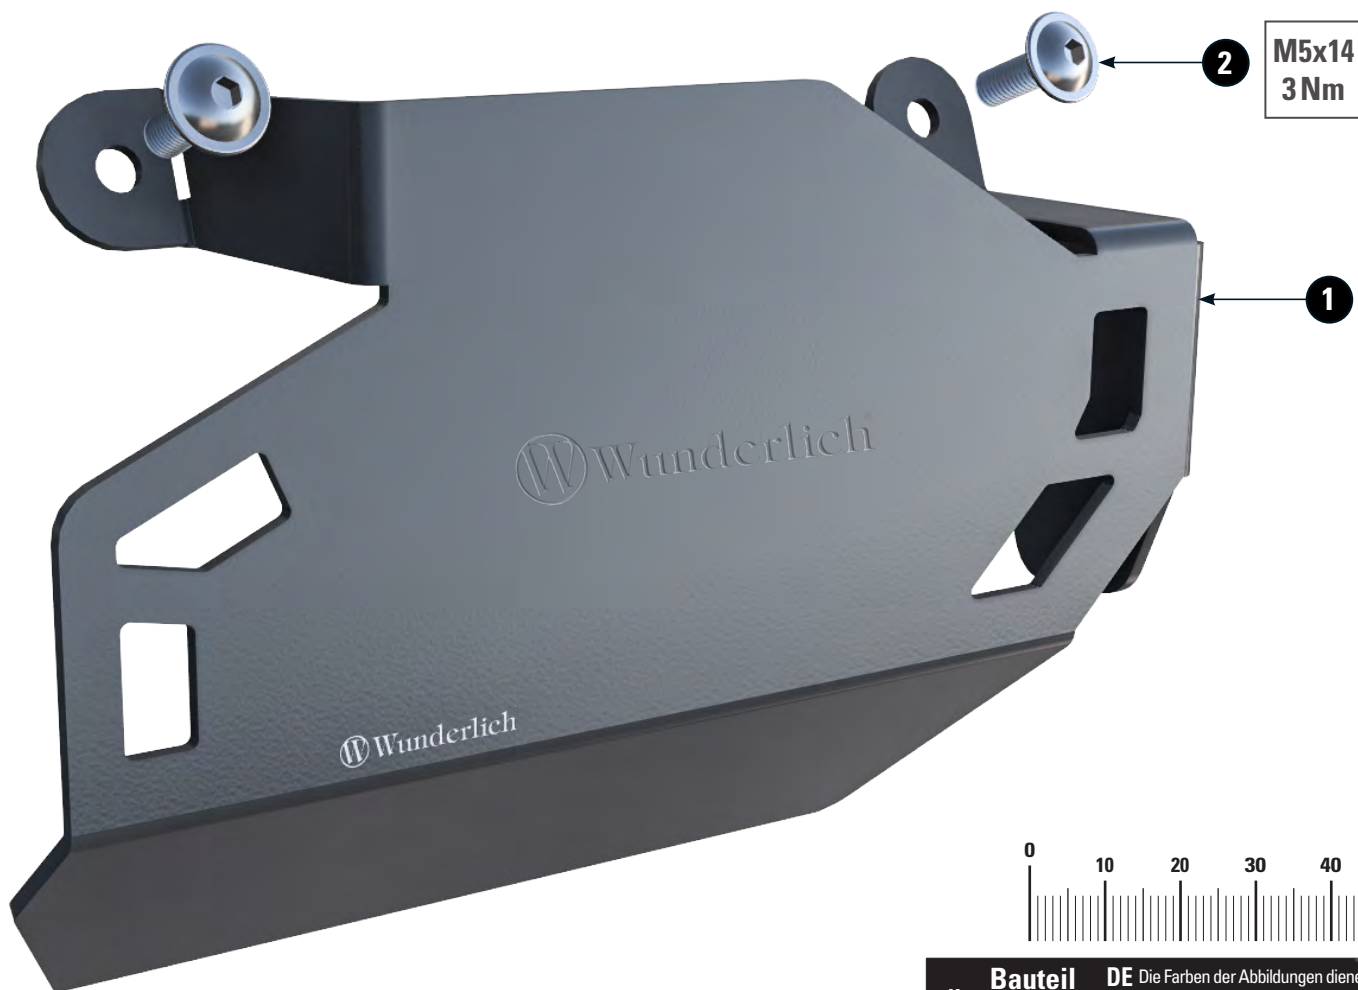

# VENTILDECKELSCHUTZ

Valve cover protector | Protecteur de couvercle de soupape | Protector de tapa de válvulas | Protezione del coperchio della valvola

Art.-Nr: 70285-002

M5x14  
3Nm

## LEGENDE/Key/file Légende

**Anbau Tipp**  
Fitting tip  
Astuce de montage

**Achtung**  
Attention  
Attention

**Vergrößerung**  
Magnification  
Grossissement

**Montagepaste**  
Fitting lubricant  
Lubrifiant de montage

### Montagebeispiel an Fahrzeug mit Standard Motorschutzplatte.

Mounting example on vehicle with standard engine protection.  
Exemple de montage sur un véhicule avec protection standard du moteur.

#	Bauteil component composant	DE Die Farben der Abbildungen dienen nur der Veranschaulichung. EN The colors are for illustrating purposes only. FR Les couleurs utilisées sont à titre indicatif seulement.	DIN	ISO	Menge quantity quantité
1	Ventildeckelschutz / Valve cover protector				1
2	Linsenflanschschraube / Lens head screw	M5x14	7381	7381	2