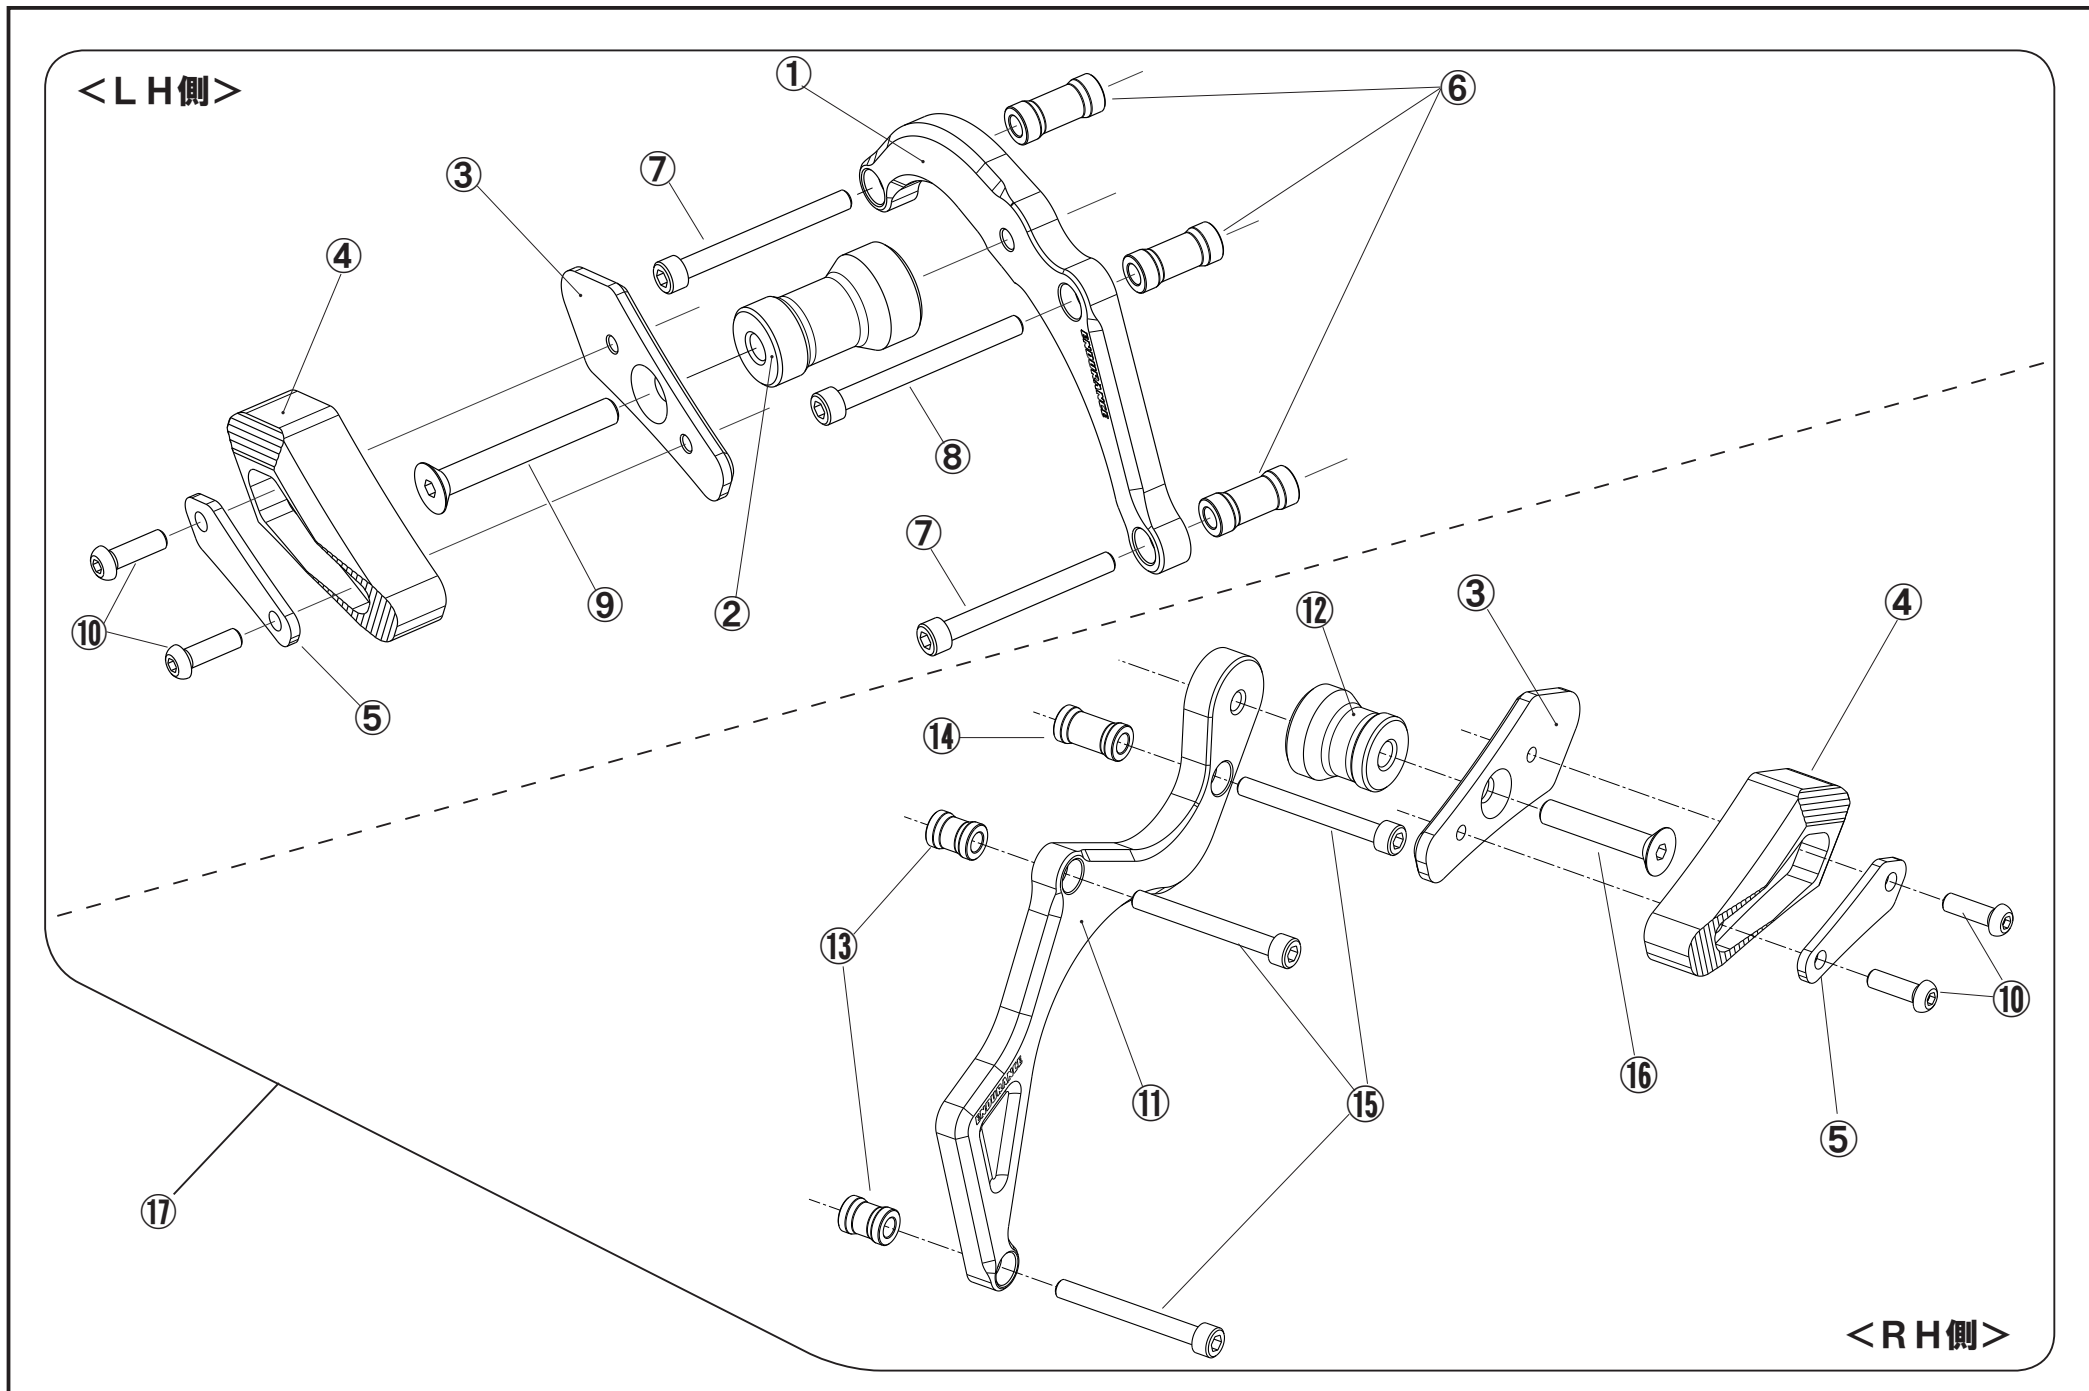

CBR250RR ENGINE SLIDER SET

EN646-64L-A2,A3

番号	部品番号	品名	個数	金額	備考
①	E64611-64L-T*	PLATE, ENGINE SLIDER BASE LH	1	¥7260 税込	
②	E64615-K64-TA	COLLAR, ENGINE SLIDER LH	1	¥1650 税込	
③	E64612-K64-T*	BASE, ENGINE SLIDER	2	各 ¥1540 税込	
④	E64613-k64-T1	BODY, ENGINE SLIDER	2	各 ¥2970 税込	
⑤	E64614-K64-T*	PLATE, ENGINE SLIDER	2	各 ¥880 税込	
⑥	E64616-K64-TA	COLLAR, CASE LH 28MM	3	各 ¥770 税込	
⑦	CBOLT06060SS-T	BOLT, CAP M6 × 60	2	各 ¥385 税込	
⑧	CBOLT06065SS-T	BOLT, CAP M6 × 65	1	¥385 税込	
⑨	SBOLT08065SS-T	BOLT, SCREW M8 × 65	1	¥770 税込	
⑩	BBOLT06025SS-T	BOLT, BOTTAN M6 × 25	4	各 ¥132 税込	
⑪	E64621-K64-T*	PLATE, ENGINE SLIDER BASE RH	1	¥9130 税込	
⑫	E64625-K64-TA	COLLAR, ENGINE SLIDER RH	1	¥1760 税込	
⑬	E64626-K64-TA	COLLAR, CASE RH 16MM	2	各 ¥715 税込	
⑭	E64627-K64-TA	COLLAR, CASE RH 23MM	1	¥715 税込	
⑮	CBOLT06055SS-T	BOLT, CAP M6 × 55	3	各 ¥385 税込	
⑯	SBOLT08045SS-T	BOLT, SCREW M8 × 45	1	¥385 税込	
⑰	EN646-64L-A*	ENGINE SLIDER SET	1	¥20900 税込	

<注意>

・ 部品番号の末尾 * 印部はブラック / レッドの場合には” 2”、ブラック / ゴールドの場合は” 3” が入ります。

※価格、品番等々は予告無く変更する場合がありますのでご了承ください。