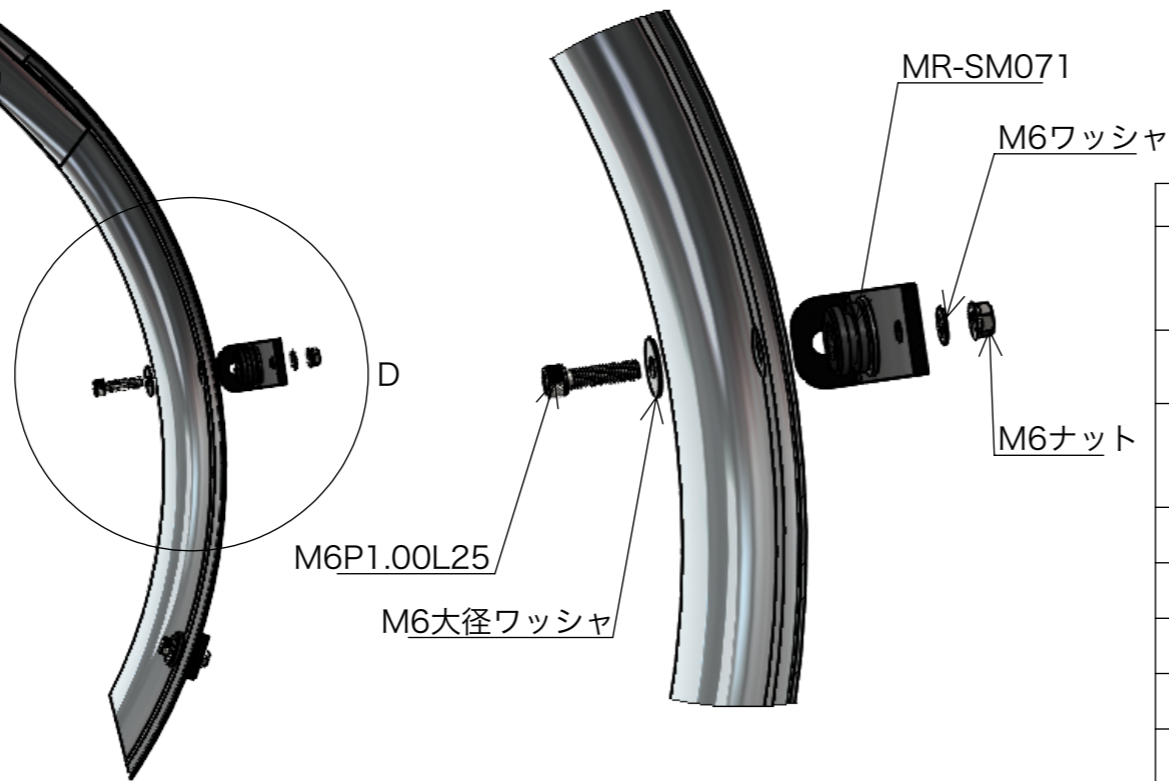

- ・クロームメッキ
- ・全年式対応（5型ファイナルエディション可）
- ・テールランプの取り付け穴を開ける必要があります

断面図 C-C
スケール 1:5

詳細図 D
スケール 2:5

部品番号	部品名	注記	個数
1	YML383 SR400500 ショートボブフェンダーステ ーR		1
2	MR-SM071 M8ラバーマウント ASS		4
3	YML382 SR400500 ショートボブフェンダーステ ーF		1
4	CAPボルトM6 P1.00 L25		4
5	CAPボルトM8 P1.25 L20		4
6	M6ワッシャ		4
7	M8ワッシャ		8
8	M6ナット		4
9	M8ナット		4
10	OSC-SM013 リブフェンダー		1
11	M6大径ワッシャ		4

品番 MR-SM093

図名 SR400500用 ショートリブフェンダーASS