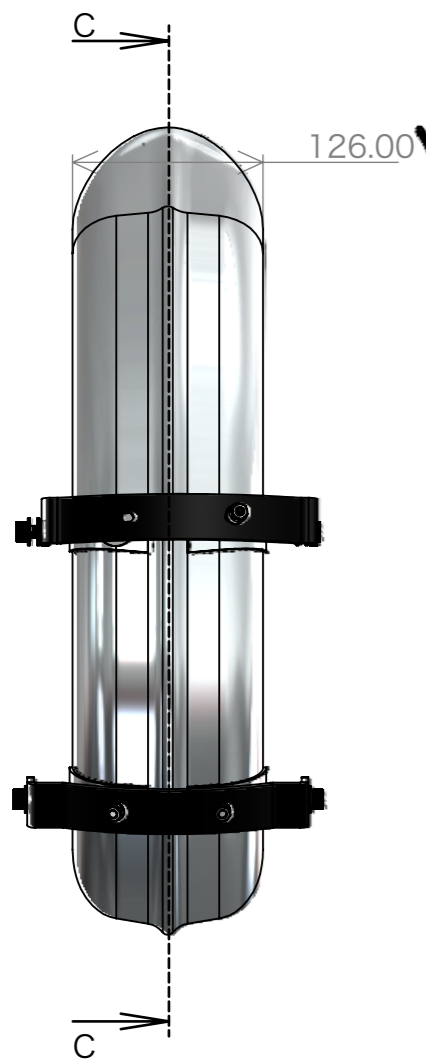

- ・クロームメッキ
- ・全年式対応（5型ファイナルエディション可）
- ・テールランプの取り付け穴を開ける必要があります

断面図 C-C
スケール 1:5

詳細図 D
スケール 2:5

部品番号	部品名	注記	個数
1	YML383 SR400500 ショートボブフェンダーステ ーR		1
2	MR-SM071 M8ラバーマウント ASS		4
3	YML382 SR400500 ショートボブフェンダーステ ーF		1
4	CAPボルトM6 P1.00 L25		4
5	CAPボルトM8 P1.25 L20		4
6	M6ワッシャ		4
7	M8ワッシャ		8
8	M6ナット		4
9	M8ナット		4
10	OSC-SM013 リブフェンダー		1
11	M6大径ワッシャ		4

品番 MR-SM093

図名 SR400500用 ショートリブフェンダーASS