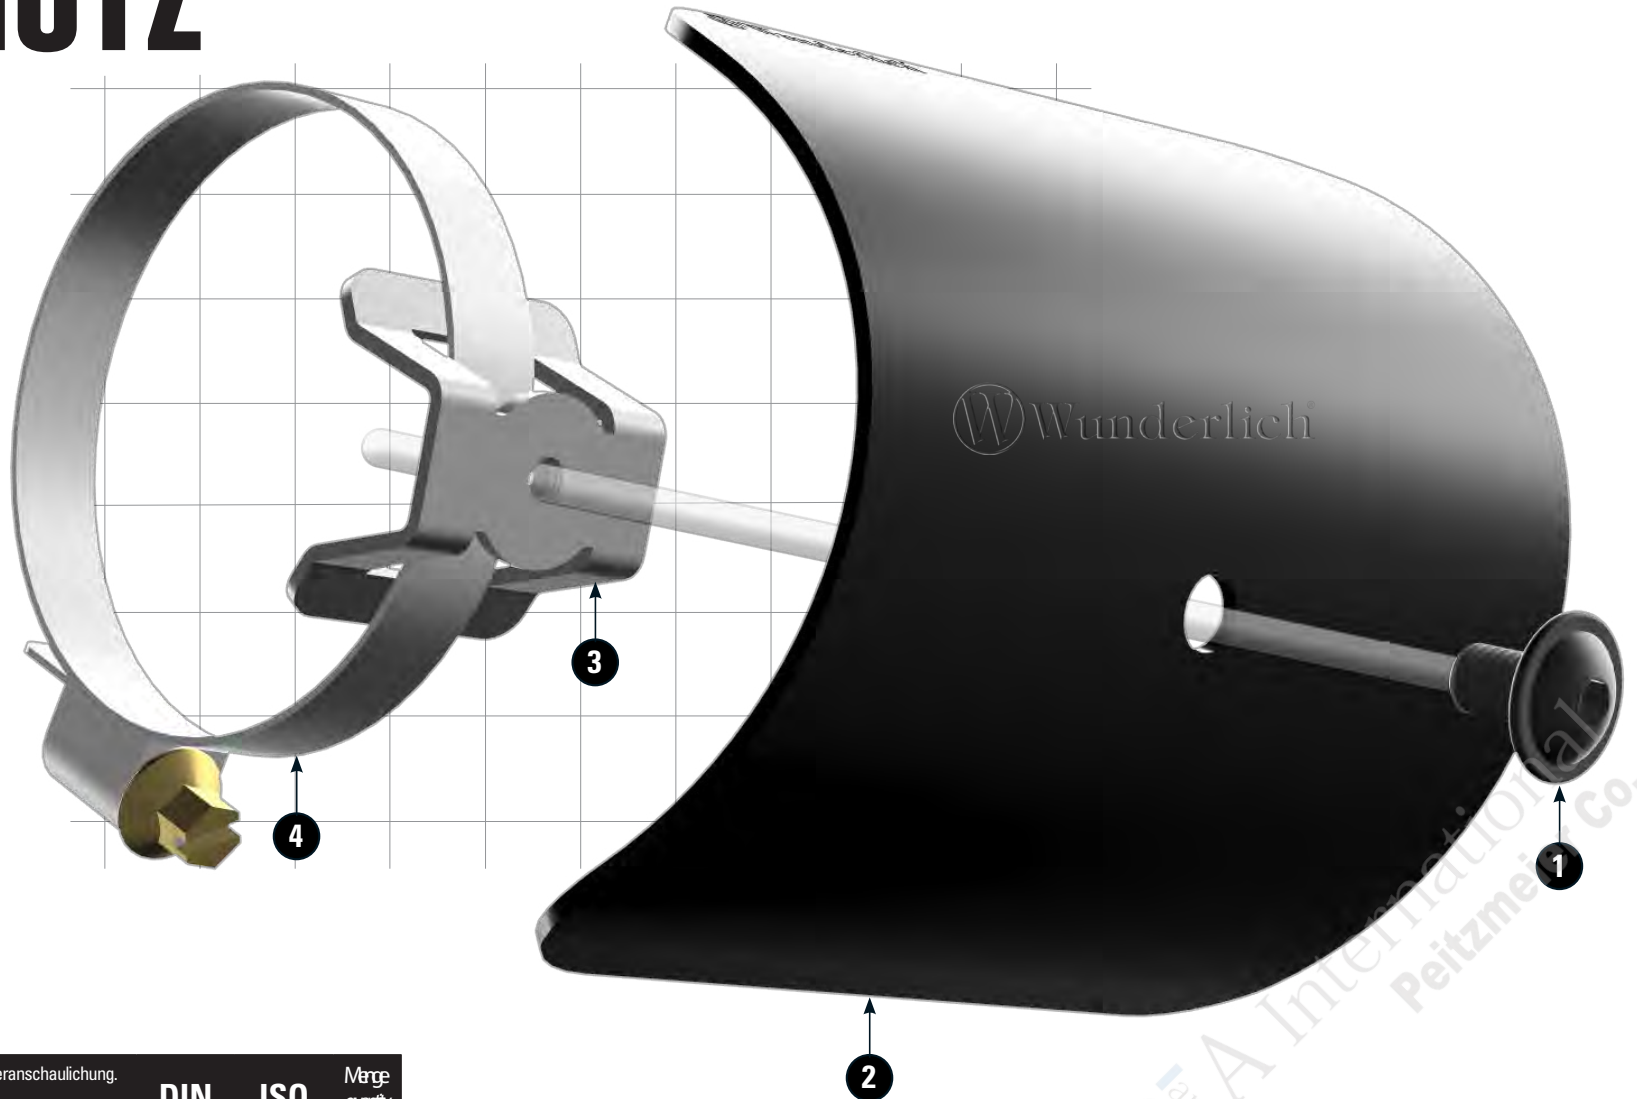

HITZESCHUTZ

heat protection

Art.-Nr: 90289-002

LEGENDE/Key/file Légende

-  **Anbau Tipp**
Fitting tip
Astuce de montage
-  **Achtung**
Attention
Attention
-  **Vergrößerung**
Magnification
Grossissement
-  **Montagepaste**
Fitting lubricant
Lubrifiant de montage
-  **Schraube**
Screw
Vis
-  **Schraubensicherung**
Thread locking fluid
Freinfilets
-  **Drehmoment**
Torque
Torque
-  **reinigen/entfetten**
Cleaner
Nettoyant

#	Bauteil component composant	DE Die Farben der Abbildungen dienen nur der Veranschaulichung. EN The colors are for illustrating purposes only. FR Les couleurs utilisées sont à titre indicatif seulement.	DIN	ISO	Menge quantity quantité
1	Linsenflanschschraube / Lens head screw	M5x8	7381	7381	1
2	Hitzeschutz / Head protection				1
3	Halter / Bracket				1
4	Gewindeschelle / Clamp				1
5	Schraubensicherung / Thread locker				1